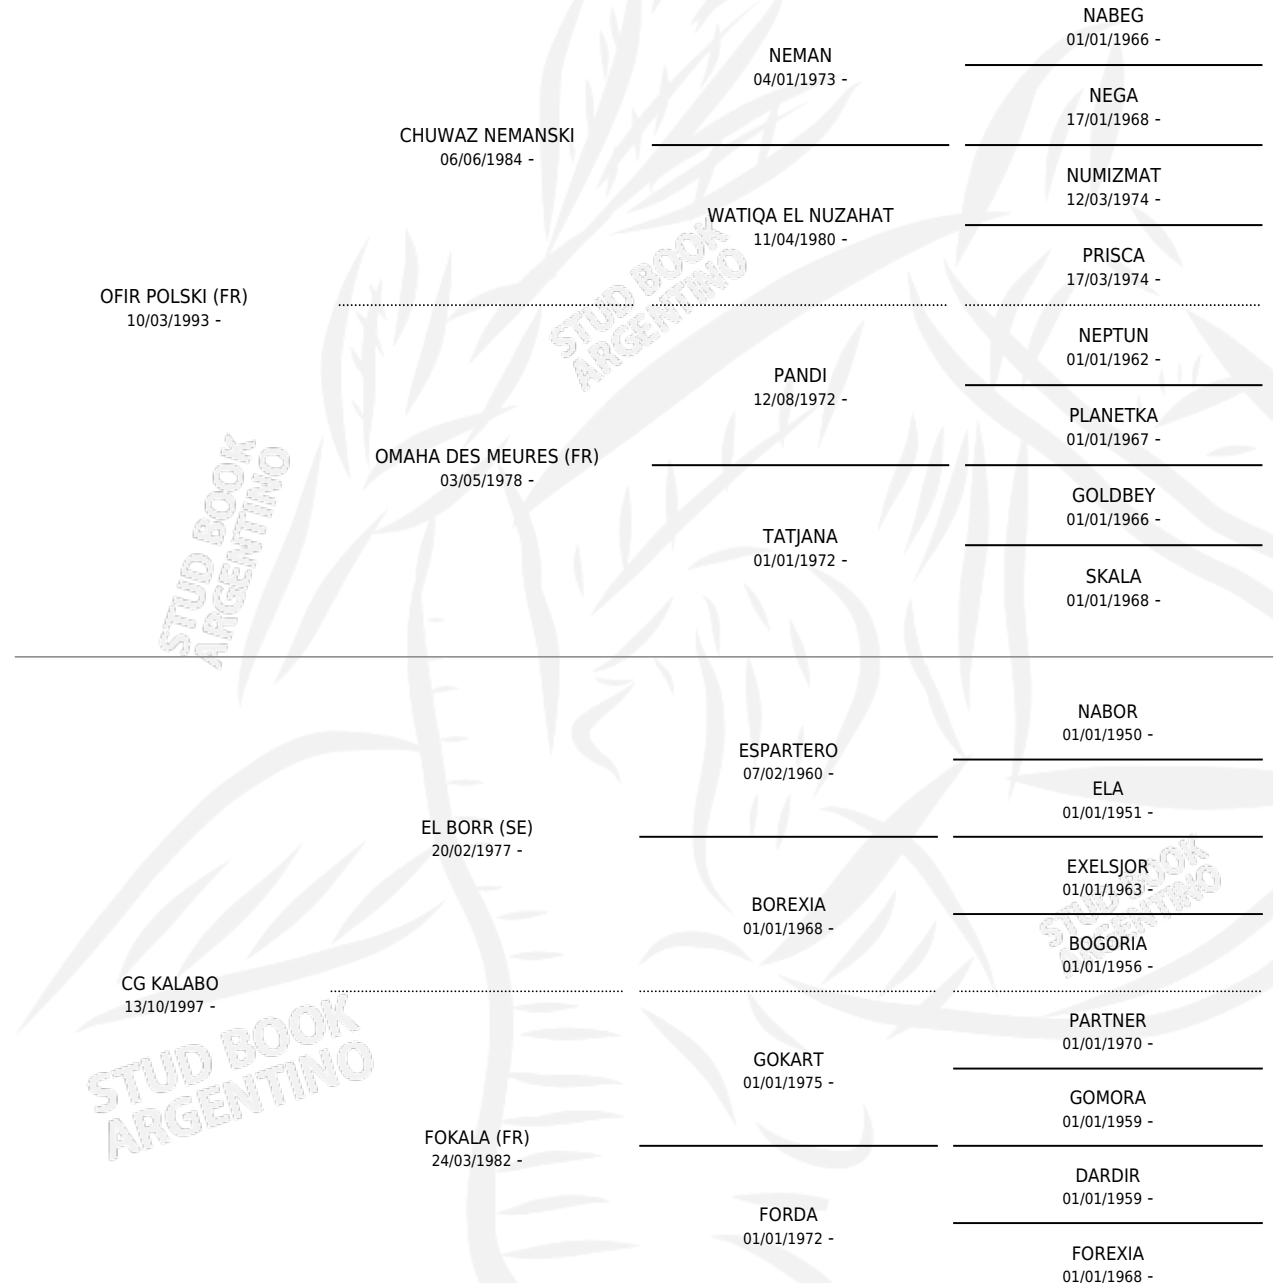

Lugar de nacimiento: Coe Pora

Criador: Coe Pora

~

HIJOS

	MACHOS	HEMBRAS
2 NACIERON	0	2
SIN ACTUACIONES		

PEDIGREE

S

mientos 2 / Efectividad 50.00%

PADRILLO	PRODUCTO	CRIADOR	1ER SERVICIO	ÚLTIMO SERVICIO
CG JELFOR	Ø		26/10/2015	26/10/2015
CG KALABOFJR	Ø		20/09/2014	20/09/2014
CG BORAH	CG KALABORAH (H Z, 06/10/2013)	COE PORA	30/10/2012	30/10/2012
CG JELFOR	CG KALAJEL (H Z, 20/08/2010)	COE PORA	12/09/2009	12/09/2009