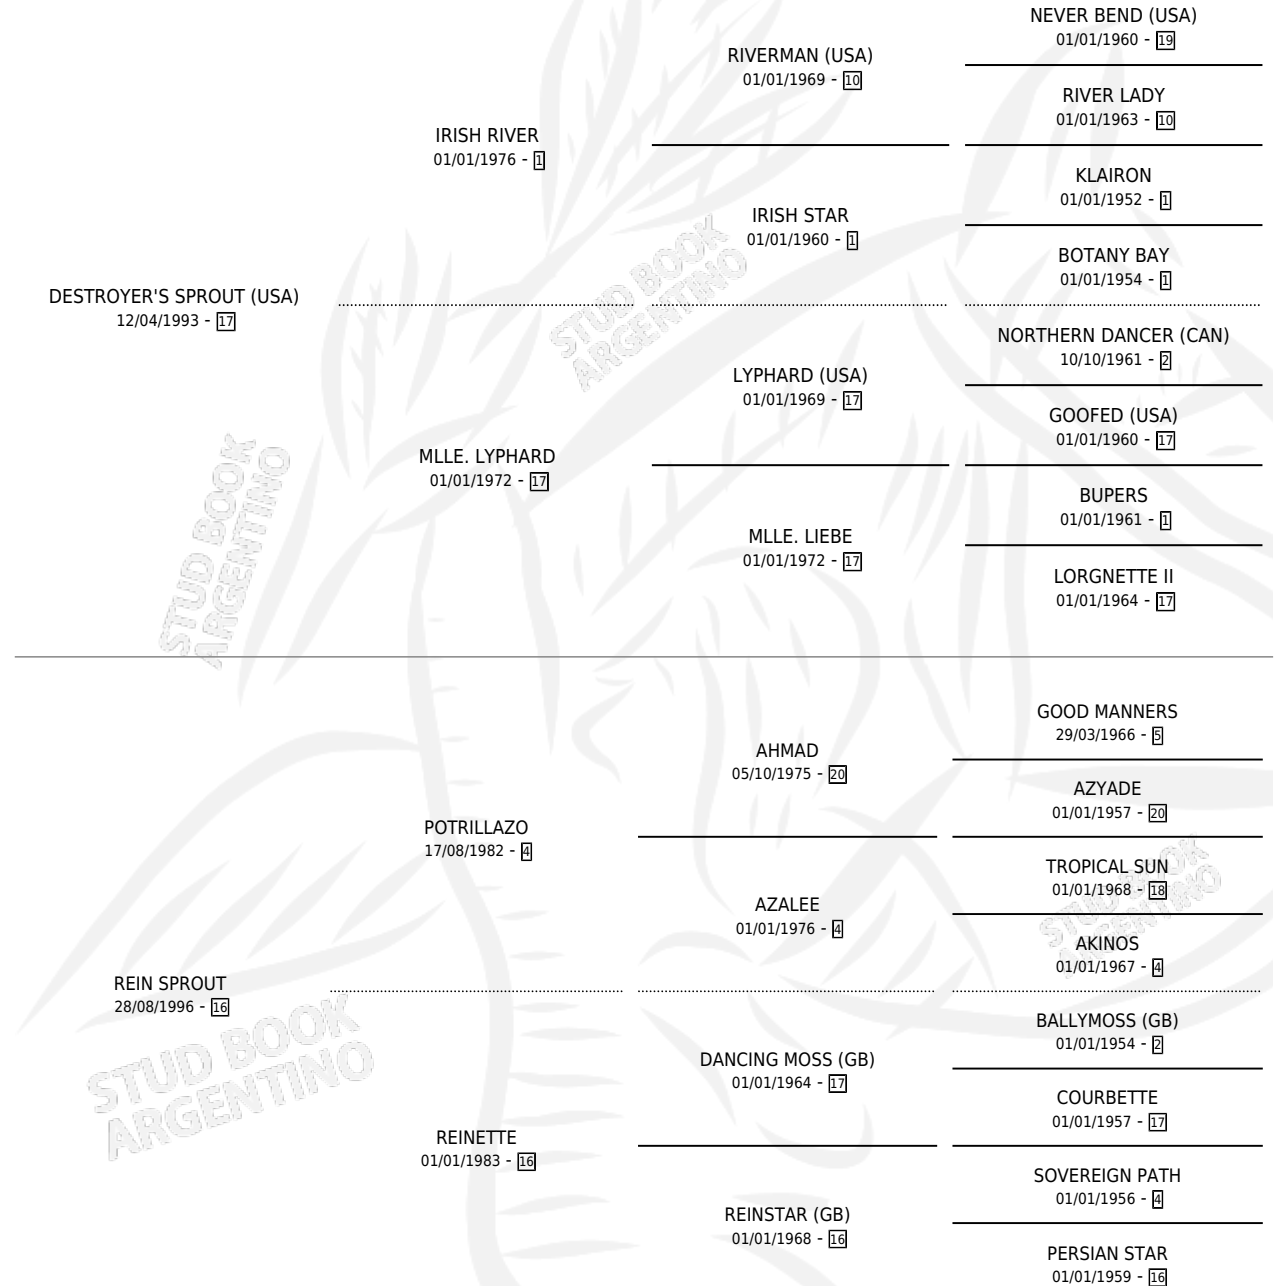

DIANA SPROUT

por **DESTROYER'S SPROUT (USA)** y **REIN SPROUT** por **POTRILLAZO**

Argentina · Hembra · Zaino Negro · SP · 15/09/2003
Familia 16-h · Volumen 38

ESTADO

TIPIFICACIÓN SANGUÍNEA	X
TIPIFICACIÓN POR ADN	✓
PASAPORTE	✓
IDENTIFICACIÓN POR MICROCHIP	X
REPRODUCTOR	✓

Lugar de nacimiento: Los Retoños

Criador: Los Retoños

PEDIGREE

S

mientos **0** / Efectividad **0.00%**

PADRILLO	PRODUCTO	CRIADOR	1ER SERVICIO	ÚLTIMO SERVICIO
DOLPHY	∅		29/12/2011	29/12/2011
DIANA SPROUT STONE CAT (USA)	∅		02/10/2009	02/10/2009