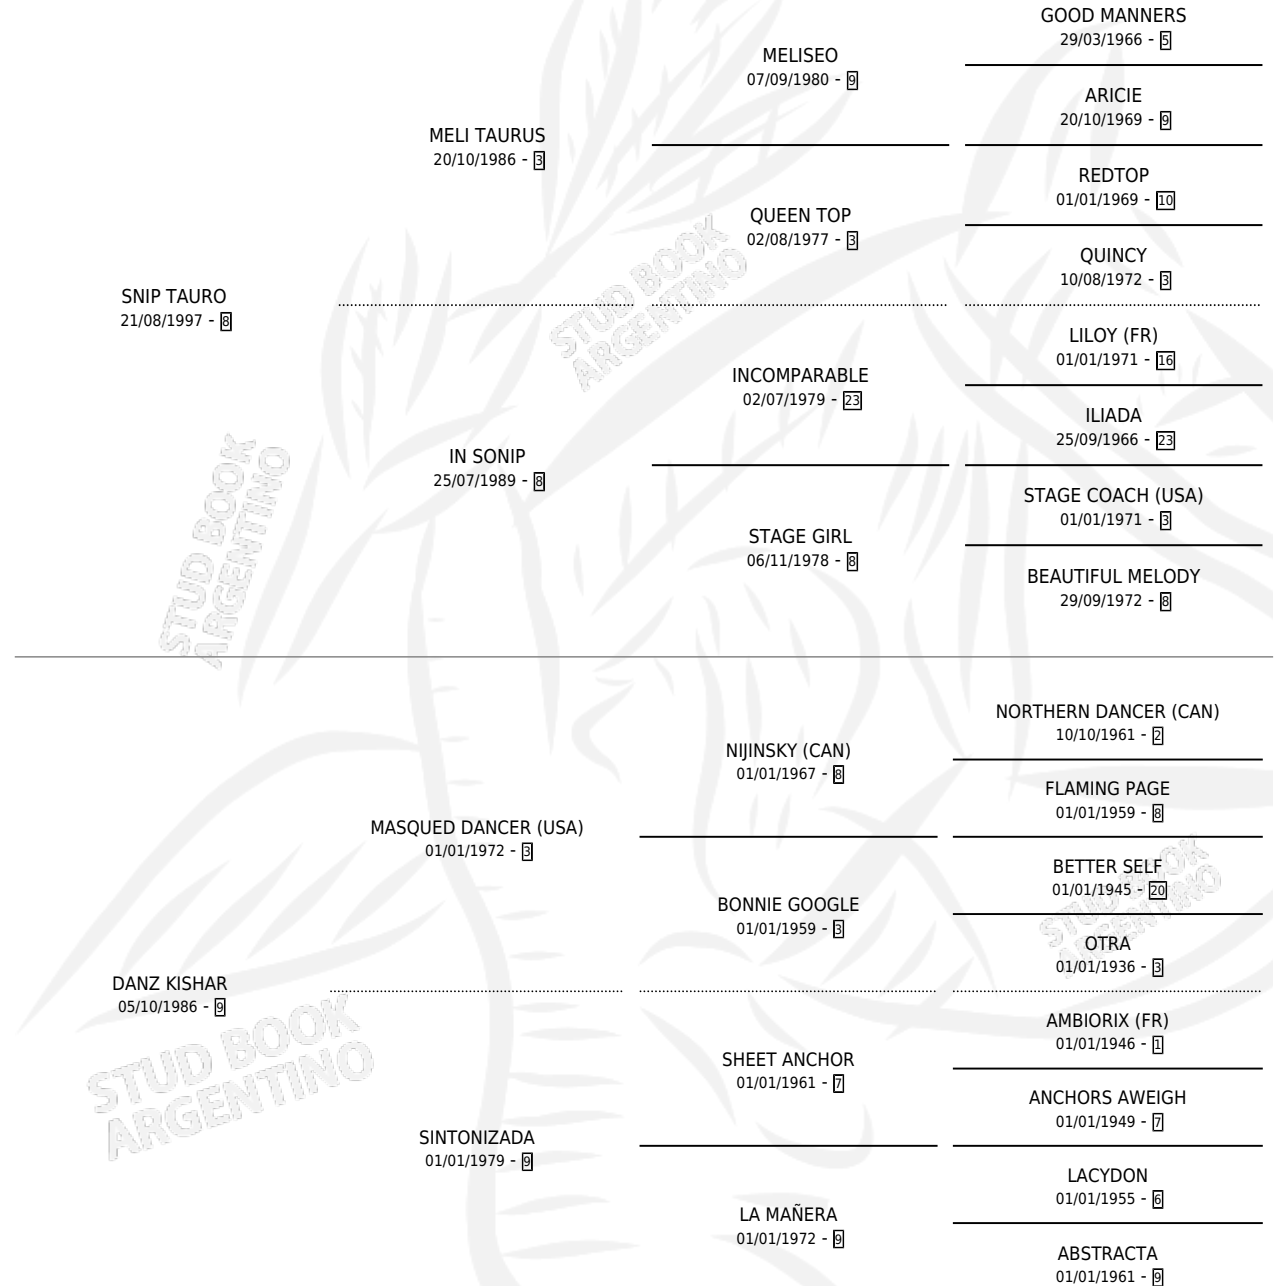

MAS QUE NEGRA

por SNIP TAURO y DANZ KISHAR por MASQUED DANCER (USA)

Argentina · Hembra · Zaino Negro · SP · 12/09/2003
Familia 9-g · Volumen 38

ESTADO

TIPIFICACIÓN SANGUÍNEA	✓
TIPIFICACIÓN POR ADN	X
PASAPORTE	X
IDENTIFICACIÓN POR MICROCHIP	X
REPRODUCTOR	X

Lugar de nacimiento: Rosa Negra

Criador: Sin dato

PEDIGREE

CAMPAÑA

Solo carreras oficiales de Argentina

POR EDAD

EDAD	CC	1°	2°	3°	4°	5°	NP	CLC	CLG	CLCG1	CLGG1	IMPORTE	GANANCIA / CC
4 AÑOS	7	0	2	3	0	1	1	0	0	0	0	\$24,600	\$3,514
5 AÑOS	8	1	4	1	0	0	2	0	0	0	0	\$40,295	\$5,037
6 AÑOS	3	2	0	0	0	0	1	0	0	0	0	\$30,000	\$10,000
TOTALES	18	3	6	4	0	1	4	0	0	0	0	\$94,895	\$5,272
%		16.7%	33.3%	22.2%	0.0%	5.6%	22.2%	0.0%	0.0%	0.0%	0.0%		

Ganadora de 3 carreras en Palermo y La Plata - \$94,895, a los 5 y 6 años.

POR DISTANCIA

HIPODROMO	CC	1°	2°	3°	4°	5°	NP	CLC	CLG	CLCG1	CLGG1	IMPORTE
LA PLATA	6	2	3	0	0	0	1	0	0	0	0	\$43,695
1200 MTS	3	2	0	0	0	0	1	0	0	0	0	\$30,000
1100 MTS	2	0	2	0	0	0	0	0	0	0	0	\$9,900
1000 MTS	1	0	1	0	0	0	0	0	0	0	0	\$3,795
PALERMO	12	1	3	4	0	1	3	0	0	0	0	\$51,200
1400 MTS	10	1	3	4	0	0	2	0	0	0	0	\$50,050
1200 MTS	2	0	0	0	0	1	1	0	0	0	0	\$1,150