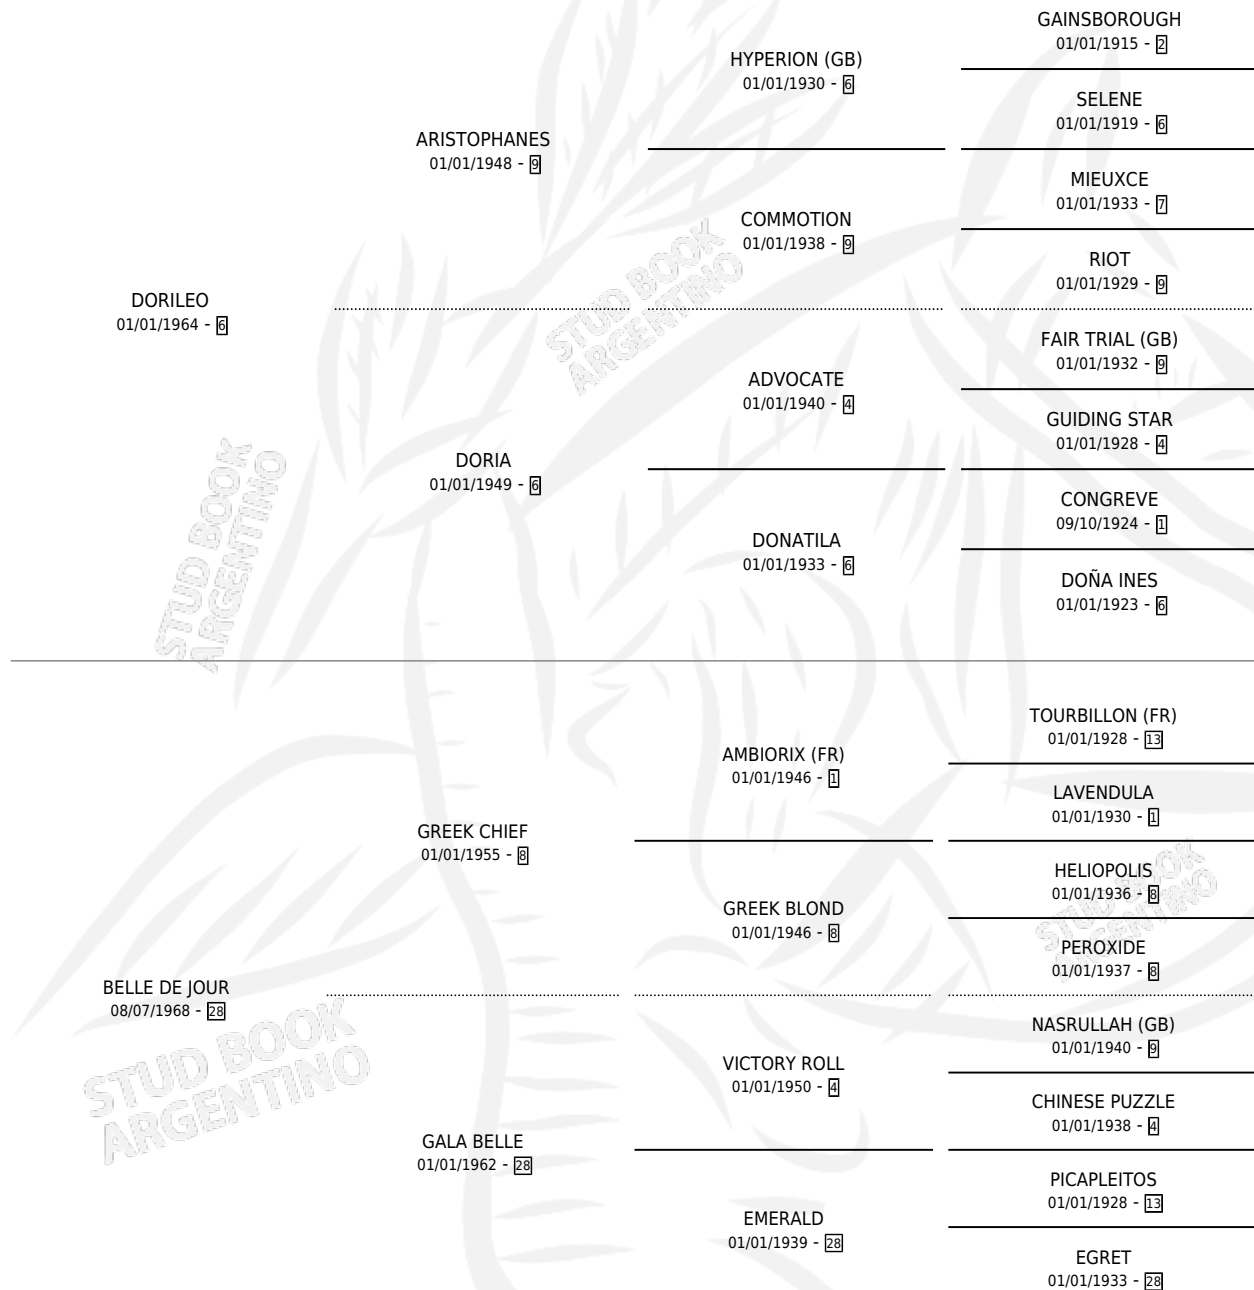

EQUILIBRIO

por DORILEO y BELLE DE JOUR por GREEK CHIEF

Argentina · Macho · Zaino · SP · 27/09/1974
Familia 28 · Volumen 28

ESTADO

TIPIFICACIÓN SANGUÍNEA	X
TIPIFICACIÓN POR ADN	X
PASAPORTE	X
IDENTIFICACIÓN POR MICROCHIP	X
REPRODUCTOR	X

Lugar de nacimiento: Campo particular

Criador: Sin dato

PEDIGREE

EQUILIBRIO

Datos oficiales del Stud Book Argentino

Documento generado el 07/05/2026

studbook.org.ar