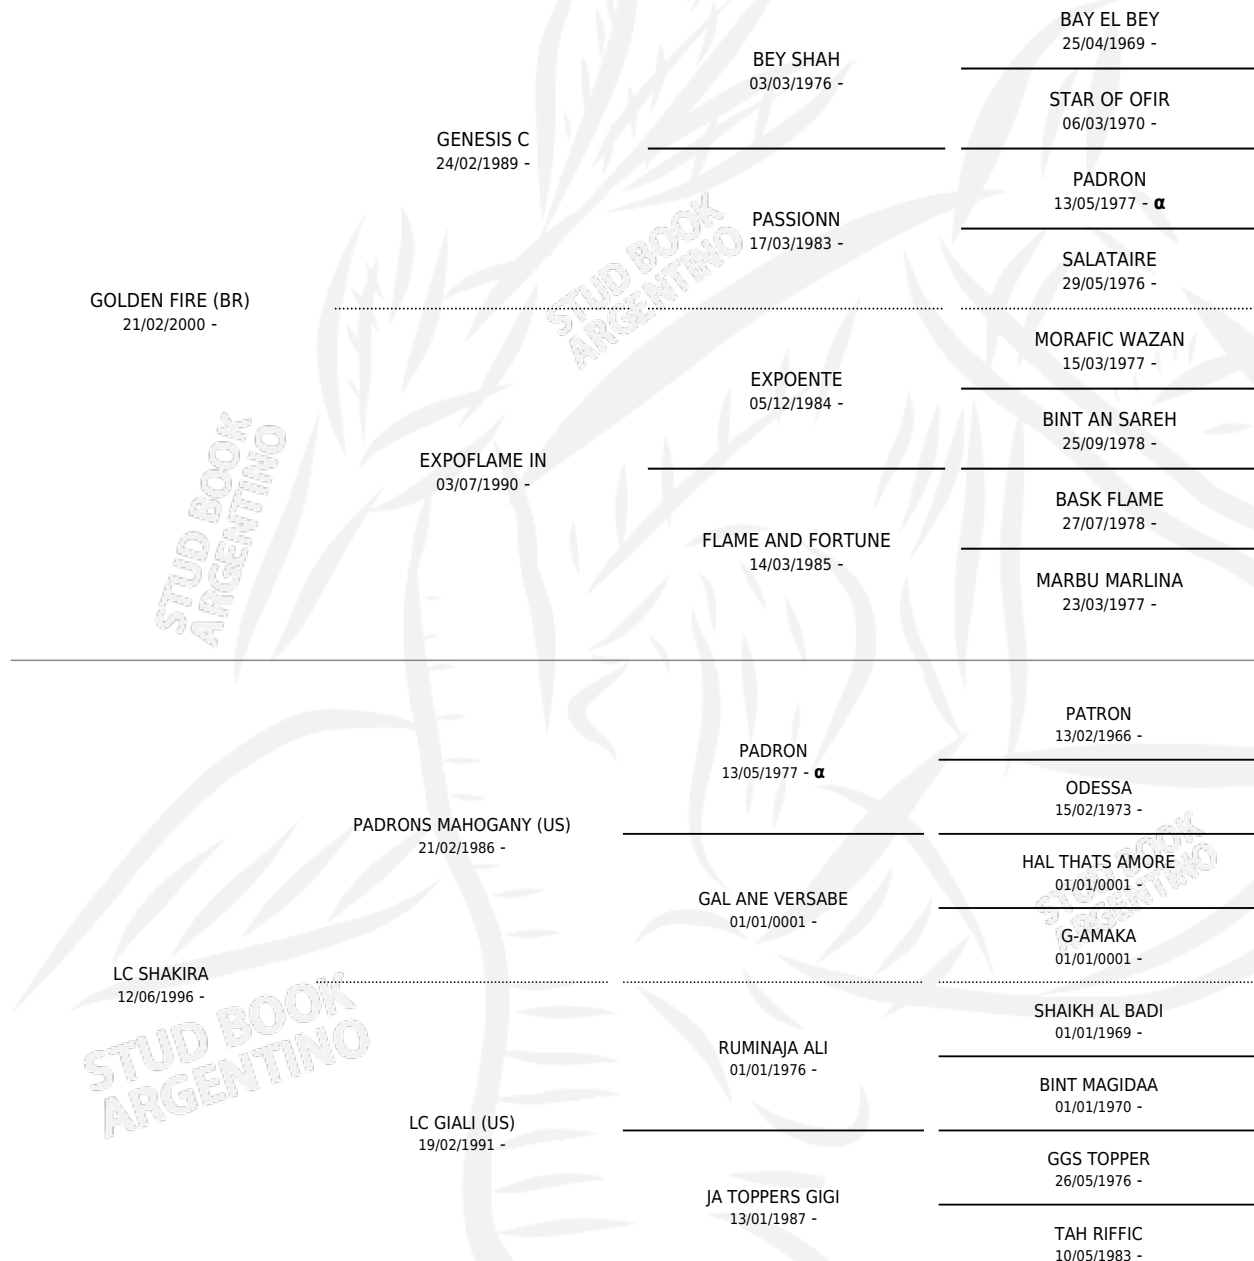

Lugar de nacimiento: La Catalina
Criador: La Catalina

~

HIJOS

	MACHOS	HEMBRAS
2 NACIERON	0	2
SIN ACTUACIONES		

PEDIGREE

INBREEDING : α

S

mientos 2 / Efectividad 66.67%

PADRILLO	PRODUCTO	CRIADOR	1ER SERVICIO	ÚLTIMO SERVICIO
RAS SHAKIR	∅		19/11/2008	23/11/2008
LC IARA	AL MARIPOSA (H ZC, 13/09/2008)	DE RIDDER LUIS FRANCISCO	27/10/2007	28/10/2007
HORUS	AL HARARI (H Z, 15/10/2007)	DE RIDDER LUIS FRANCISCO	01/12/2006	03/12/2006