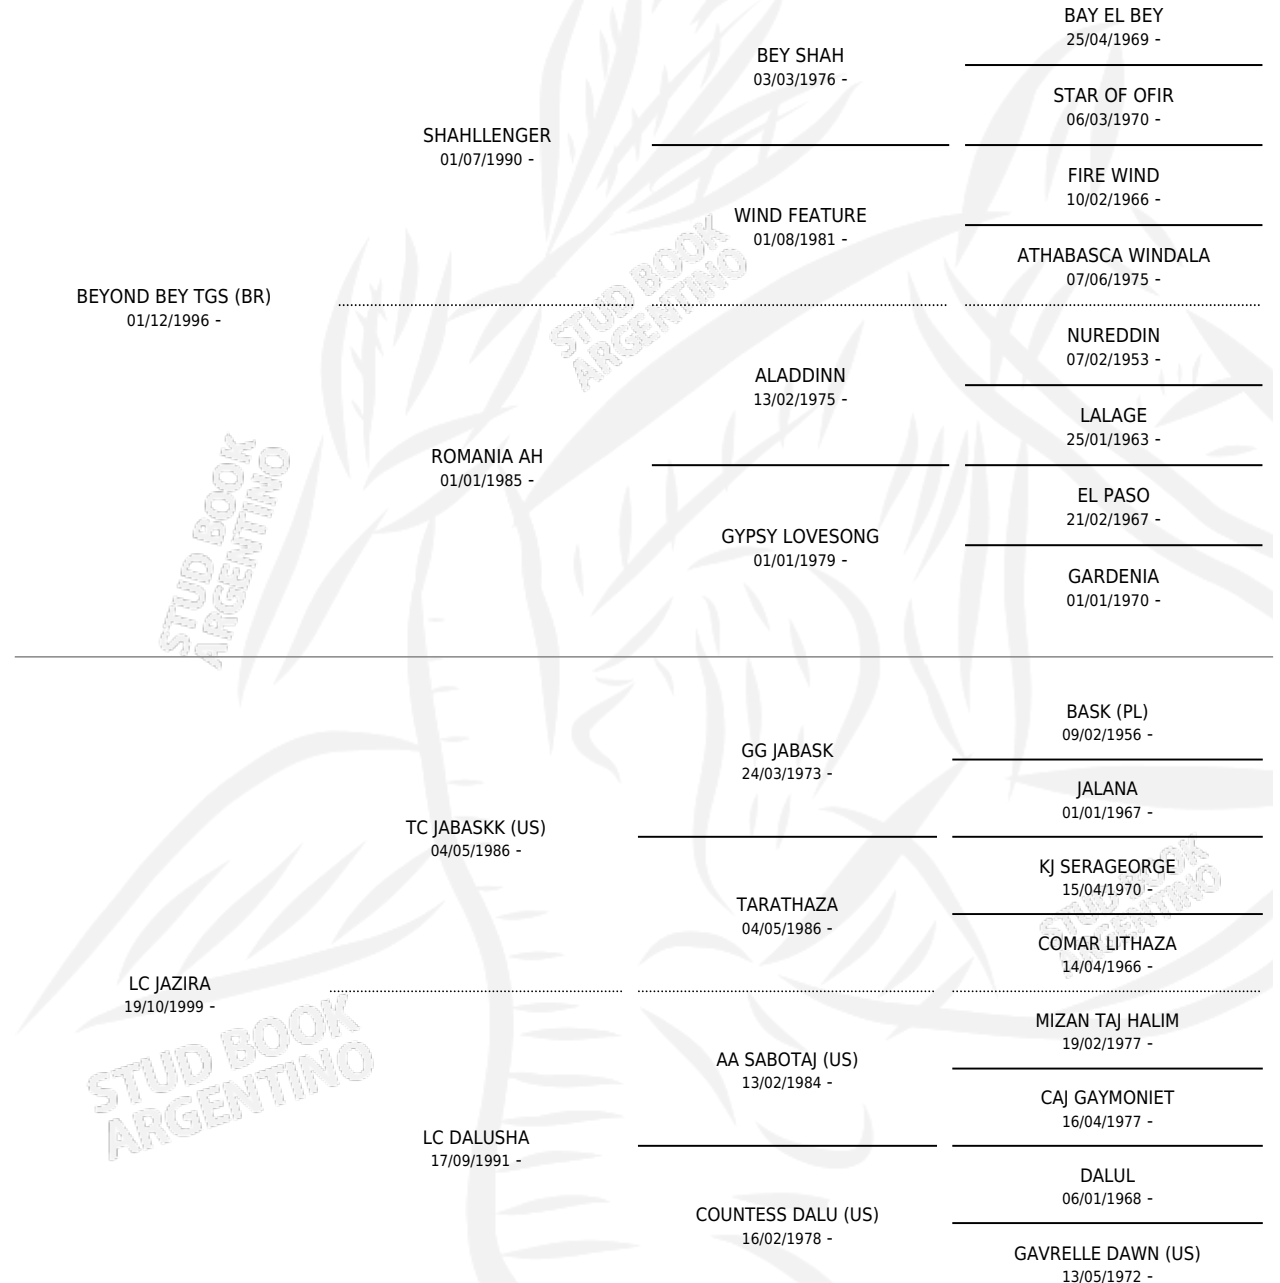

LC ANOUK

por **BEYOND BEY TGS (BR)** y **LC JAZIRA** por **TC JABASKK (US)**

Argentina · Hembra · Zaino · AP · 07/09/2003
Familia · Volumen 38

ESTADO

TIPIFICACIÓN SANGUÍNEA	✓
TIPIFICACIÓN POR ADN	✓
PASAPORTE	X
IDENTIFICACIÓN POR MICROCHIP	X
REPRODUCTOR	X

Lugar de nacimiento: La Catalina
Criador: La Catalina

PEDIGREE

EXPORTACIÓN / IMPORTACIÓN

FECHA	MOVIMIENTO	PAÍS
15/06/2006	EXPORTADO	PERU

LC ANOUK

Datos oficiales del Stud Book Argentino

Documento generado el 07/05/2026