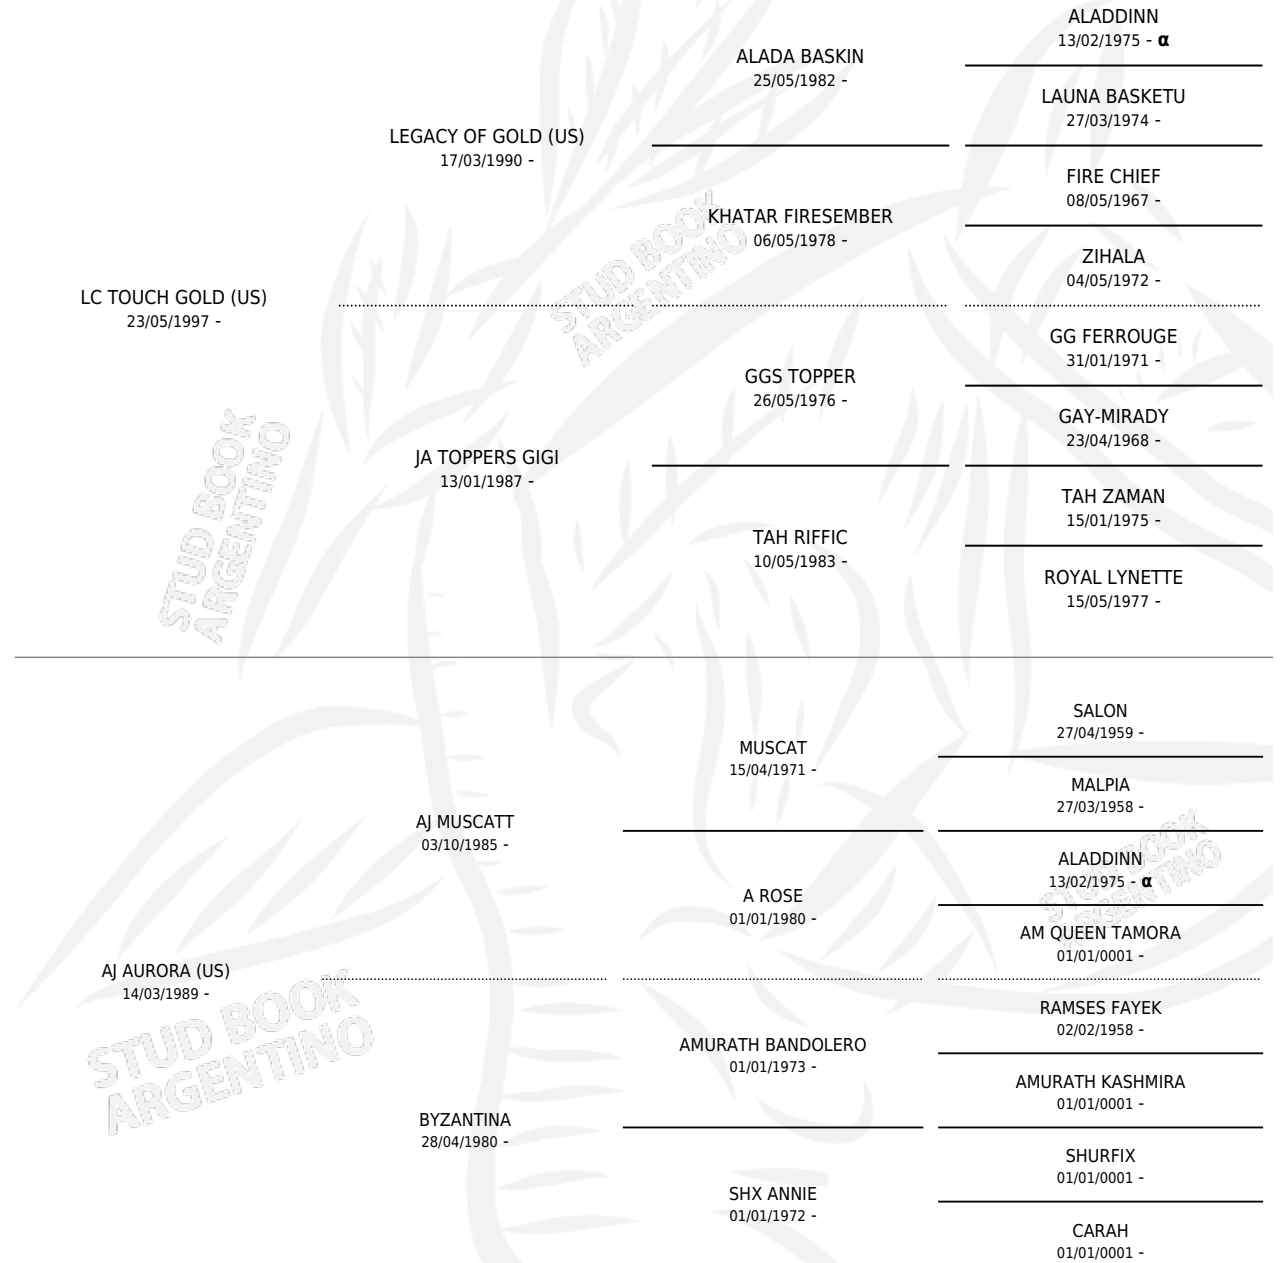

LC MORGANA

por LC TOUCH GOLD (US) y AJ AURORA (US) por AJ MUSCATT

Argentina · Hembra · Tordillo · AP · 03/09/2003
Familia · Volumen 38

ESTADO

TIPIFICACIÓN SANGUÍNEA	✓
TIPIFICACIÓN POR ADN	X
PASAPORTE	X
IDENTIFICACIÓN POR MICROCHIP	X
REPRODUCTOR	X

Lugar de nacimiento: La Catalina
Criador: La Catalina

PEDIGREE

INBREEDING : α

LC MORGANA

Datos oficiales del Stud Book Argentino

Documento generado el 06/05/2026

studbook.org.ar