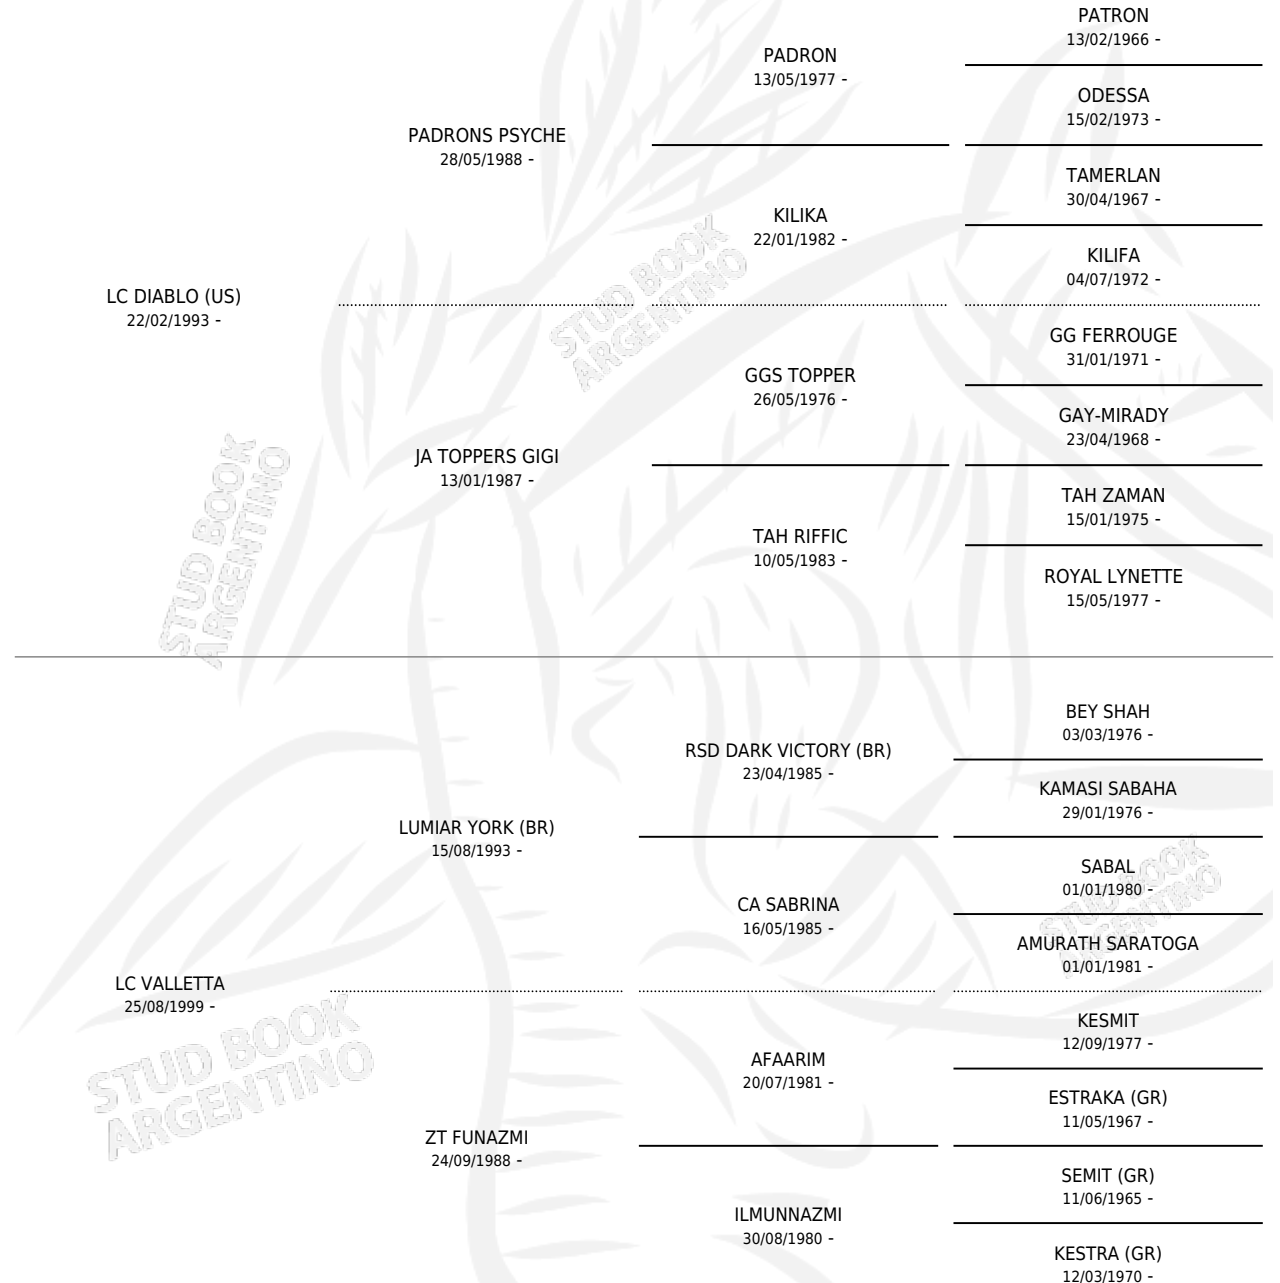

LC ARAMINTA

por LC DIABLO (US) y LC VALLETTA por LUMIAR YORK (BR)

Argentina · Hembra · Tordillo · AP · 09/09/2003
Familia · Volumen 38

ESTADO

TIPIFICACIÓN SANGUÍNEA	✓
TIPIFICACIÓN POR ADN	✓
PASAPORTE	✓
IDENTIFICACIÓN POR MICROCHIP	X
REPRODUCTOR	✓

Lugar de nacimiento: La Catalina
Criador: La Catalina

~

HIJOS

	MACHOS	HEMBRAS
1 NACIERON	1	0
SIN ACTUACIONES		

PEDIGREE

S

mientos **1** / Efectividad **100%**

PADRILLO