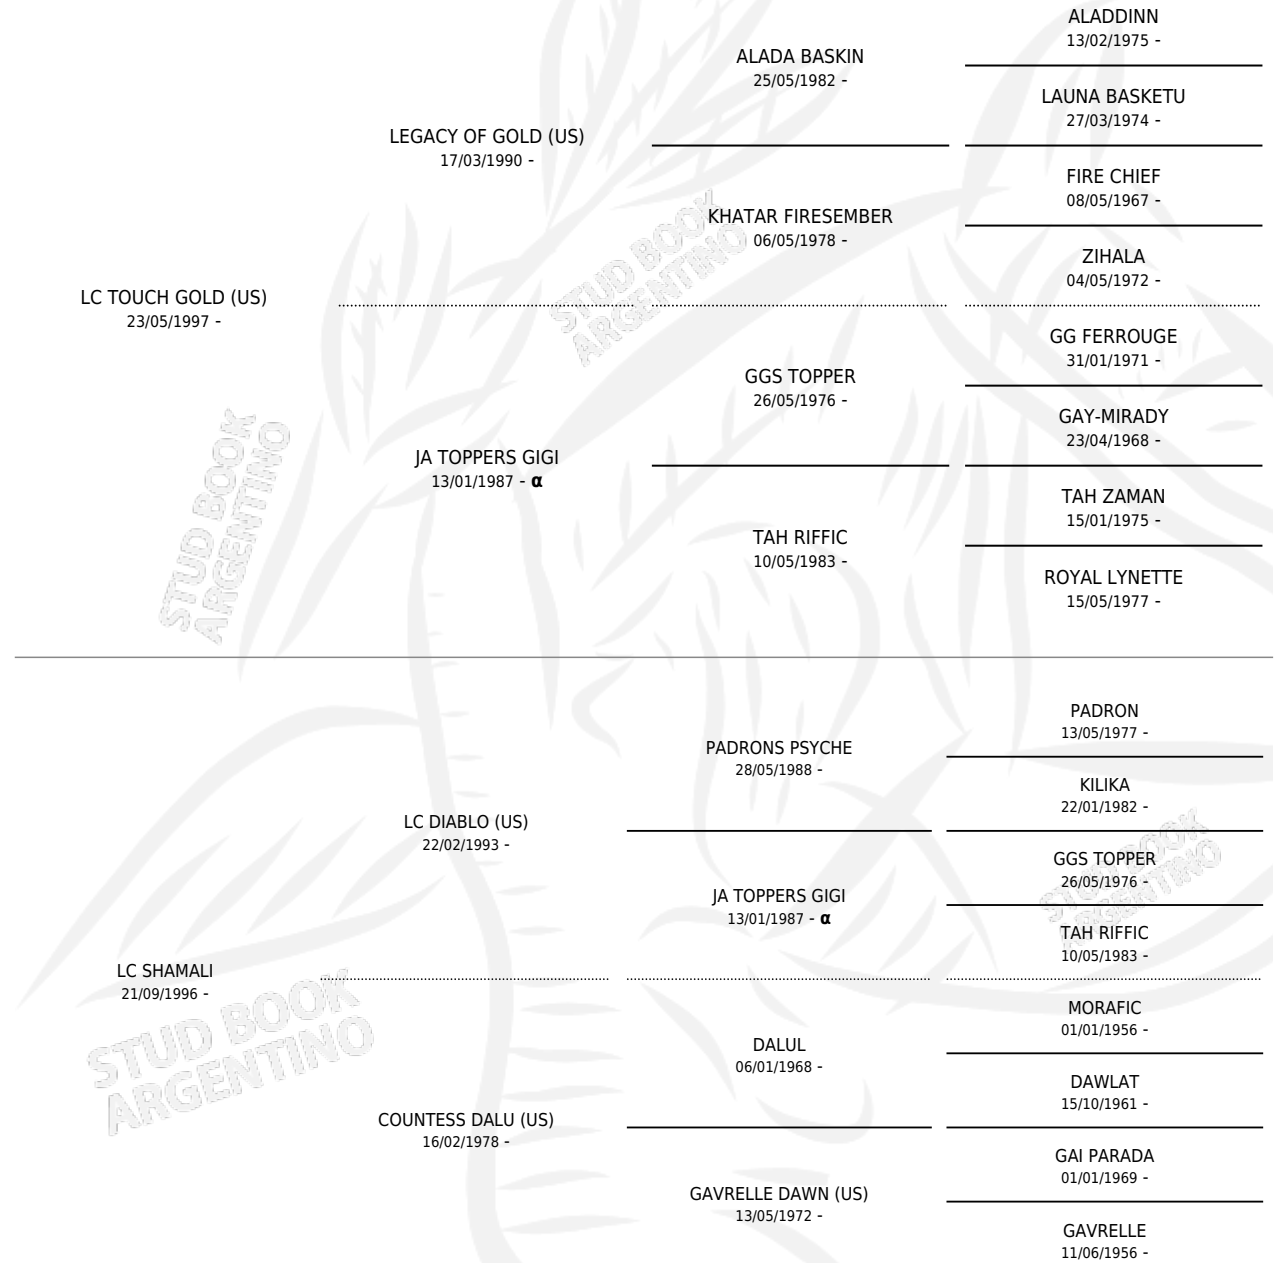

LC ARBIL

por LC TOUCH GOLD (US) y LC SHAMALI por LC DIABLO (US)

Argentina · Macho · Alazan · AP · 12/09/2003
Familia · Volumen 38

ESTADO

TIPIFICACIÓN SANGUÍNEA	✓
TIPIFICACIÓN POR ADN	X
PASAPORTE	X
IDENTIFICACIÓN POR MICROCHIP	X
REPRODUCTOR	X

Lugar de nacimiento: La Catalina
Criador: La Catalina

PEDIGREE

INBREEDING : α