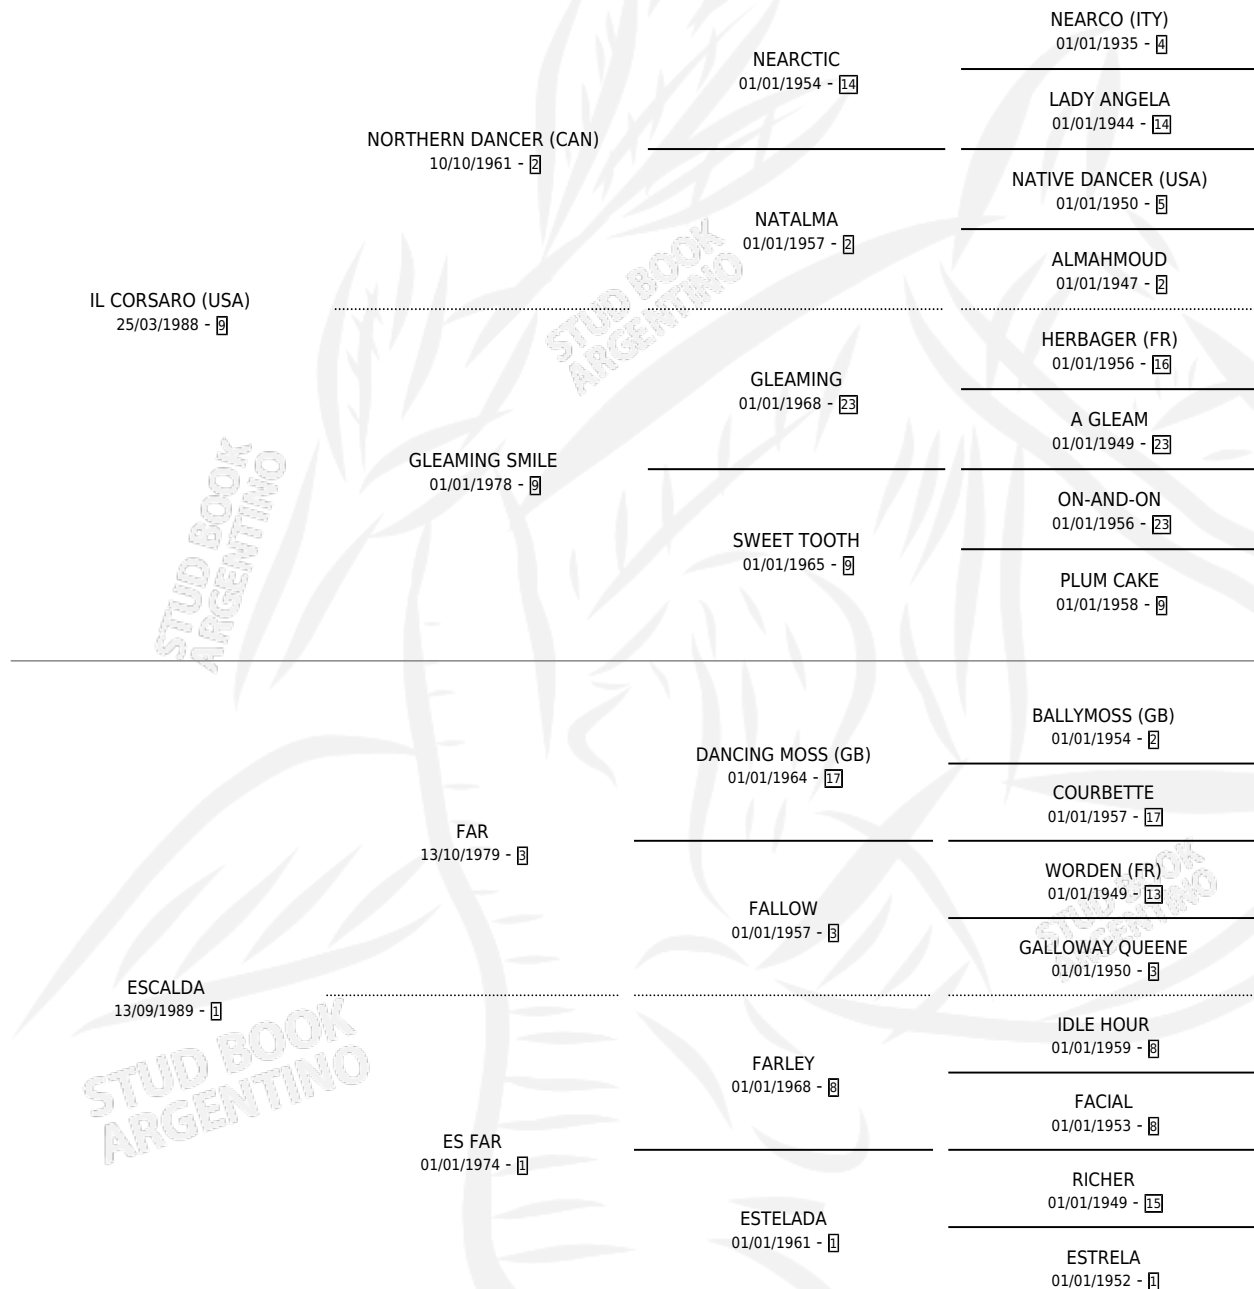

ES CORSA

por **IL CORSARO (USA)** y **ESCALDA** por **FAR**

Argentina · Hembra · Zaino Doradillo · SP · 18/08/2003
Familia 1-m · Volumen 38

ESTADO

TIPIFICACIÓN SANGUÍNEA	✓
TIPIFICACIÓN POR ADN	X
PASAPORTE	X
IDENTIFICACIÓN POR MICROCHIP	X
REPRODUCTOR	X

Lugar de nacimiento: El Tala

Criador: El Tala

PEDIGREE

CAMPAÑA

Solo carreras oficiales de Argentina

POR EDAD

EDAD	CC	1°	2°	3°	4°	5°	NP	CLC	CLG	CLCG1	CLGG1	IMPORTE	GANANCIA / CC
2 AÑOS	6	0	0	0	1	1	4	0	0	0	0	\$2,020	\$337
3 AÑOS	11	0	0	1	2	1	7	0	0	0	0	\$4,536	\$412
TOTALES	17	0	0	1	3	2	11	0	0	0	0	\$6,556	\$386
%		0.0%	0.0%	5.9%	17.6%	11.8%	64.7%	0.0%	0.0%	0.0%	0.0%		

Placés en La Plata en 17 carreras disputadas.

POR DISTANCIA

HIPODROMO	CC	1°	2°	3°	4°	5°	NP	CLC	CLG	CLCG1	CLGG1	IMPORTE
LA PLATA	17	0	0	1	3	2	11	0	0	0	0	\$6,556
1200 MTS	6	0	0	1	1	0	4	0	0	0	0	\$2,936
1100 MTS	6	0	0	0	2	1	3	0	0	0	0	\$2,720
1400 MTS	3	0	0	0	0	0	3	0	0	0	0	\$0
1300 MTS	1	0	0	0	0	0	1	0	0	0	0	\$0
1000 MTS	1	0	0	0	0	1	0	0	0	0	0	\$900