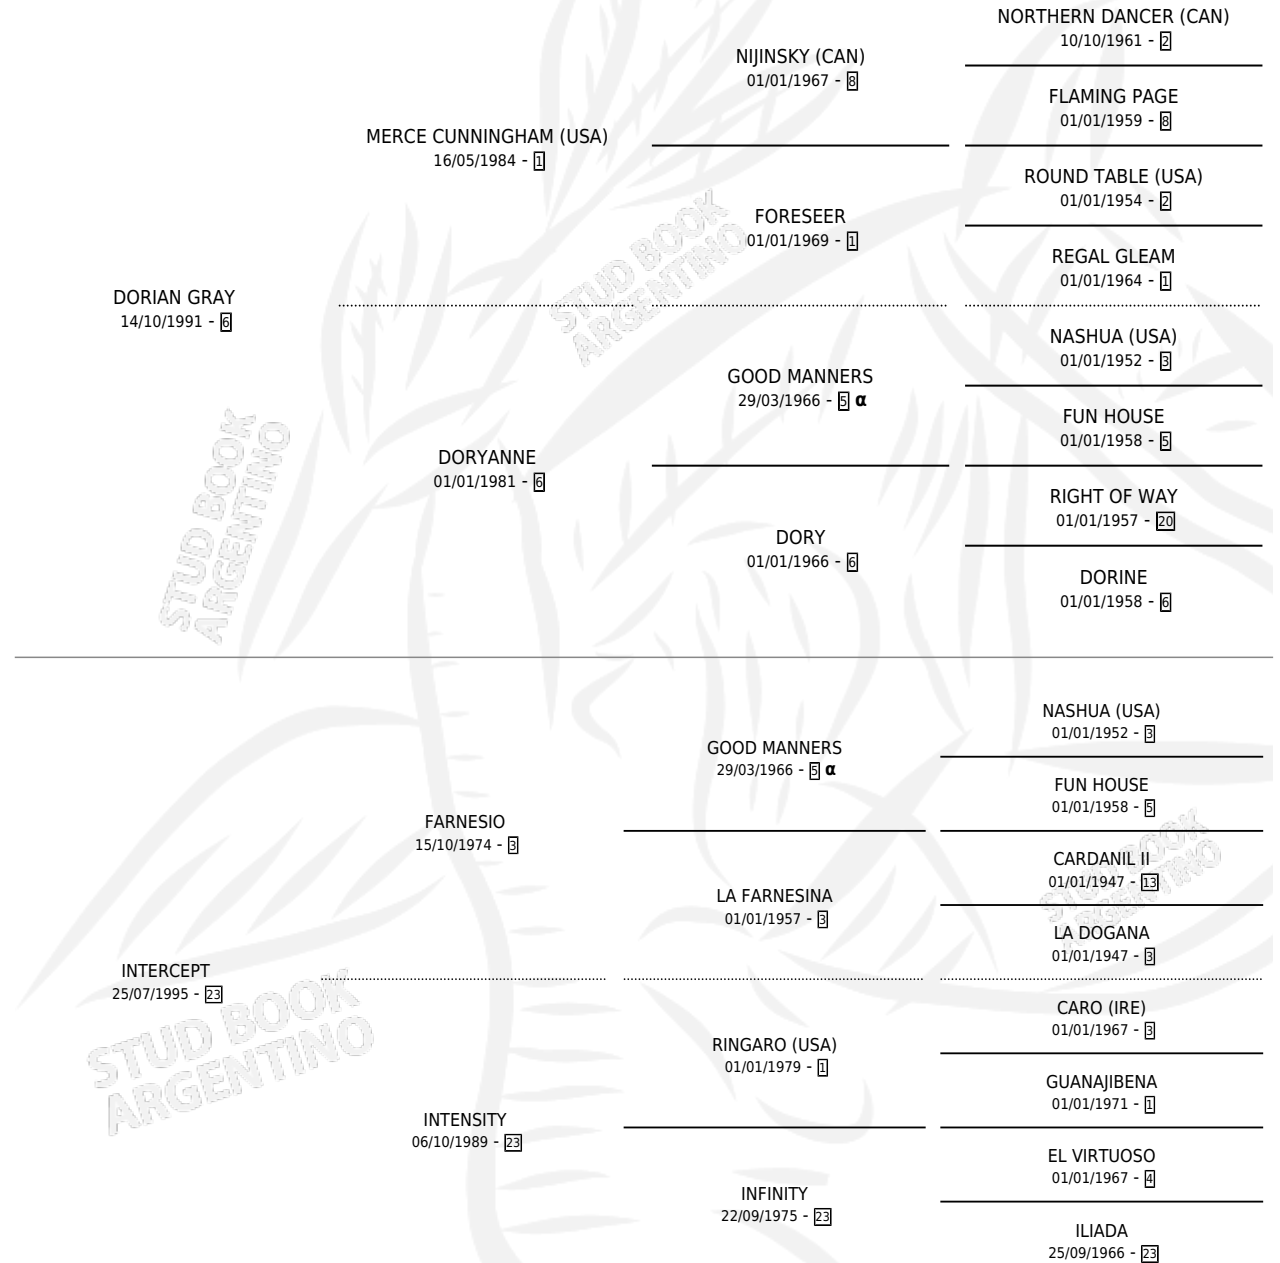

RENERGIE

por **DORIAN GRAY** y **INTERCEPT** por **FARNESIO**

Argentina · Hembra · Alazan · SP · 11/09/2003
Familia 23-a · Volumen 38

ESTADO

TIPIFICACIÓN SANGUÍNEA	✓
TIPIFICACIÓN POR ADN	✓
PASAPORTE	X
IDENTIFICACIÓN POR MICROCHIP	X
REPRODUCTOR	✓

Lugar de nacimiento: Las Telas

Criador: Sin dato

~

HIJOS

	MACHOS	HEMBRAS
2 NACIERON	0	2
1 CORRIERON	0	1

SIN ACTUACIONES

PEDIGREE

INBREEDING : α

S

mientos 2 / Efectividad 50.00%

PADRILLO	PRODUCTO	CRIADOR	1ER SERVICIO	ÚLTIMO SERVICIO
RUSSIAN BLUE (IRE)	∅		08/10/2008	08/10/2008
INDYGO SHINER (USA)	RETHINK (H A, 10/09/2008) MURIÓ EL 03/11/2008.	LA QUEBRADA	14/10/2007	14/10/2007
RUSSIAN BLUE (IRE)	REAFIRMADA (H ZC, 13/09/2007)	LA QUEBRADA	10/10/2006	10/10/2006
INDYGO SHINER	∅			