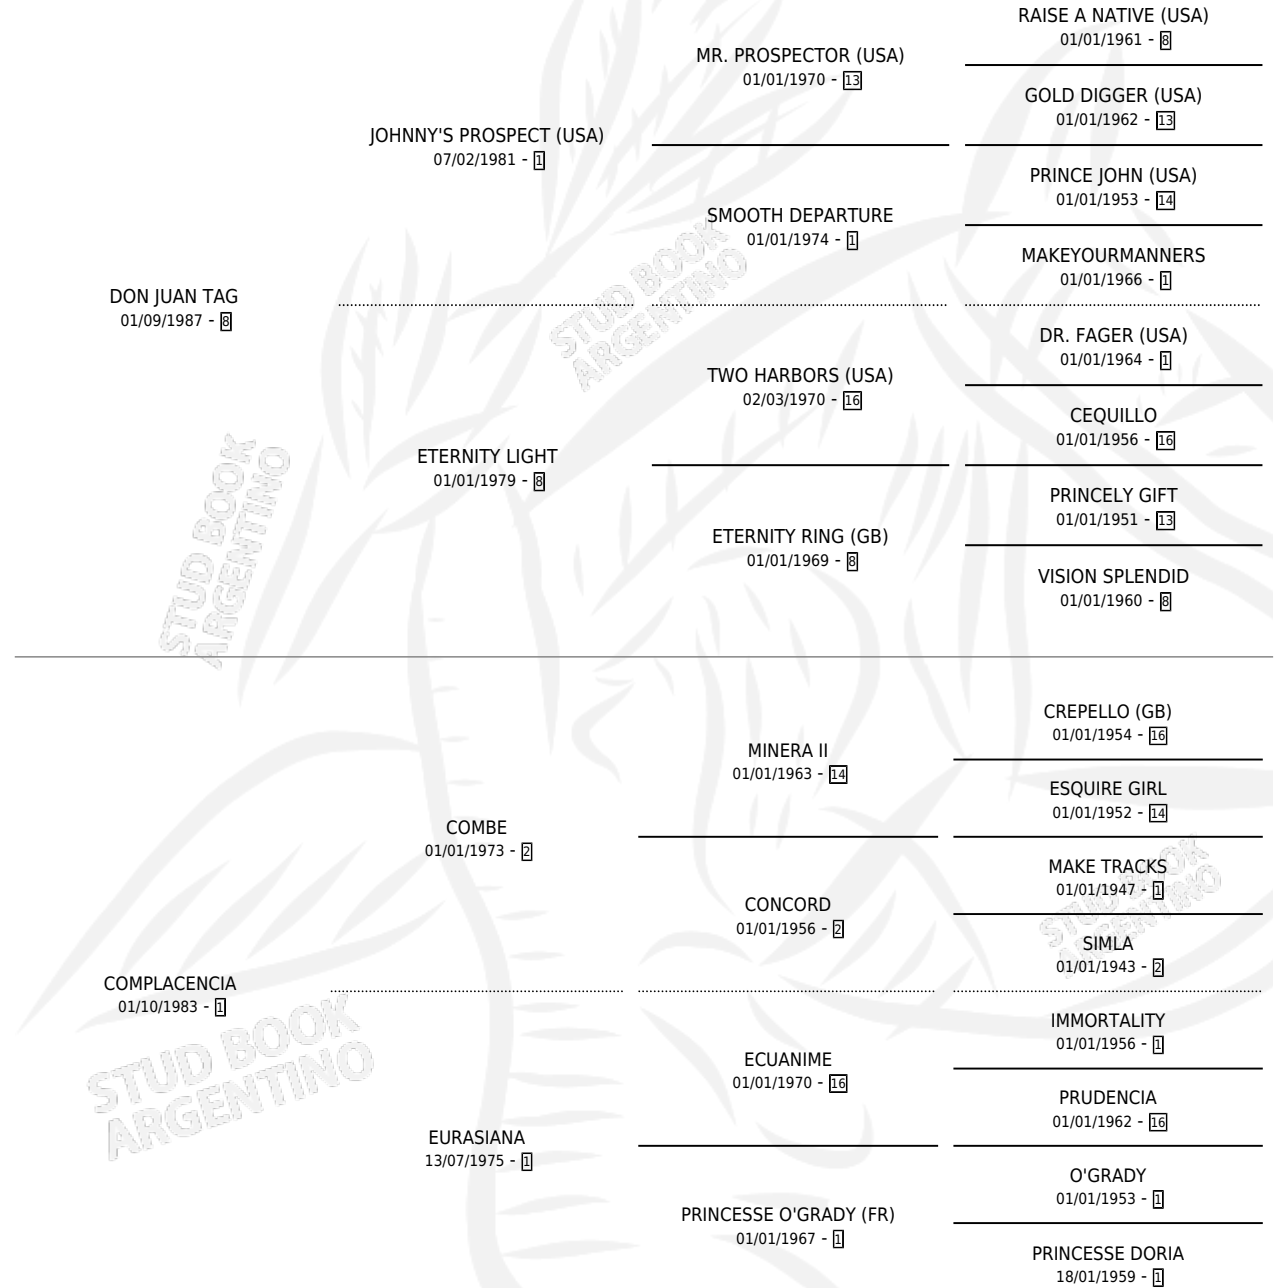

JUAN COMBATE

por DON JUAN TAG y COMPLACENCIA por COMBE

Argentina · Macho · Alazan Tostado · SP · 22/08/2003
Familia 1-n · Volumen 38

ESTADO

TIPIFICACIÓN SANGUÍNEA	✓
TIPIFICACIÓN POR ADN	✓
PASAPORTE	X
IDENTIFICACIÓN POR MICROCHIP	X
REPRODUCTOR	X

Lugar de nacimiento: Alborada

Criador: Alborada

PEDIGREE

CAMPAÑA

Solo carreras oficiales de Argentina

POR EDAD

EDAD	CC	1°	2°	3°	4°	5°	NP	CLC	CLG	CLCG1	CLGG1	IMPORTE	GANANCIA / CC
5 AÑOS	5	1	1	0	1	1	1	0	0	0	0	\$26,400	\$5,280
6 AÑOS	6	2	1	0	0	1	2	0	0	0	0	\$39,300	\$6,550
TOTALES	11	3	2	0	1	2	3	0	0	0	0	\$65,700	\$5,973
%		27.3%	18.2%	0.0%	9.1%	18.2%	27.3%	0.0%	0.0%	0.0%	0.0%		