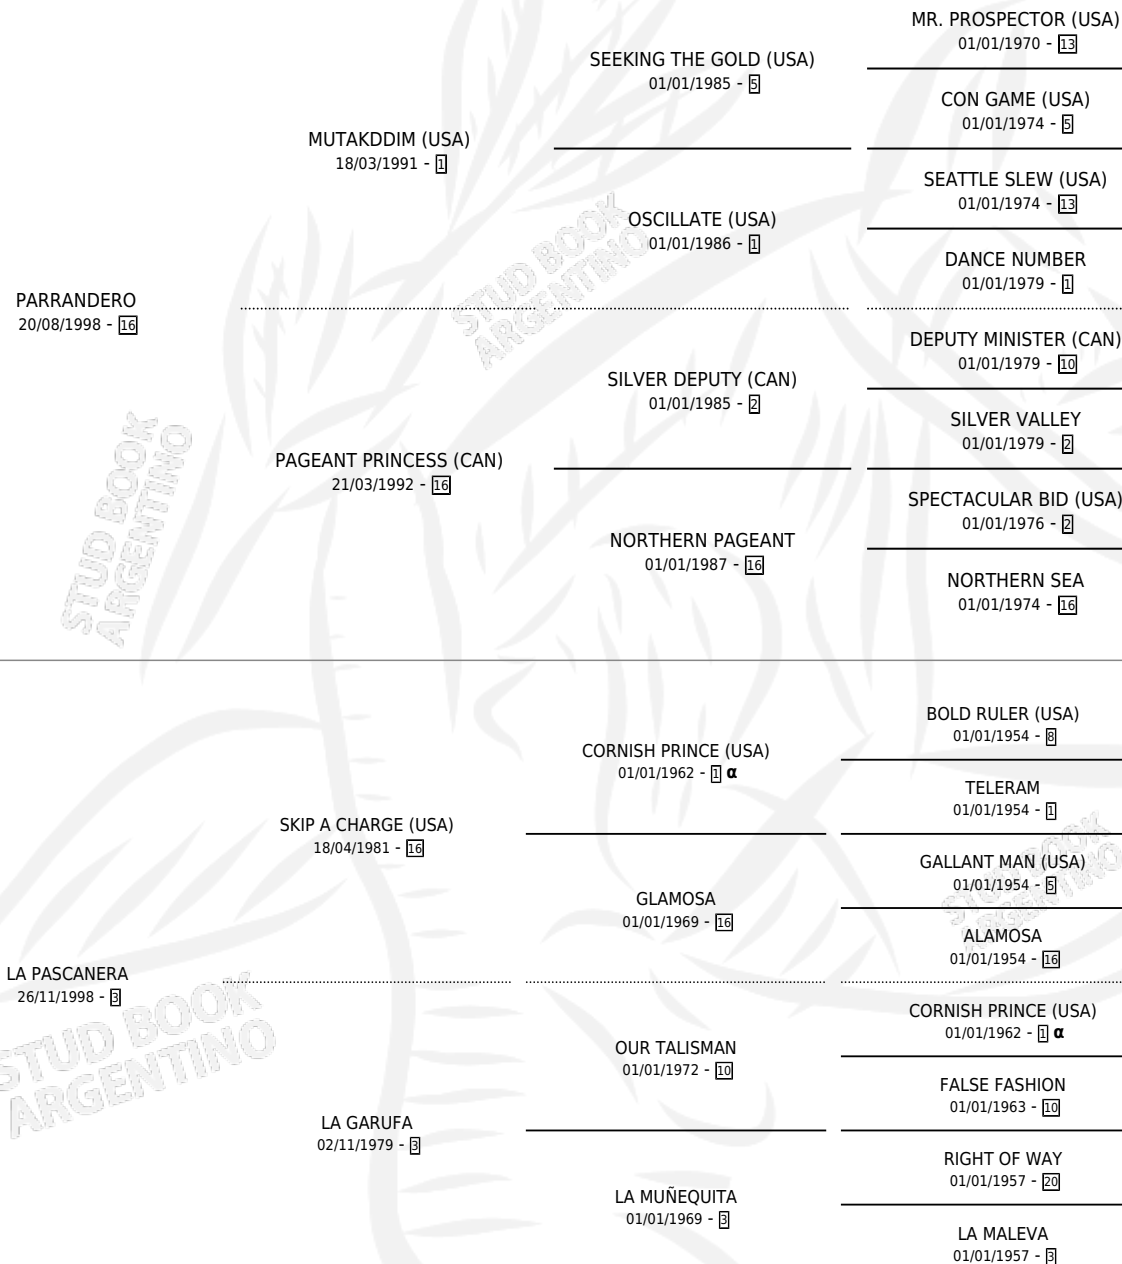

MISS TIFFANY

PEDIGREE

por **PARRANDERO** y **LA PASCANERA** por **SKIP A CHARGE**
(USA)

Argentina · Hembra · Alazan · SP · 06/09/2003
Familia 3-h · Volumen 38

ESTADO

TIPIFICACIÓN SANGUÍNEA	✓
TIPIFICACIÓN POR ADN	✓
PASAPORTE	X
IDENTIFICACIÓN POR MICROCHIP	X
REPRODUCTOR	✓

Lugar de nacimiento: Las Telas
Criador: Capricornio

~

HIJOS

	MACHOS	HEMBRAS
3 NACIERON	1	2
1 CORRIERON	1	0
1 GANARON	1	0
0 GANADORES CL	0 GANADORES GR	0 GANADORES G1

INBREEDING : α

CAMPAÑA

Solo carreras oficiales de Argentina