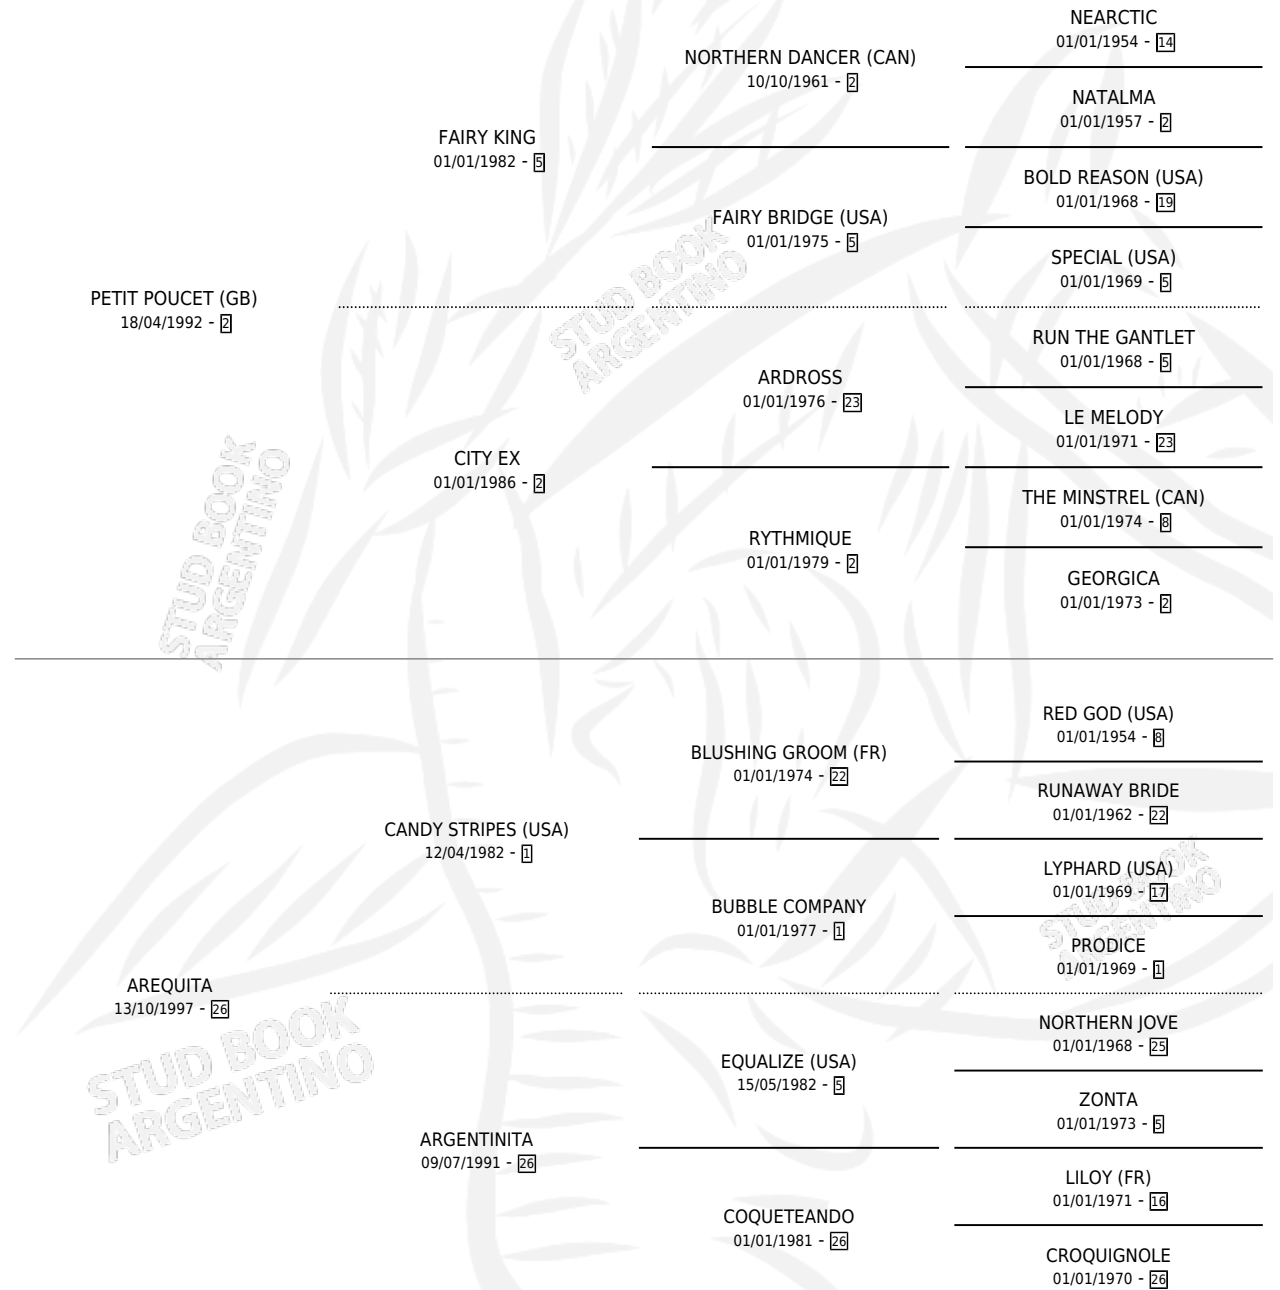

ALRRUEDO

por **PETIT POUCKET (GB)** y **AREQUITA** por **CANDY STRIPES (USA)**

Argentina · Macho · Alazan · SP · 18/08/2003
Familia 26 · Volumen 38

ESTADO

TIPIFICACIÓN SANGUÍNEA	✓
TIPIFICACIÓN POR ADN	✓
PASAPORTE	X
IDENTIFICACIÓN POR MICROCHIP	X
REPRODUCTOR	X

Lugar de nacimiento: El Turf

Criador: Graells Nelson Antonio

PEDIGREE