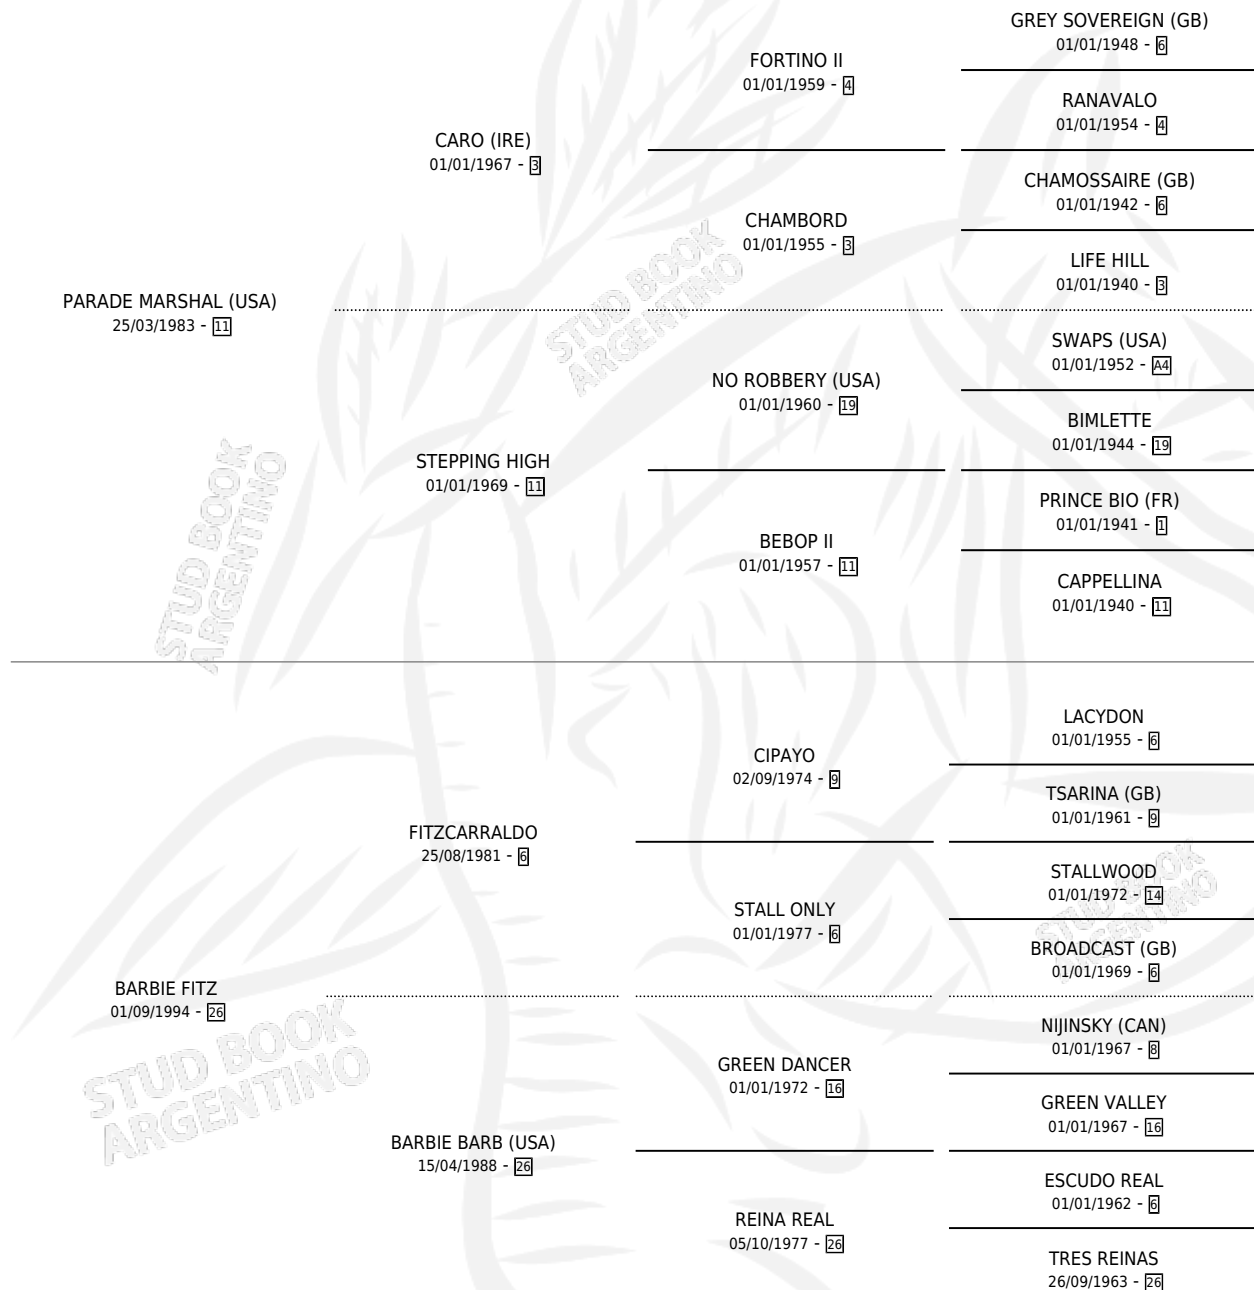

BARBIE PARADE

por **PARADE MARSHAL (USA)** y **BARBIE FITZ** por **FITZCARRALDO**

Argentina · Hembra · Zaino · SP · 12/09/2003
Familia 26 · Volumen 38

ESTADO

TIPIFICACIÓN SANGUÍNEA	✓
TIPIFICACIÓN POR ADN	✓
PASAPORTE	X
IDENTIFICACIÓN POR MICROCHIP	X
REPRODUCTOR	✓

Lugar de nacimiento: Firmamento

Criador: Firmamento

~

HIJOS

	MACHOS	HEMBRAS
11 NACIERON	5	6
10 CORRIERON	4	6
6 GANARON	3	3

1	1	0
GANADORES CL	GANADORES GR	GANADORES G1

PEDIGREE

CAMPAÑA

Solo carreras oficiales de Argentina

POR EDAD

EDAD	CC	1°	2°	3°	4°	5°	NP	CLC	CLG	CLCG1	CLGG1	IMPORTE	GANANCIA / CC
3 AÑOS	5	1	2	2	0	0	0	4	0	3	0	\$137,000	\$27,400
TOTALES	5	1	2	2	0	0	0	4	0	3	0	\$137,000	\$27,400
%		20.0%	40.0%	40.0%	0.0%	0.0%	0.0%	80.0%	0.0%	75.0%	0.0%		