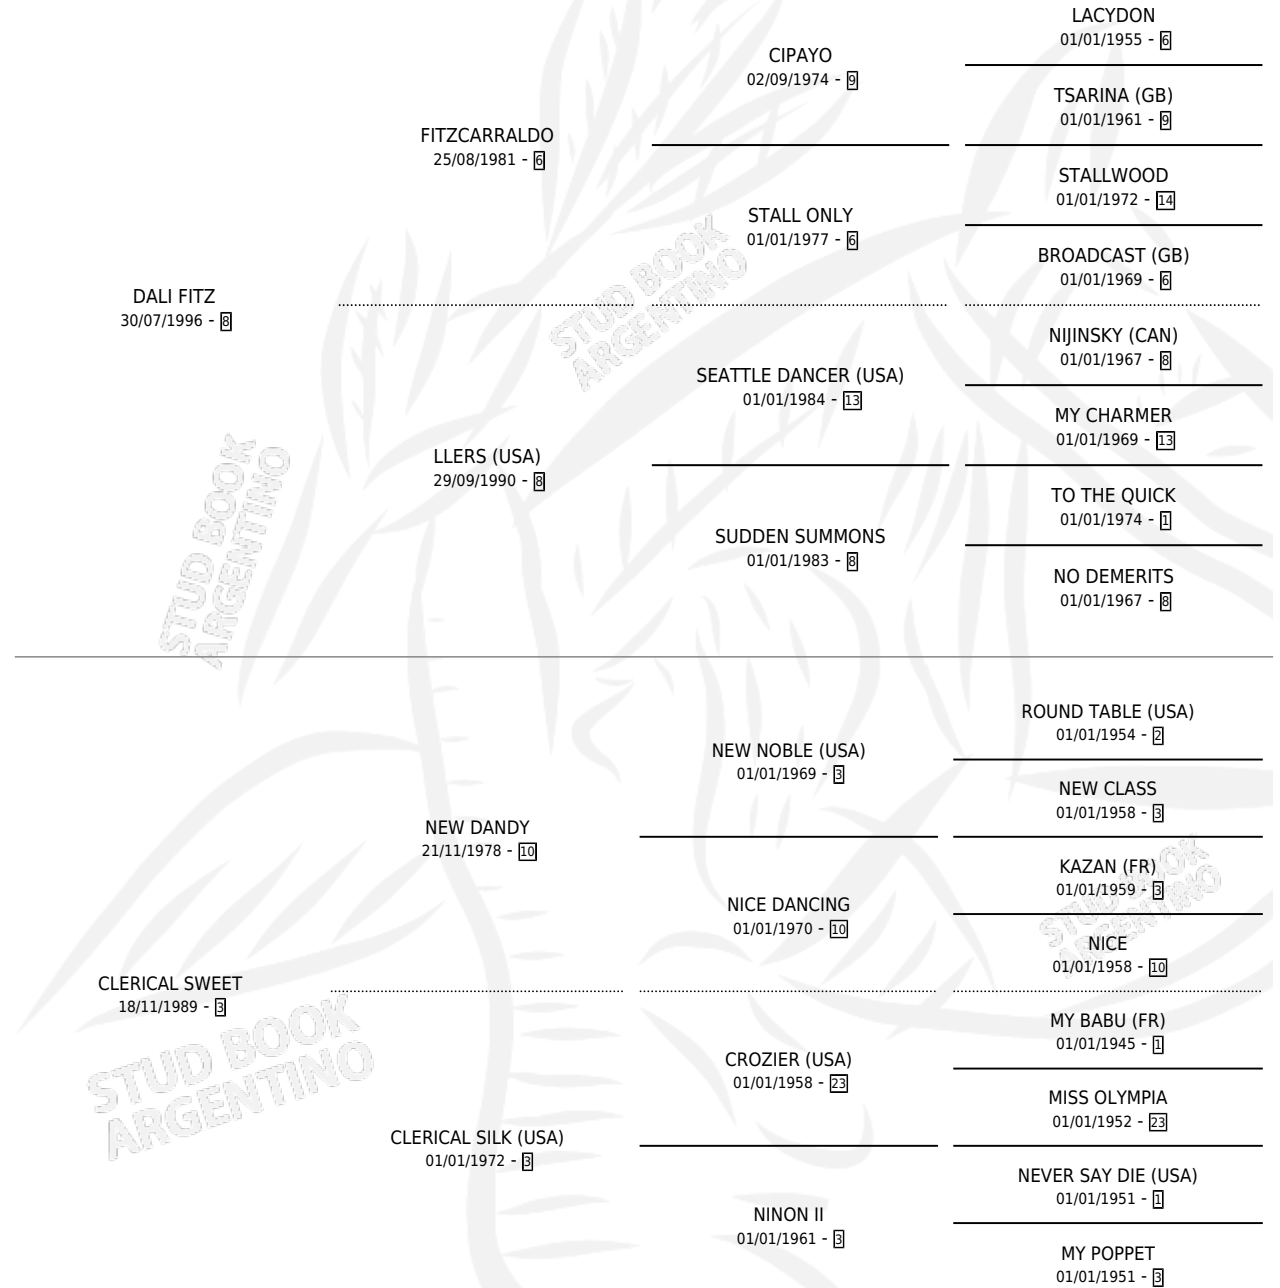

SWEET DALI

por DALI FITZ y CLERICAL SWEET por NEW DANDY

Argentina · Hembra · Tordillo · SP · 05/09/2003
Familia 3-f · Volumen 38

ESTADO

TIPIFICACIÓN SANGUÍNEA	✓
TIPIFICACIÓN POR ADN	✓
PASAPORTE	X
IDENTIFICACIÓN POR MICROCHIP	X
REPRODUCTOR	X

Lugar de nacimiento: El Calden

Criador: Firmamento

PEDIGREE

EXPORTACIÓN / IMPORTACIÓN

FECHA	MOVIMIENTO	PAÍS
25/10/2006	EXPORTADO	EMIRATOS ARABES UNIDOS

~

CAMPAÑA

Solo carreras oficiales de Argentina