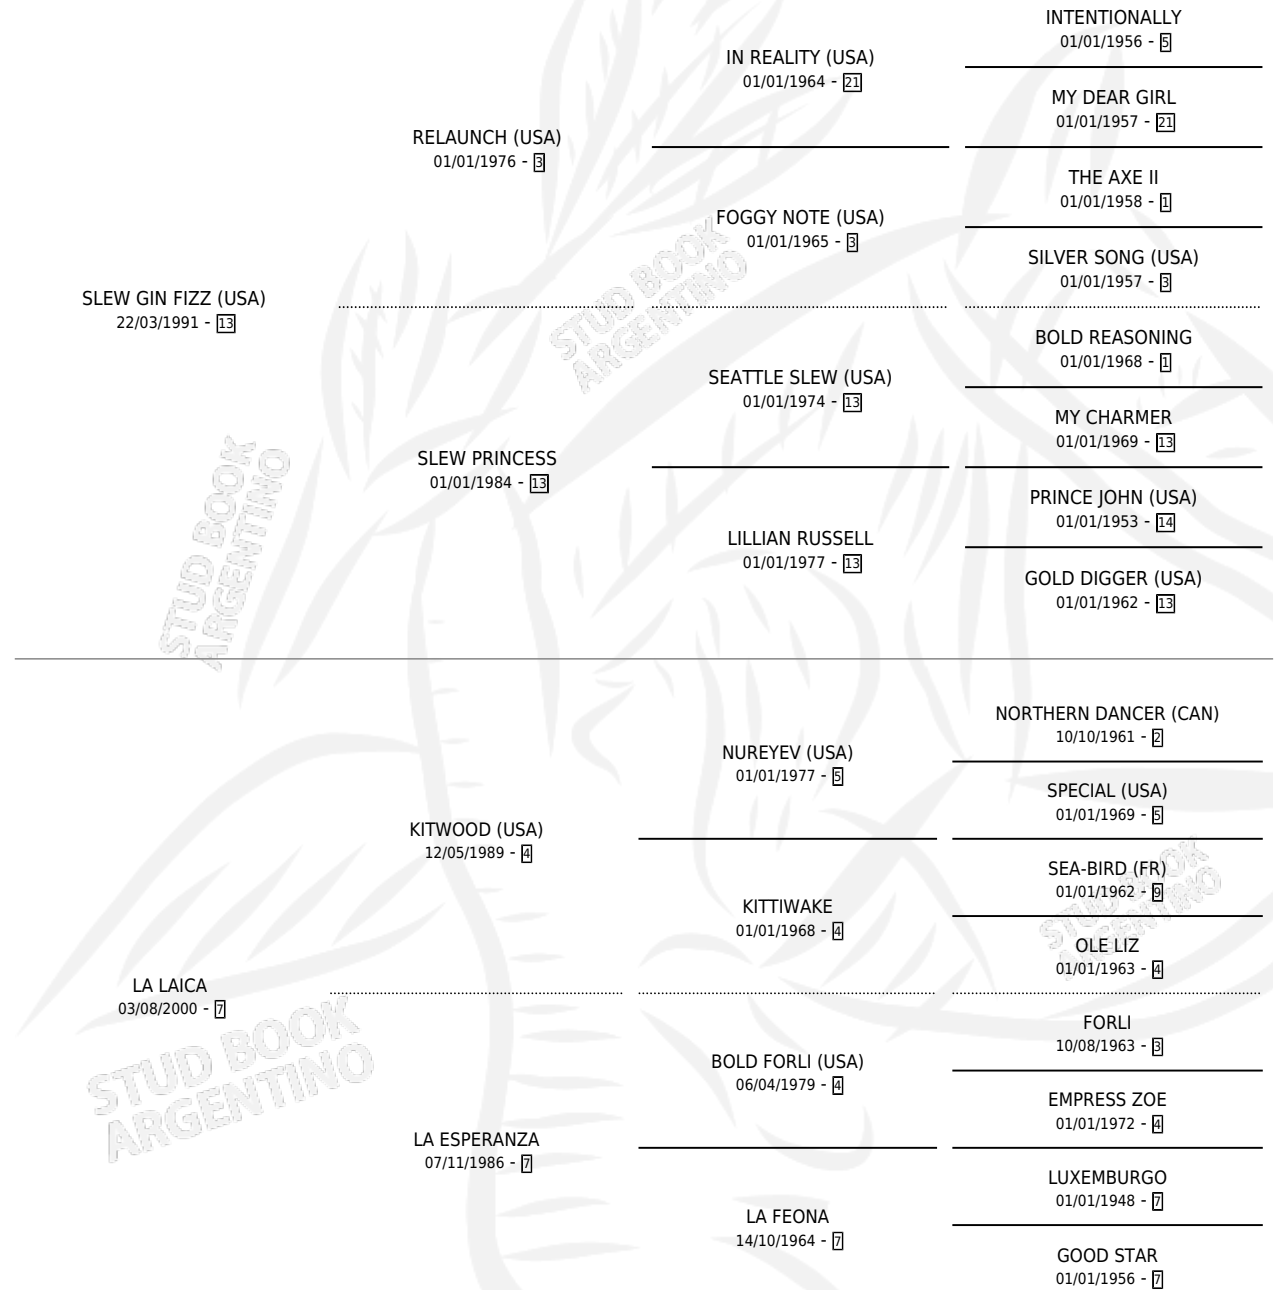

LINOTIPO

por **SLEW GIN FIZZ (USA)** y **LA LAICA** por **KITWOOD (USA)**

Argentina · Macho · Tordillo · SP · 15/09/2003
Familia 7 · Volumen 38

ESTADO

TIPIFICACIÓN SANGUÍNEA	✓
TIPIFICACIÓN POR ADN	X
PASAPORTE	X
IDENTIFICACIÓN POR MICROCHIP	X
REPRODUCTOR	X

Lugar de nacimiento: Vacacion

Criador: Vacacion

PEDIGREE