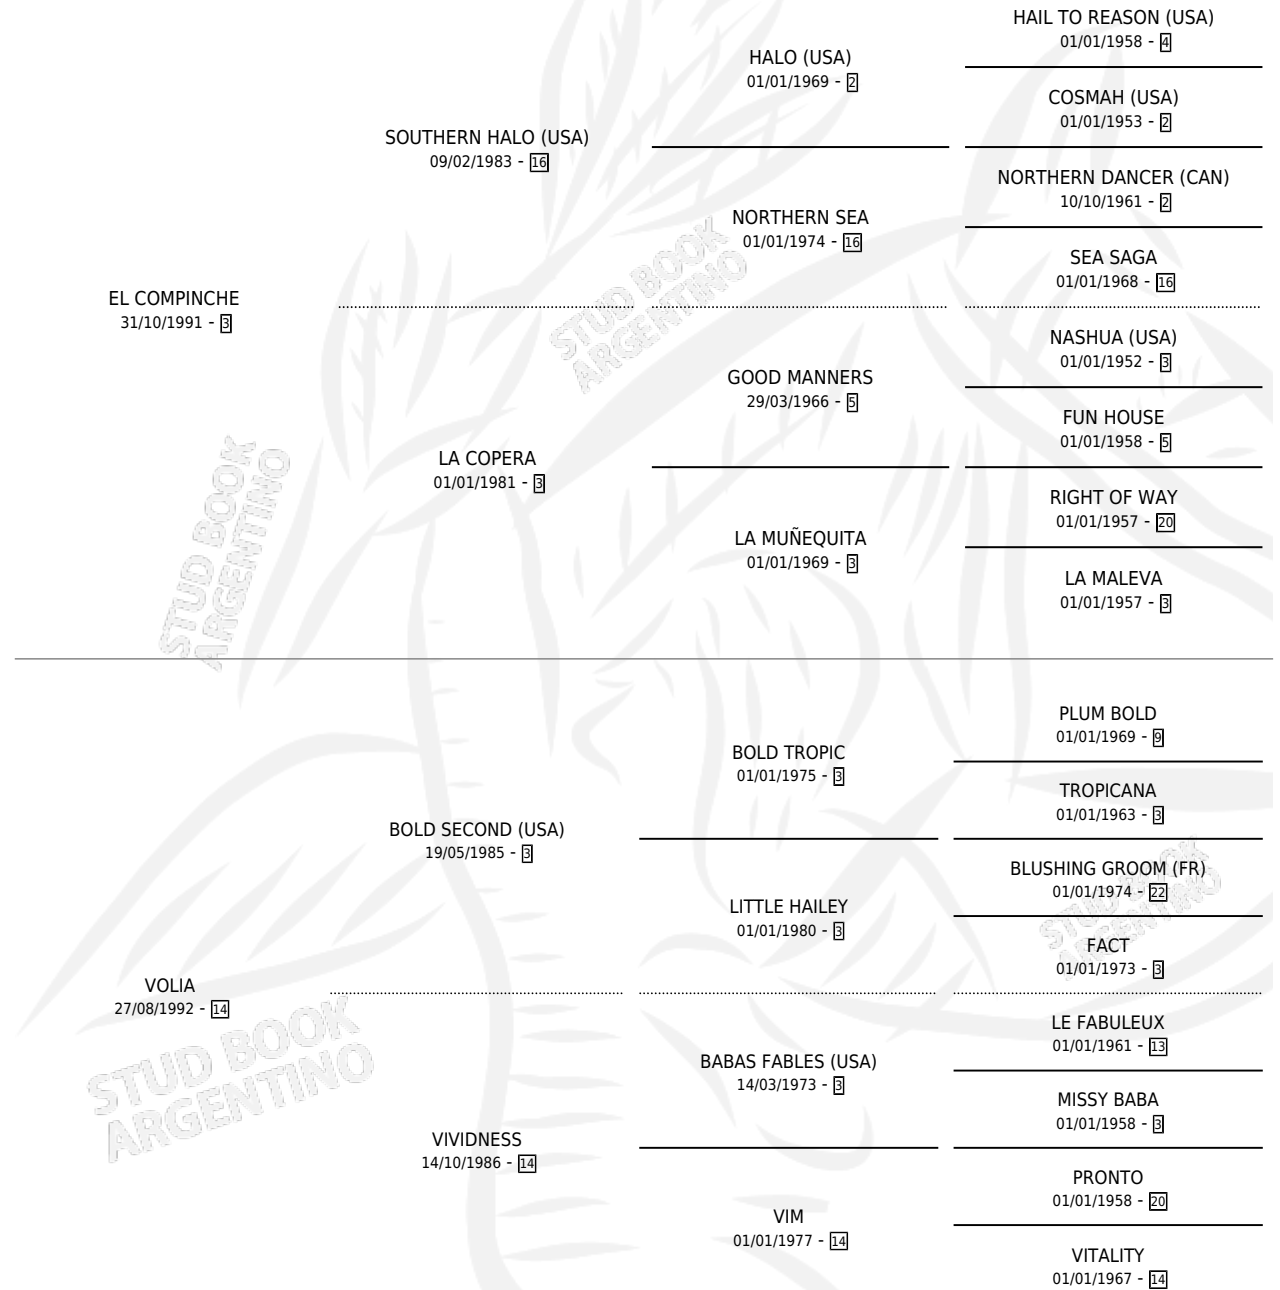

CLARITAMIA

por **EL COMPINCHE** y **VOLIA** por **BOLD SECOND (USA)**

Argentina · Hembra · Alazan · SP · 15/08/2003
Familia 14 · Volumen 38

ESTADO

TIPIFICACIÓN SANGUÍNEA	✓
TIPIFICACIÓN POR ADN	✓
PASAPORTE	X
IDENTIFICACIÓN POR MICROCHIP	X
REPRODUCTOR	✓

Lugar de nacimiento: La Quebrada
Criador: Laborde Mateo

~

HIJOS

	MACHOS	HEMBRAS
9 NACIERON	1	8
6 CORRIERON	0	6
5 GANARON	0	5
0 GANADORES CL	0 GANADORES GR	0 GANADORES G1

PEDIGREE

CAMPAÑA

Solo carreras oficiales de Argentina