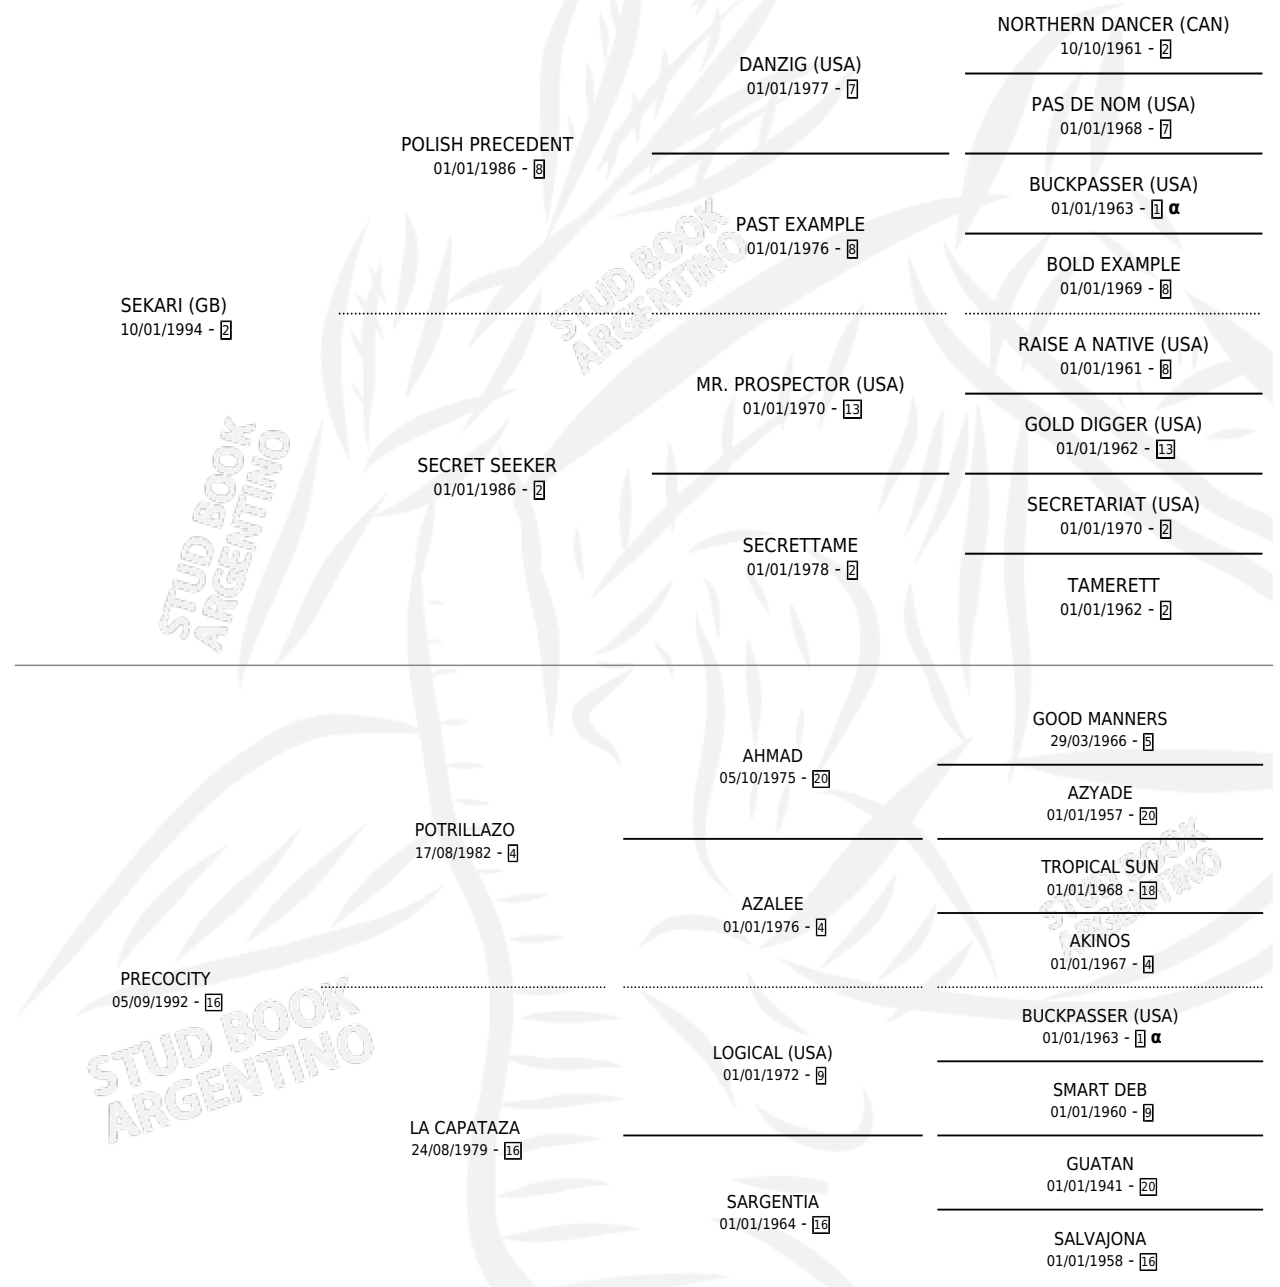

PRECIOSONGA

por **SEKARI (GB)** y **PRECOCITY** por **POTRILLAZO**

Argentina · Hembra · Alazan · SP · 16/08/2003
Familia 16-e · Volumen 38

ESTADO

TIPIFICACIÓN SANGUÍNEA	✓
TIPIFICACIÓN POR ADN	✓
PASAPORTE	X
IDENTIFICACIÓN POR MICROCHIP	X
REPRODUCTOR	✓

Lugar de nacimiento: San Ignacio De Loyola
Criador: El Matucho S.A.

PEDIGREE

INBREEDING : α

CAMPAÑA

Solo carreras oficiales de Argentina

POR EDAD

EDAD	CC	1°	2°	3°	4°	5°	NP	CLC	CLG	CLCG1	CLGG1	IMPORTE	GANANCIA / CC
2 AÑOS	1	0	0	0	0	0	1	0	0	0	0	\$0	\$0
3 AÑOS	9	0	0	1	0	0	8	0	0	0	0	\$3,400	\$378
4 AÑOS	6	1	0	0	1	0	4	0	0	0	0	\$14,700	\$2,450
5 AÑOS	13	1	0	0	1	1	10	0	0	0	0	\$20,090	\$1,545
7 AÑOS	3	0	0	0	0	0	3	0	0	0	0	\$0	\$0
TOTALES	32	2	0	1	2	1	26	0	0	0	0	\$38,190	\$1,193
%		6.3%	0.0%	3.1%	6.3%	3.1%	81.3%	0.0%	0.0%	0.0%	0.0%		

Ganadora de 2 carreras en San Isidro - \$38,190, a los 4 y 5 años.

POR DISTANCIA

HIPODROMO	CC	1°	2°	3°	4°	5°	NP	CLC	CLG	CLCG1	CLGG1	IMPORTE
SAN ISIDRO	18	2	0	1	1	0	14	0	0	0	0	\$35,500
1200 MTS	6	1	0	0	0	0	5	0	0	0	0	\$13,000
1000 MTS	9	0	0	1	0	0	8	0	0	0	0	\$3,400
1100 MTS	3	1	0	0	1	0	1	0	0	0	0	\$19,100
LA PLATA	4	0	0	0	0	1	3	0	0	0	0	\$990
1200 MTS	1	0	0	0	0	0	1	0	0	0	0	\$0
1300 MTS	1	0	0	0	0	0	1	0	0	0	0	\$0
1100 MTS	1	0	0	0	0	0	1	0	0	0	0	\$0
1000 MTS	1	0	0	0	0	1	0	0	0	0	0	\$990
PALERMO	10	0	0	0	1	0	9	0	0	0	0	\$1,700
1200 MTS	1	0	0	0	0	0	1	0	0	0	0	\$0
1300 MTS	1	0	0	0	0	0	1	0	0	0	0	\$0
1000 MTS	8	0	0	0	1	0	7	0	0	0	0	\$1,700