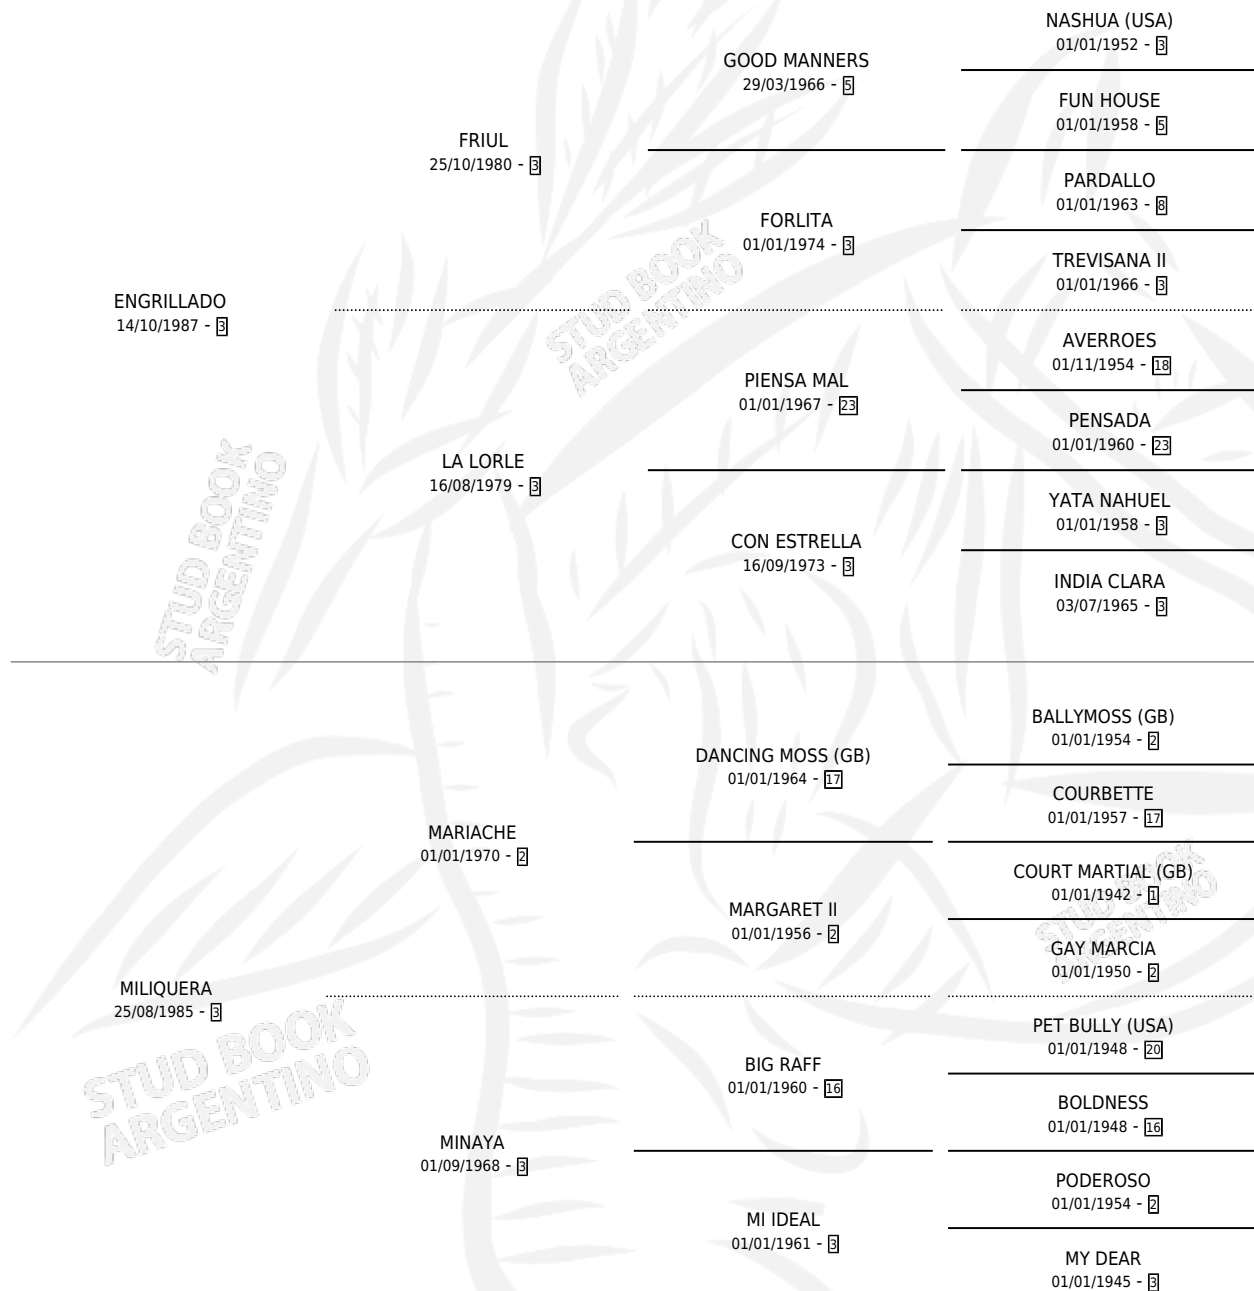

MAX GRILLO

por ENGRILLADO y MILIQUERA por MARIACHE

Argentina · Macho · Zaino · SP · 27/08/2003
Familia 3-h · Volumen 38

ESTADO

TIPIFICACIÓN SANGUÍNEA	✓
TIPIFICACIÓN POR ADN	X
PASAPORTE	X
IDENTIFICACIÓN POR MICROCHIP	X
REPRODUCTOR	X

Lugar de nacimiento: Vikeda

Criador: Sin dato

PEDIGREE

CAMPAÑA

Solo carreras oficiales de Argentina

POR EDAD

EDAD	CC	1°	2°	3°	4°	5°	NP	CLC	CLG	CLCG1	CLGG1	IMPORTE	GANANCIA / CC
3 AÑOS	1	0	0	0	0	0	1	0	0	0	0	\$0	\$0
4 AÑOS	2	1	0	0	0	0	1	0	0	0	0	\$19,000	\$9,500
5 AÑOS	1	0	0	0	0	0	1	0	0	0	0	\$0	\$0
TOTALES	4	1	0	0	0	0	3	0	0	0	0	\$19,000	\$4,750
%		25.0%	0.0%	0.0%	0.0%	0.0%	75.0%	0.0%	0.0%	0.0%	0.0%		