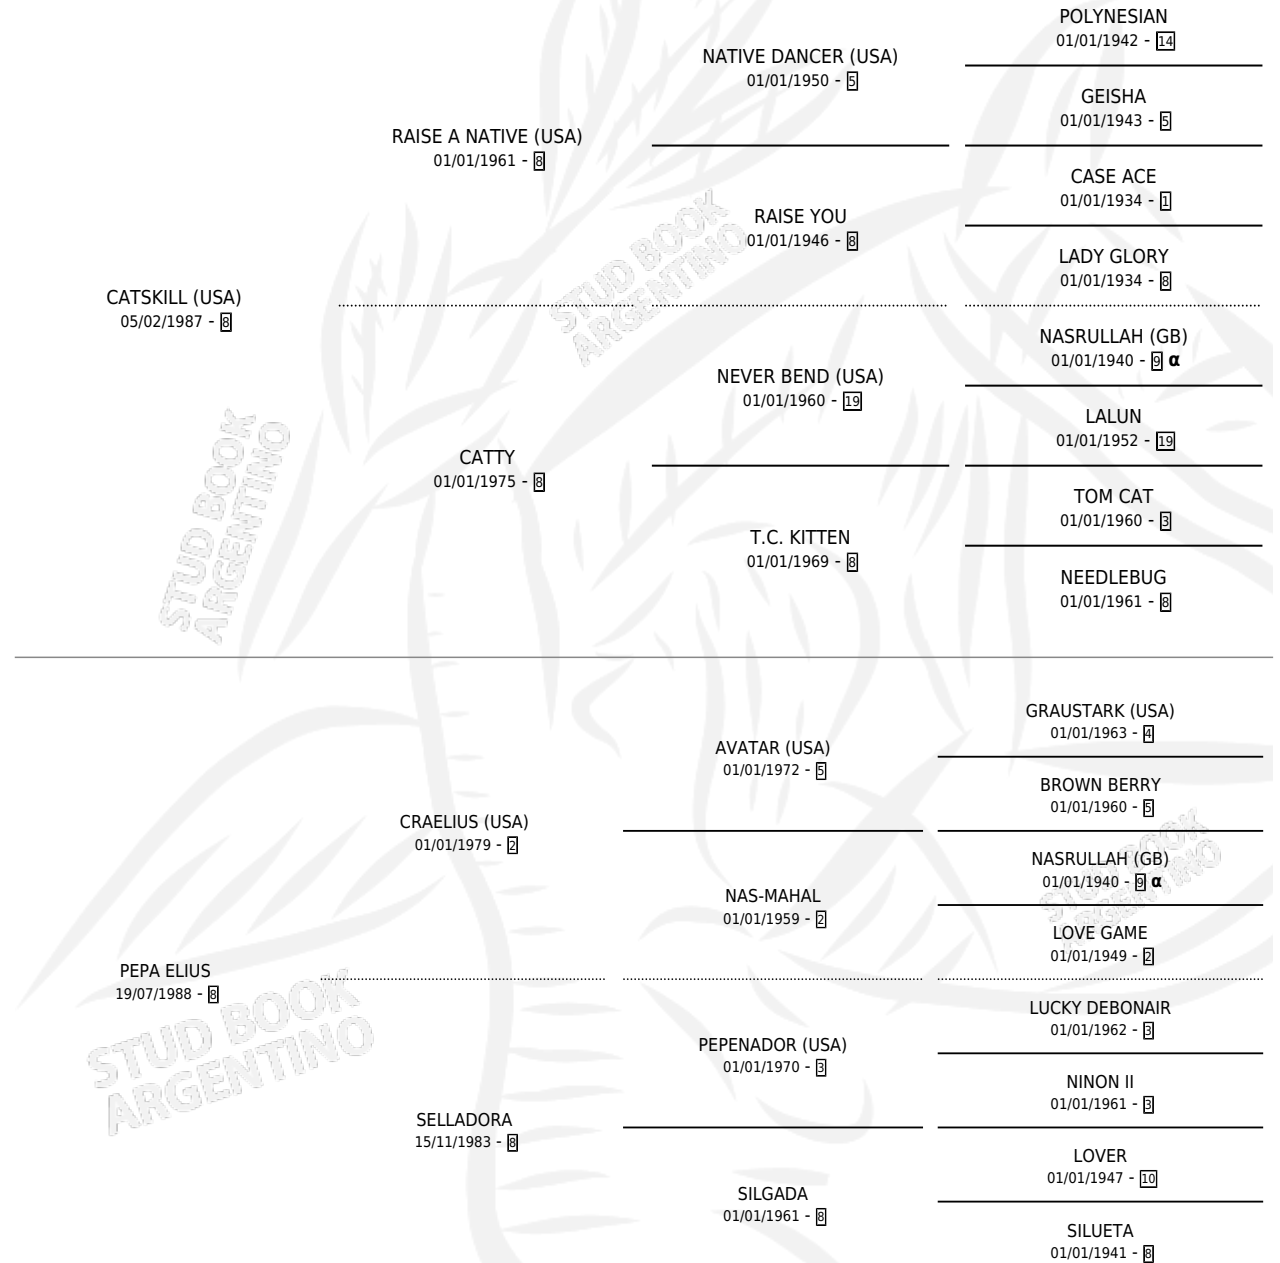

PEPE CAT

por CATSKILL (USA) y PEPA ELIUS por CRAELIUS (USA)

Argentina · Macho · Zaino · SP · 18/08/2003
Familia 8-j · Volumen 38

ESTADO

TIPIFICACIÓN SANGUÍNEA	✓
TIPIFICACIÓN POR ADN	✓
PASAPORTE	X
IDENTIFICACIÓN POR MICROCHIP	X
REPRODUCTOR	X

Lugar de nacimiento: Vikeda
Criador: Garrido Nelson Marcelo

PEDIGREE

INBREEDING : α