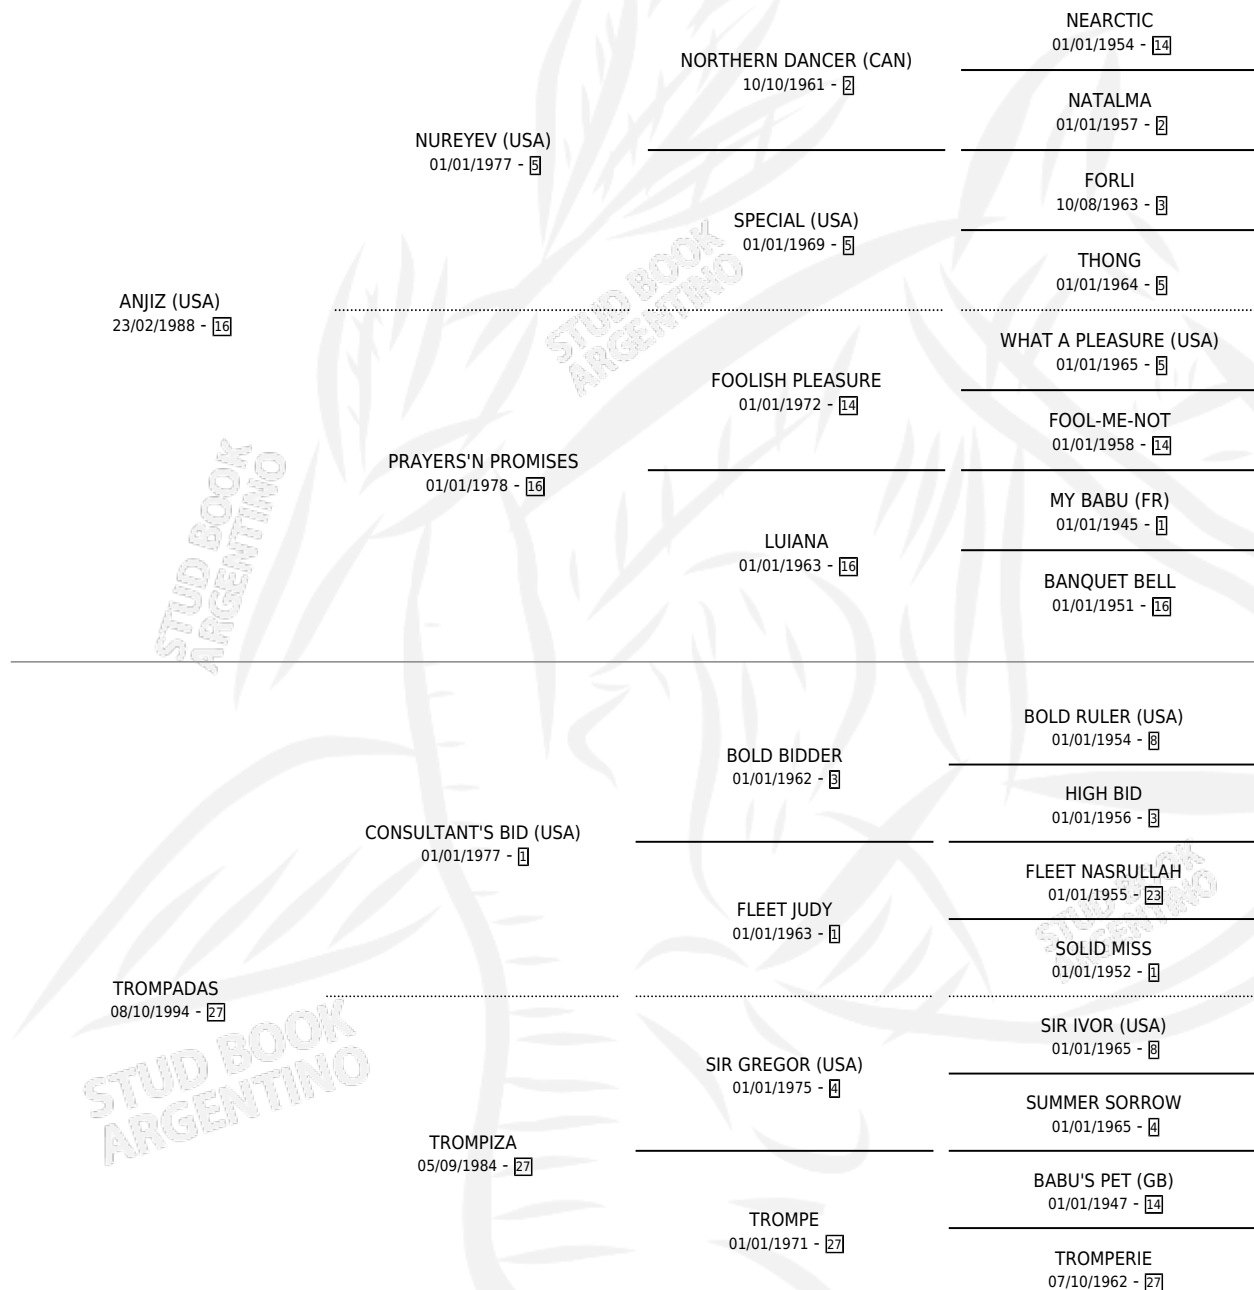

TROCANTINA

por ANJIZ (USA) y TROMPADAS por CONSULTANT'S BID (USA)

Argentina · Hembra · Zaino Negro · SP · 17/09/2003
Familia 27 · Volumen 38

ESTADO

TIPIFICACIÓN SANGUÍNEA	✓
TIPIFICACIÓN POR ADN	✓
PASAPORTE	X
IDENTIFICACIÓN POR MICROCHIP	X
REPRODUCTOR	✓

Lugar de nacimiento: Embrujo

Criador: Embrujo

~

HIJOS

	MACHOS	HEMBRAS
1 NACIERON	0	1
1 CORRIERON	0	1

SIN ACTUACIONES

PEDIGREE

CAMPAÑA

Solo carreras oficiales de Argentina

POR EDAD

EDAD	CC	1°	2°	3°	4°	5°	NP	CLC	CLG	CLCG1	CLGG1	IMPORTE	GANANCIA / CC
4 AÑOS	6	0	0	0	1	0	5	0	0	0	0	\$1,400	\$233
TOTALES	6	0	0	0	1	0	5	0	0	0	0	\$1,400	\$233
%		0.0%	0.0%	0.0%	16.7%	0.0%	83.3%	0.0%	0.0%	0.0%	0.0%		