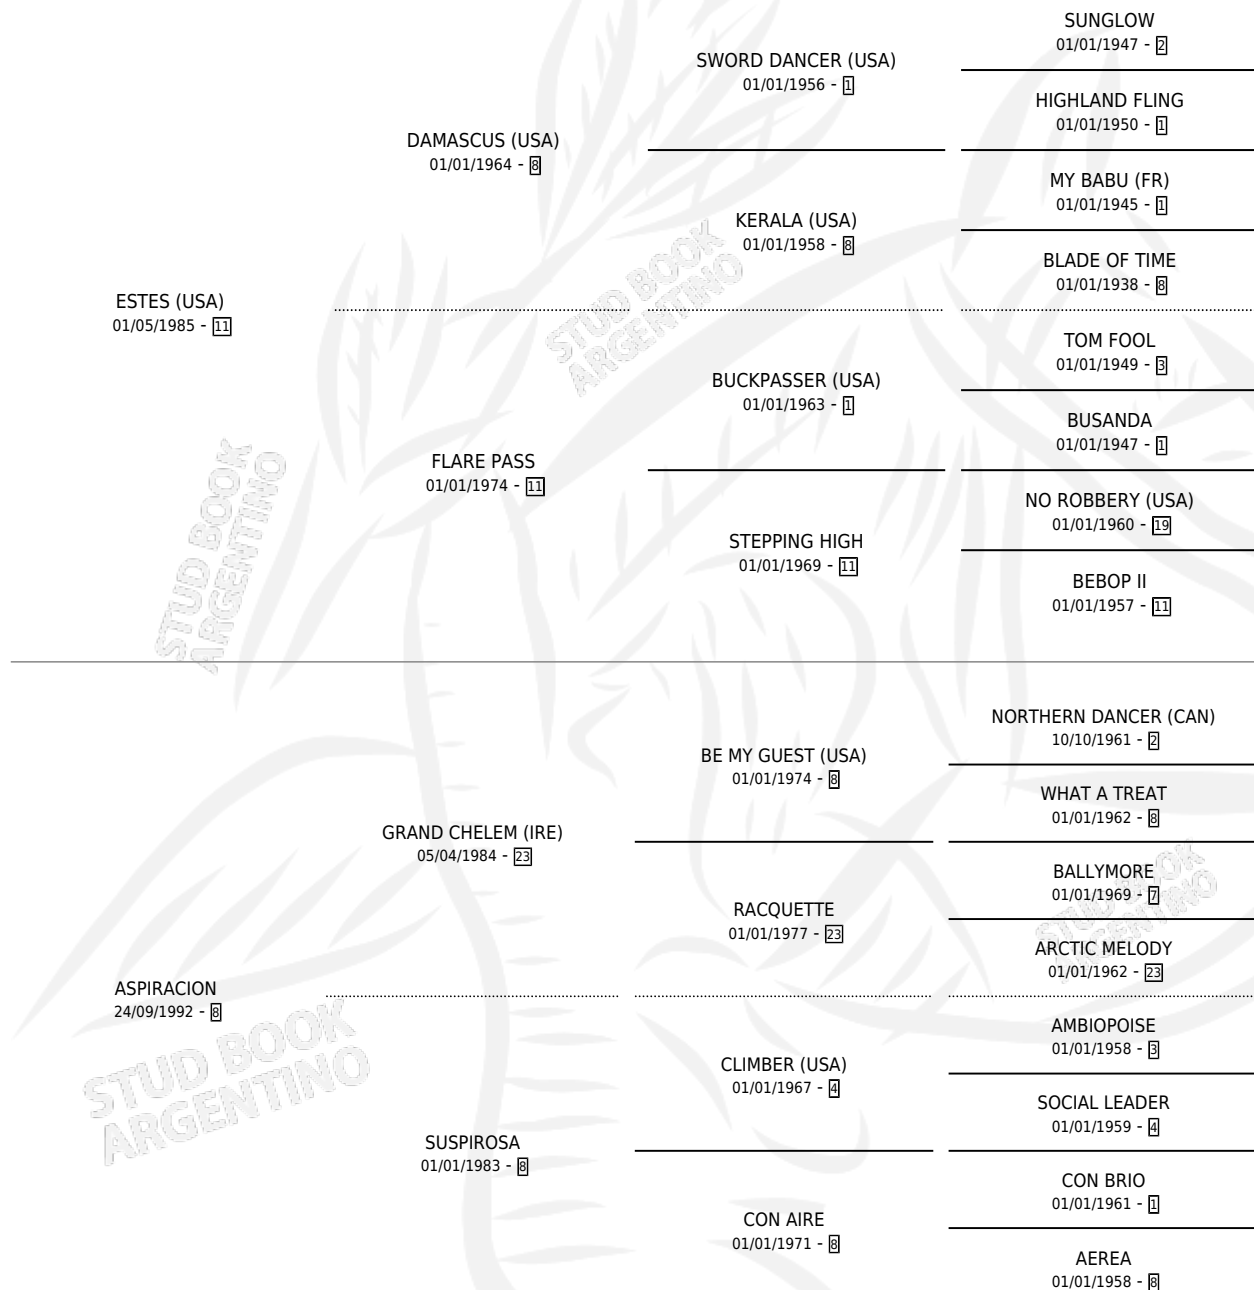

ES CAPO

por **ESTES (USA)** y **ASPIRACION** por **GRAND CHELEM (IRE)**

Argentina · Macho · Zaino · SP · 13/09/2002
Familia 8-g · Volumen 38

ESTADO

TIPIFICACIÓN SANGUÍNEA	X
TIPIFICACIÓN POR ADN	X
PASAPORTE	X
IDENTIFICACIÓN POR MICROCHIP	X
REPRODUCTOR	X

Lugar de nacimiento: Ojos Verdes

Criador: Sin dato

PEDIGREE

ES CAPO

Datos oficiales del Stud Book Argentino

Documento generado el 02/05/2026

studbook.org.ar