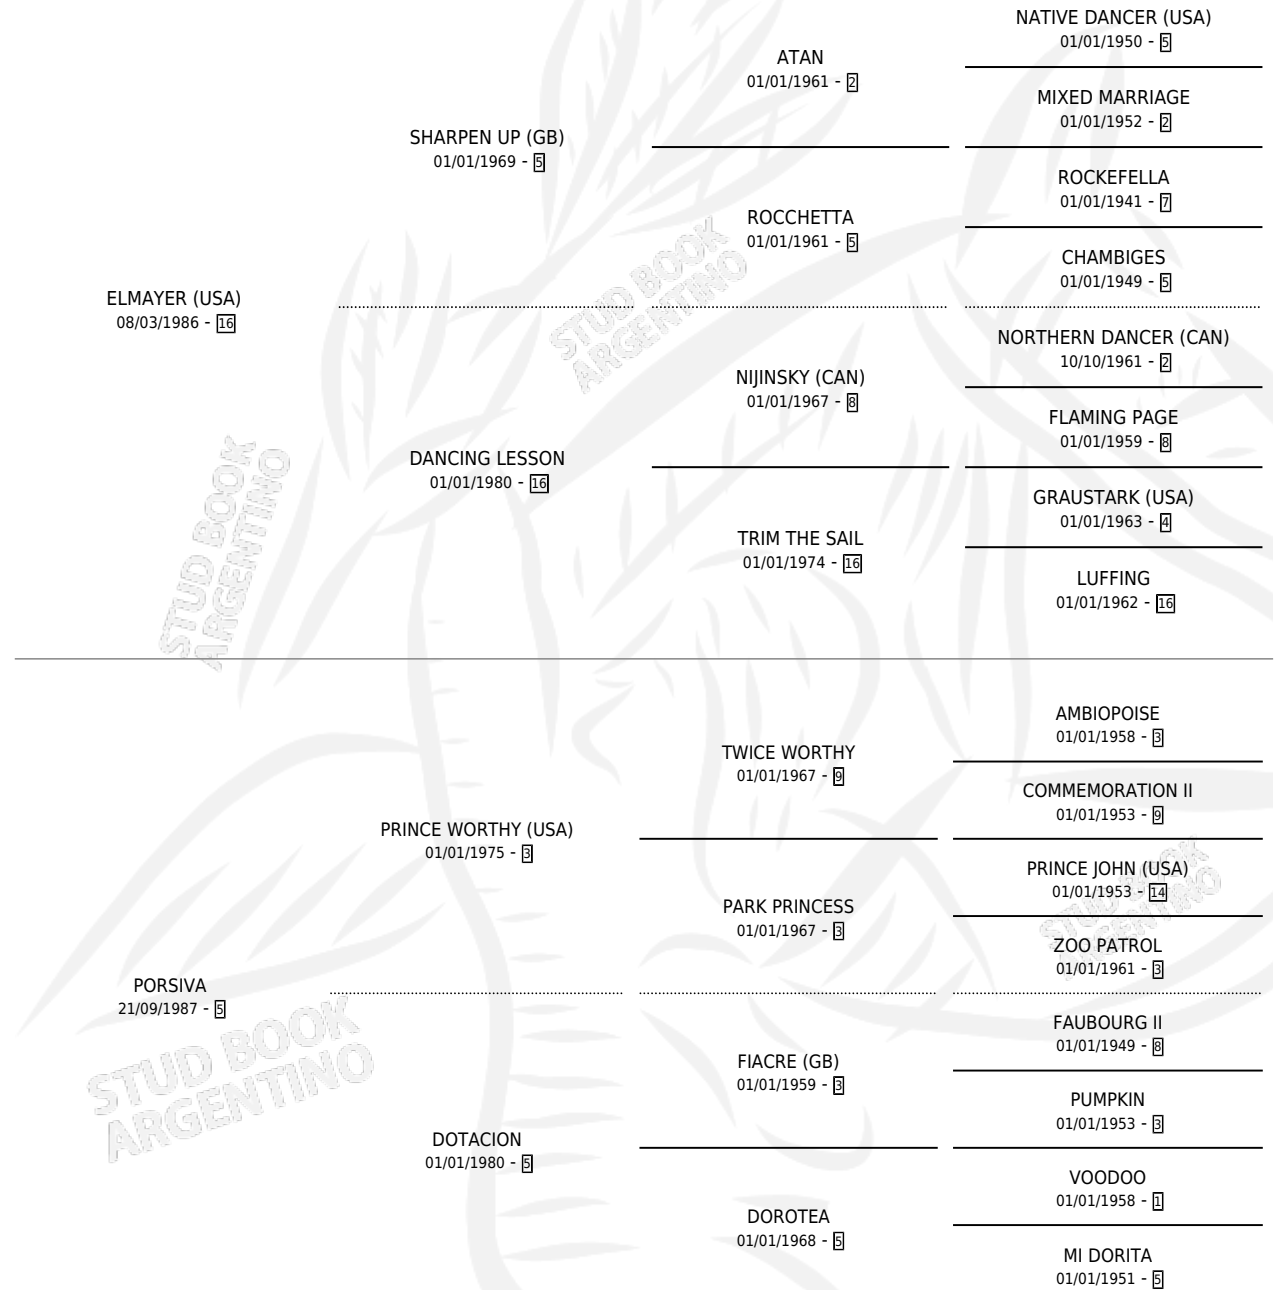

EL EXPLORADOR

por ELMAYER (USA) y PORSIVA por PRINCE WORTHY (USA)

Argentina · Macho · Alazan · SP · 06/09/2003
Familia 5-g · Volumen 38

ESTADO

TIPIFICACIÓN SANGUÍNEA	✓
TIPIFICACIÓN POR ADN	X
PASAPORTE	X
IDENTIFICACIÓN POR MICROCHIP	X
REPRODUCTOR	X

Lugar de nacimiento: Los Cesares

Criador: Los Cesares

PEDIGREE