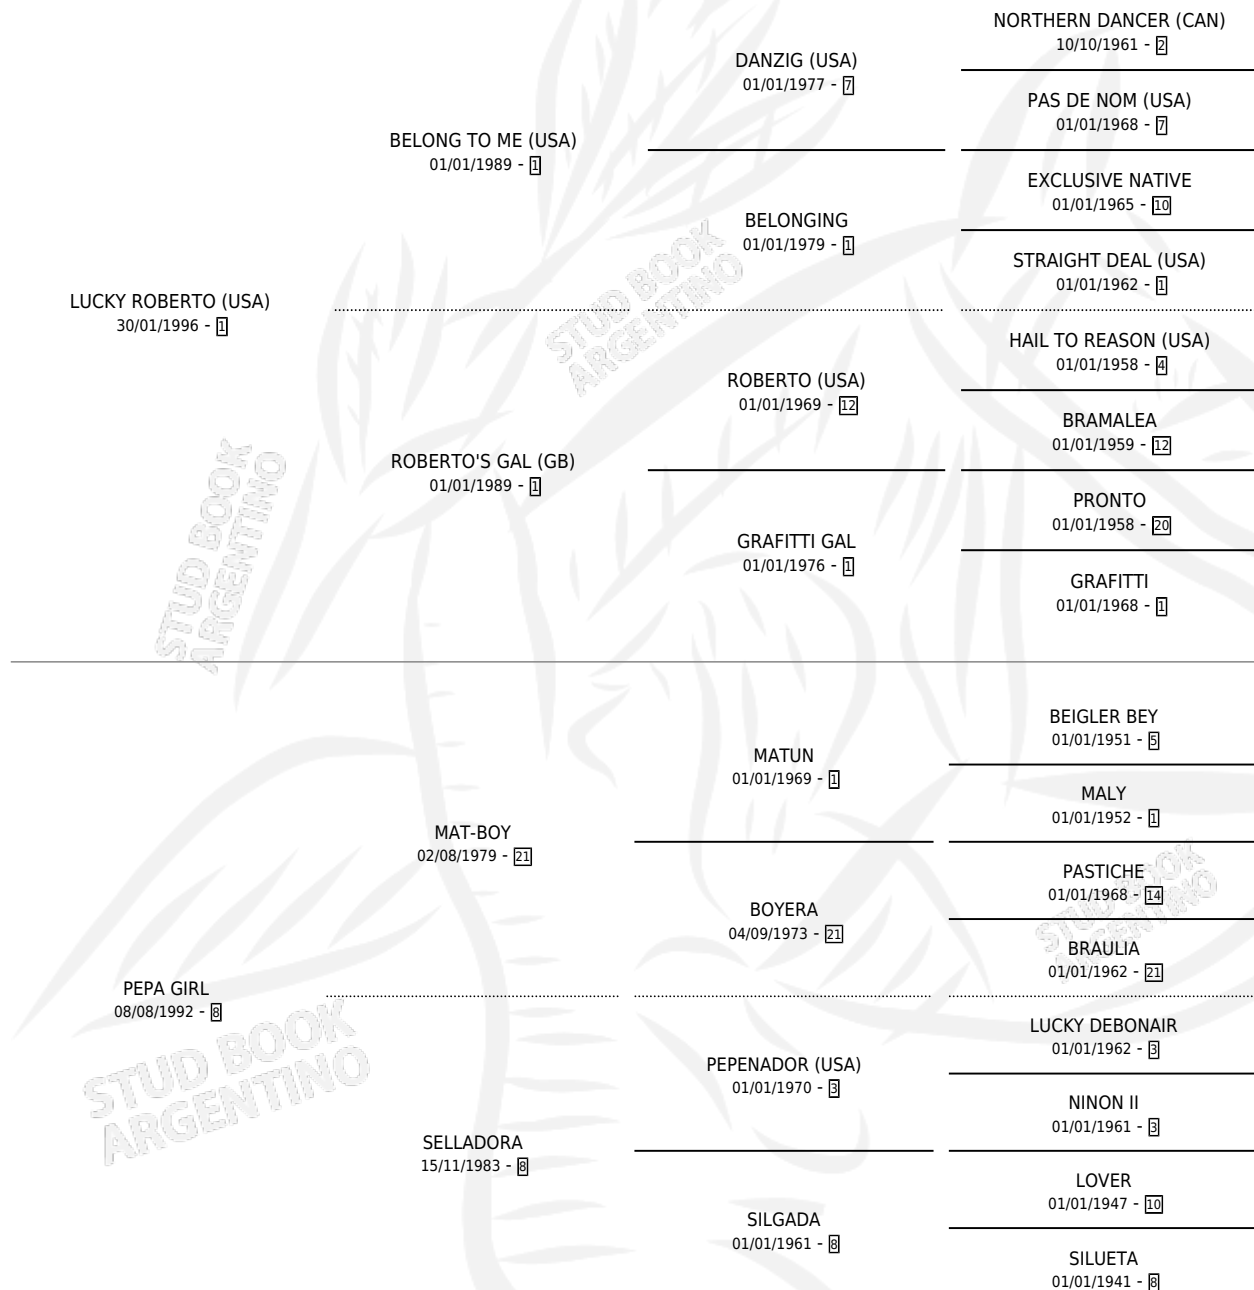

# LUCKY PEPA

por LUCKY ROBERTO (USA) y PEPA GIRL por MAT-BOY

Argentina · Hembra · Zaino · SP · 10/09/2003  
Familia 8-j · Volumen 38

## ESTADO

TIPIFICACIÓN SANGUÍNEA	✓
TIPIFICACIÓN POR ADN	✓
PASAPORTE	X
IDENTIFICACIÓN POR MICROCHIP	X
REPRODUCTOR	✓

**Lugar de nacimiento:** Santa Cecilia  
**Criador:** Sin dato

~

## PEDIGREE

S

mientos 4 / Efectividad 66.67%

PADRILLO	PRODUCTO	CRIADOR	1ER SERVICIO	ÚLTIMO SERVICIO
CAPTIVATING CAT (USA)	MISTERIOSO CAP (M Z, 06/10/2016)	CECCON MARCELA ALEJANDRA	08/10/2015	08/10/2015
<b>LUCKY PEPA</b>	GRAN PEPO CAP (M Z, 22/09/2015)	CECCON MARCELA ALEJANDRA	20/09/2014	22/09/2014
CAPTIVATING CAT (USA)	Ø		05/12/2013	07/12/2013
CAPTIVATING CAT (USA)	BONACHO CAP (M Z, 20/10/2013)	CECCON MARCELA ALEJANDRA	01/11/2012	03/11/2012
SILVER FINDER (USA)	Ø		20/10/2010	20/10/2010
TREASURE COVE (USA)	LUCKY PORTEÑA (H ZD, 26/11/2009)	CECCON MARCELA ALEJANDRA	11/12/2008	13/12/2008