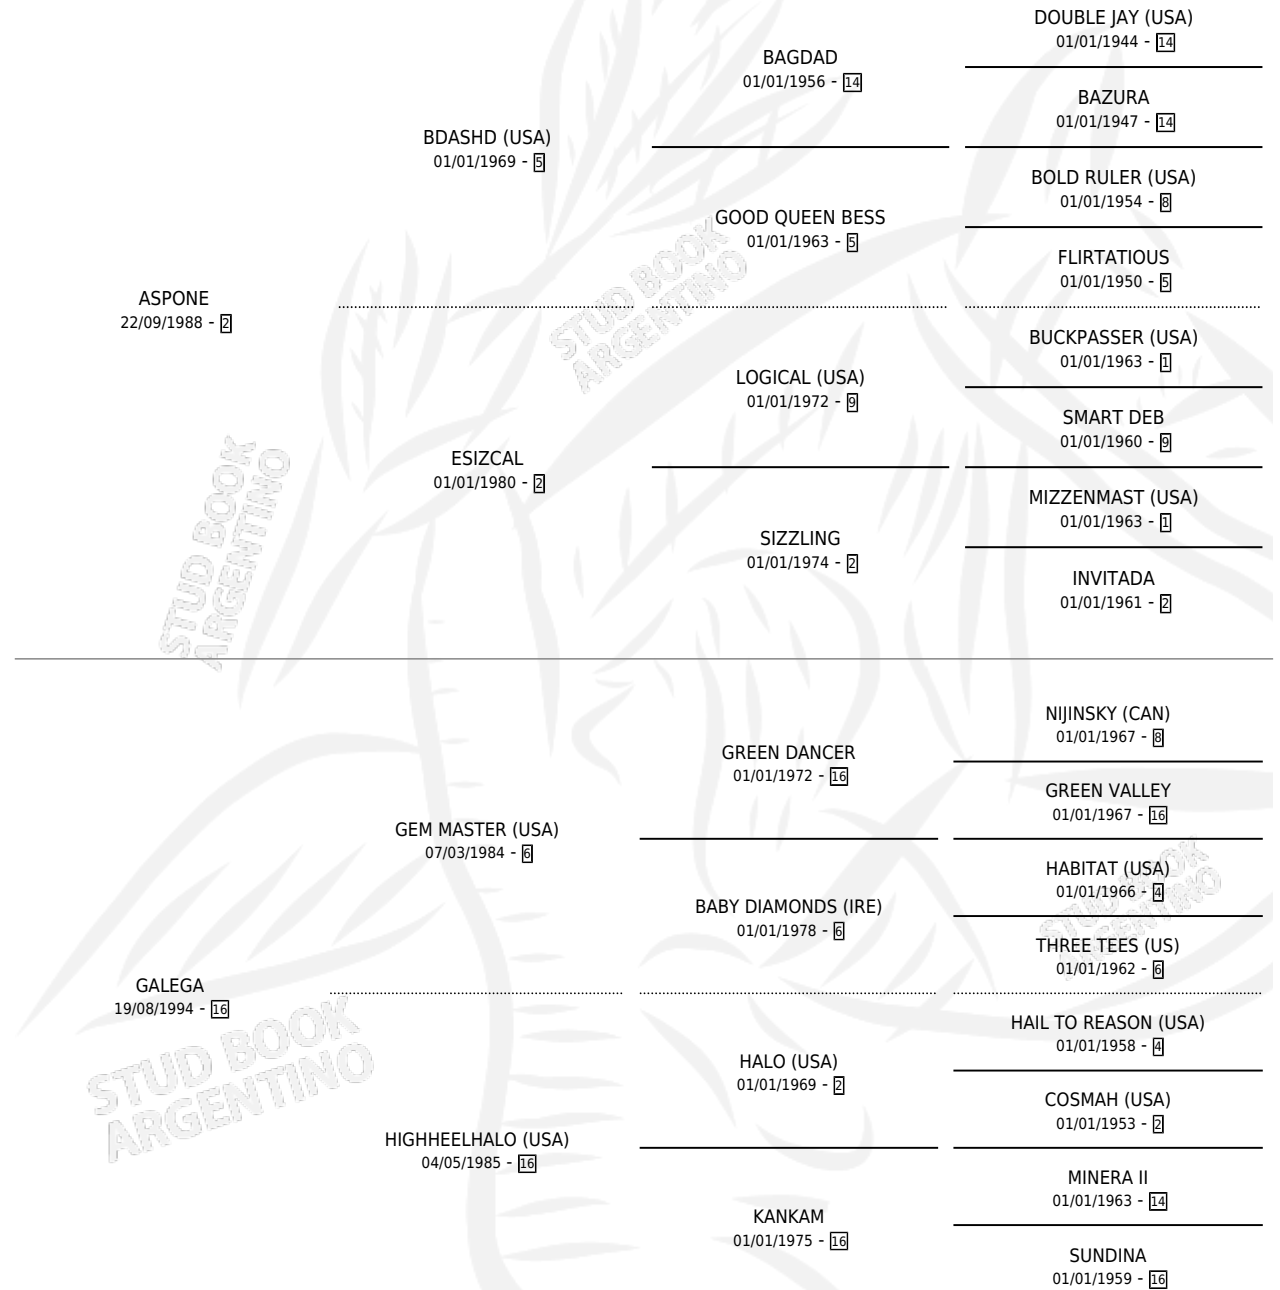

RALADOR

por ASPONE y GALEGA por GEM MASTER (USA)

Argentina · Macho · Zaino Negro · SP · 27/08/2003
Familia 16-h · Volumen 38

ESTADO

TIPIFICACIÓN SANGUÍNEA	✓
TIPIFICACIÓN POR ADN	✓
PASAPORTE	X
IDENTIFICACIÓN POR MICROCHIP	X
REPRODUCTOR	X

Lugar de nacimiento: El Manzanar

Criador: El Manzanar

PEDIGREE

CAMPAÑA

Solo carreras oficiales de Argentina

POR EDAD

EDAD	CC	1°	2°	3°	4°	5°	NP	CLC	CLG	CLCG1	CLGG1	IMPORTE	GANANCIA / CC
4 AÑOS	4	1	0	1	0	1	1	0	0	0	0	\$24,380	\$6,095
5 AÑOS	7	1	1	0	1	2	2	0	0	0	0	\$26,580	\$3,797
TOTALES	11	2	1	1	1	3	3	0	0	0	0	\$50,960	\$4,633
%		18.2%	9.1%	9.1%	9.1%	27.3%	27.3%	0.0%	0.0%	0.0%	0.0%		