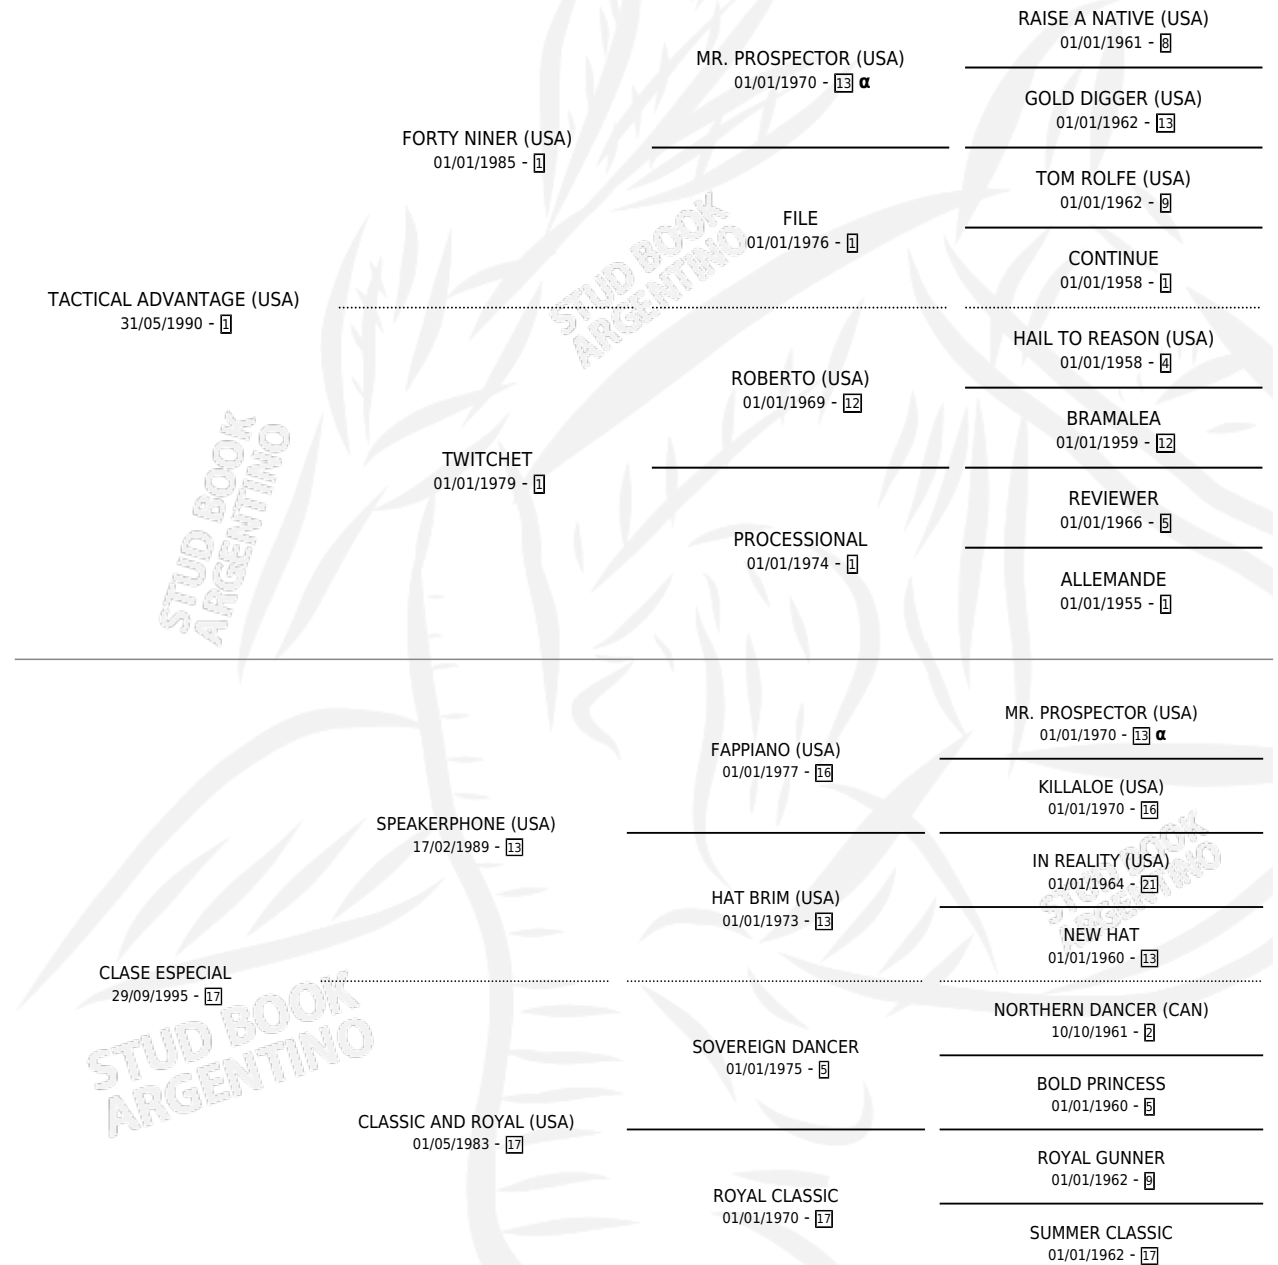

CRAZY CLASS

por **TACTICAL ADVANTAGE (USA)** y **CLASE ESPECIAL** por **SPEAKERPHONE (USA)**

Argentina · Macho · Zaino · SP · 27/08/2003
Familia 17-b · Volumen 38

ESTADO

TIPIFICACIÓN SANGUÍNEA	✓
TIPIFICACIÓN POR ADN	X
PASAPORTE	X
IDENTIFICACIÓN POR MICROCHIP	X
REPRODUCTOR	X

Lugar de nacimiento: De La Pomme
Criador: De La Pomme

PEDIGREE

INBREEDING : α

CAMPAÑA

Solo carreras oficiales de Argentina

POR EDAD

EDAD	CC	1°	2°	3°	4°	5°	NP	CLC	CLG	CLCG1	CLGG1	IMPORTE	GANANCIA / CC
3 AÑOS	8	1	0	2	0	1	4	0	0	0	0	\$23,580	\$2,948
4 AÑOS	7	0	0	0	0	2	5	0	0	0	0	\$2,005	\$286
5 AÑOS	1	0	0	0	0	0	1	0	0	0	0	\$0	\$0
TOTALES	16	1	0	2	0	3	10	0	0	0	0	\$25,585	\$1,599
%		6.3%	0.0%	12.5%	0.0%	18.8%	62.5%	0.0%	0.0%	0.0%	0.0%		

Ganador en Palermo - \$25,585, a los 3 años.

POR DISTANCIA

HIPODROMO	CC	1°	2°	3°	4°	5°	NP	CLC	CLG	CLCG1	CLGG1	IMPORTE
PALERMO	9	1	0	0	0	0	8	0	0	0	0	\$16,500
1000 MTS	7	1	0	0	0	0	6	0	0	0	0	\$16,500
1200 MTS	2	0	0	0	0	0	2	0	0	0	0	\$0
SAN ISIDRO	4	0	0	1	0	2	1	0	0	0	0	\$5,675
1000 MTS	2	0	0	1	0	1	0	0	0	0	0	\$4,875
1200 MTS	2	0	0	0	0	1	1	0	0	0	0	\$800
LA PLATA	3	0	0	1	0	1	1	0	0	0	0	\$3,410
1100 MTS	1	0	0	0	0	1	0	0	0	0	0	\$930
1000 MTS	1	0	0	0	0	0	1	0	0	0	0	\$0
1200 MTS	1	0	0	1	0	0	0	0	0	0	0	\$2,480