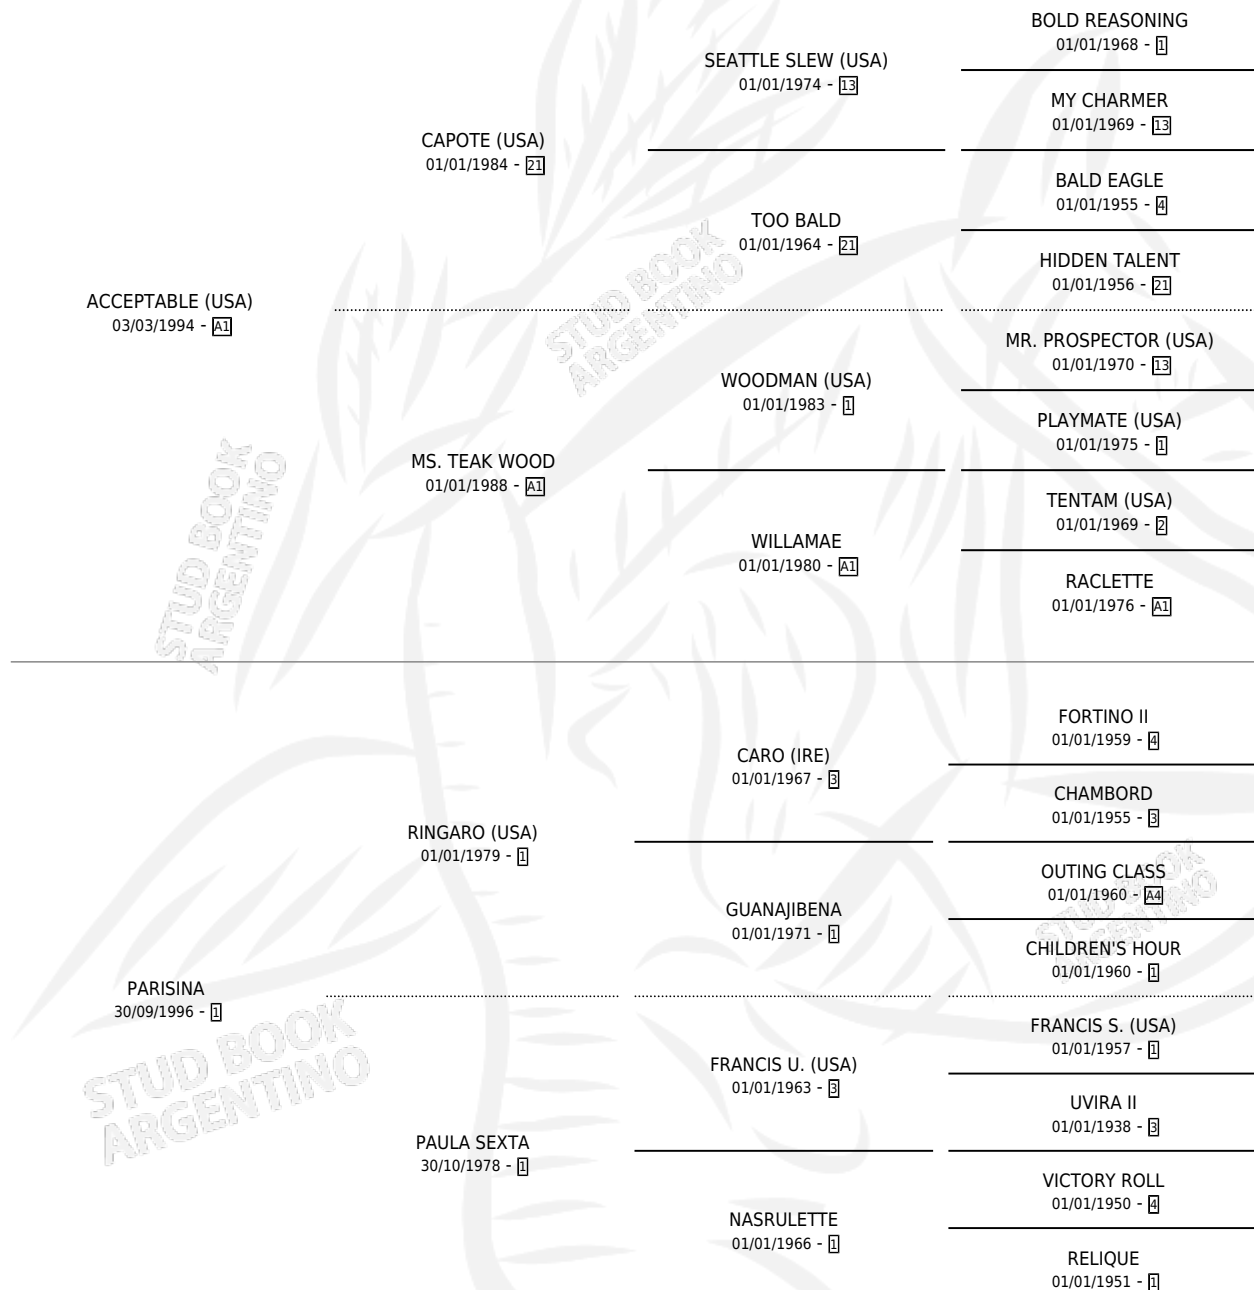

PENNSYLVANA

por **ACCEPTABLE (USA)** y **PARISINA** por **RINGARO (USA)**

Argentina · Hembra · Tordillo · SP · 10/09/2003
Familia 1-n · Volumen 38

ESTADO

TIPIFICACIÓN SANGUÍNEA	✓
TIPIFICACIÓN POR ADN	✓
PASAPORTE	X
IDENTIFICACIÓN POR MICROCHIP	✓
REPRODUCTOR	✓

Lugar de nacimiento: Abolengo

Criador: Abolengo

~

HIJOS

	MACHOS	HEMBRAS
3 NACIERON	1	2
2 CORRIERON	1	1
2 GANARON	1	1
0 GANADORES CL	0 GANADORES GR	0 GANADORES G1

PEDIGREE