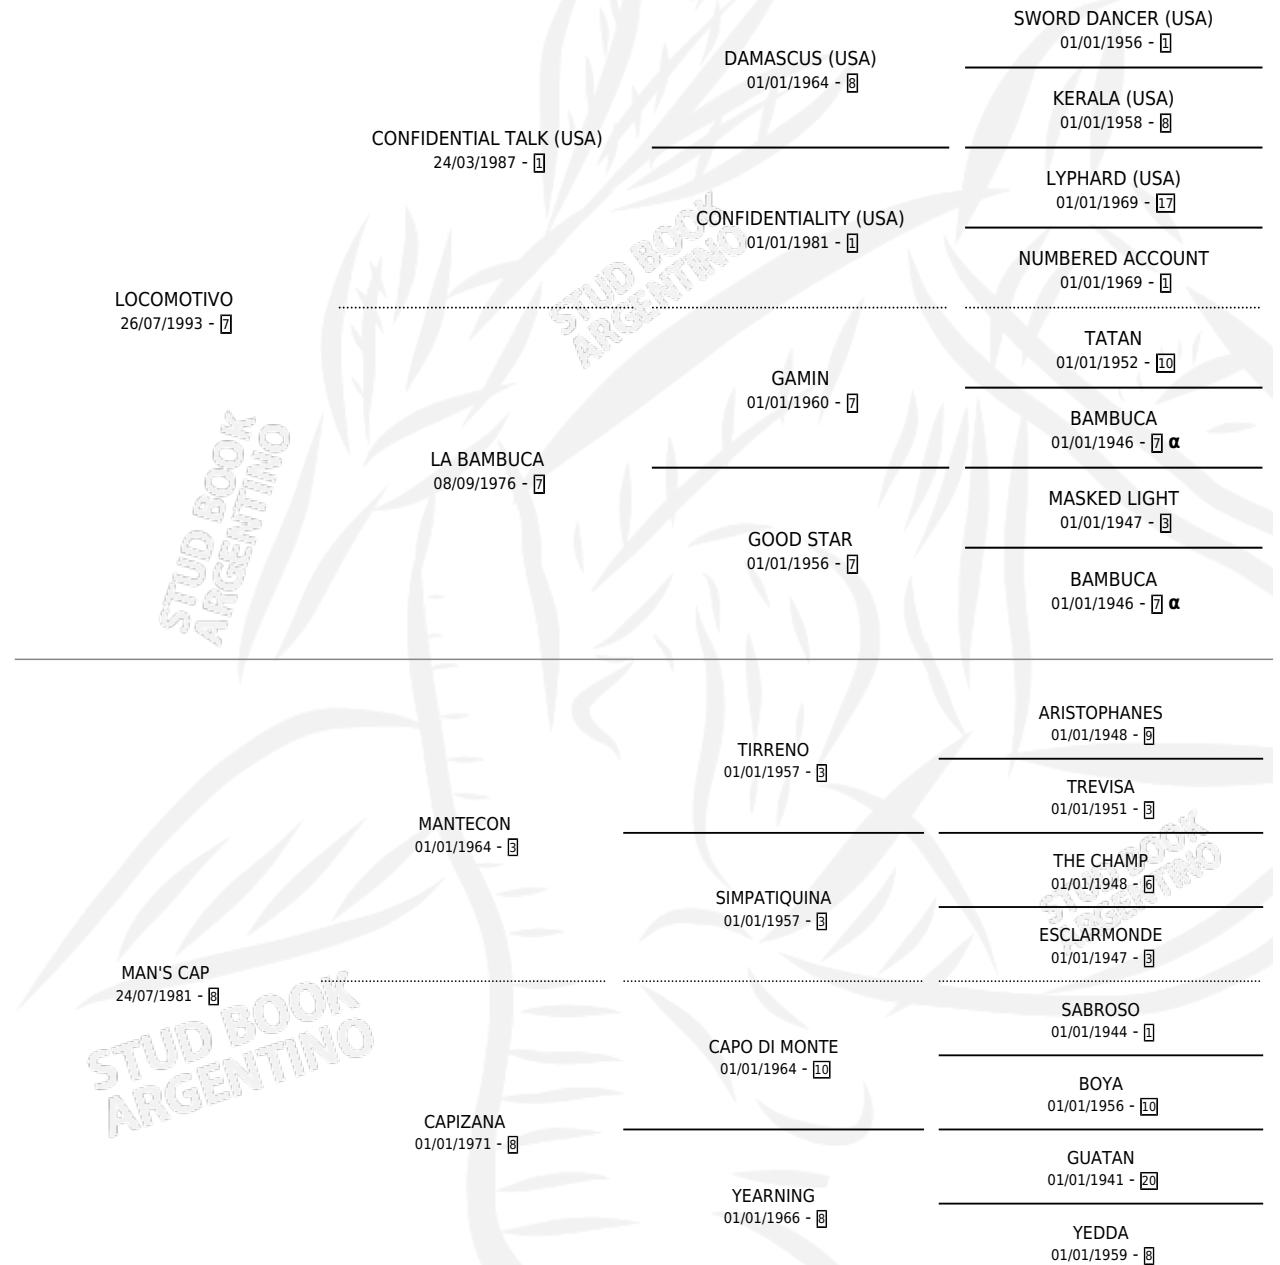

ACROBATIC

por **LOCOMOTIVO** y **MAN'S CAP** por **MANTECON**

Argentina · Macho · Alazan · SP · 15/09/2003
Familia 8-j · Volumen 38

ESTADO

TIPIFICACIÓN SANGUÍNEA	✓
TIPIFICACIÓN POR ADN	✓
PASAPORTE	X
IDENTIFICACIÓN POR MICROCHIP	X
REPRODUCTOR	X

Lugar de nacimiento: Cross

Criador: Cross

PEDIGREE

INBREEDING : α

CAMPAÑA

Solo carreras oficiales de Argentina

POR EDAD

EDAD	CC	1°	2°	3°	4°	5°	NP	CLC	CLG	CLCG1	CLGG1	IMPORTE	GANANCIA / CC
6 AÑOS	1	1	0	0	0	0	0	0	0	0	0	\$17,000	\$17,000
TOTALES	1	1	0	0	0	0	0	0	0	0	0	\$17,000	\$17,000
%		100%	0.0%	0.0%	0.0%	0.0%	0.0%	0.0%	0.0%	0.0%	0.0%		