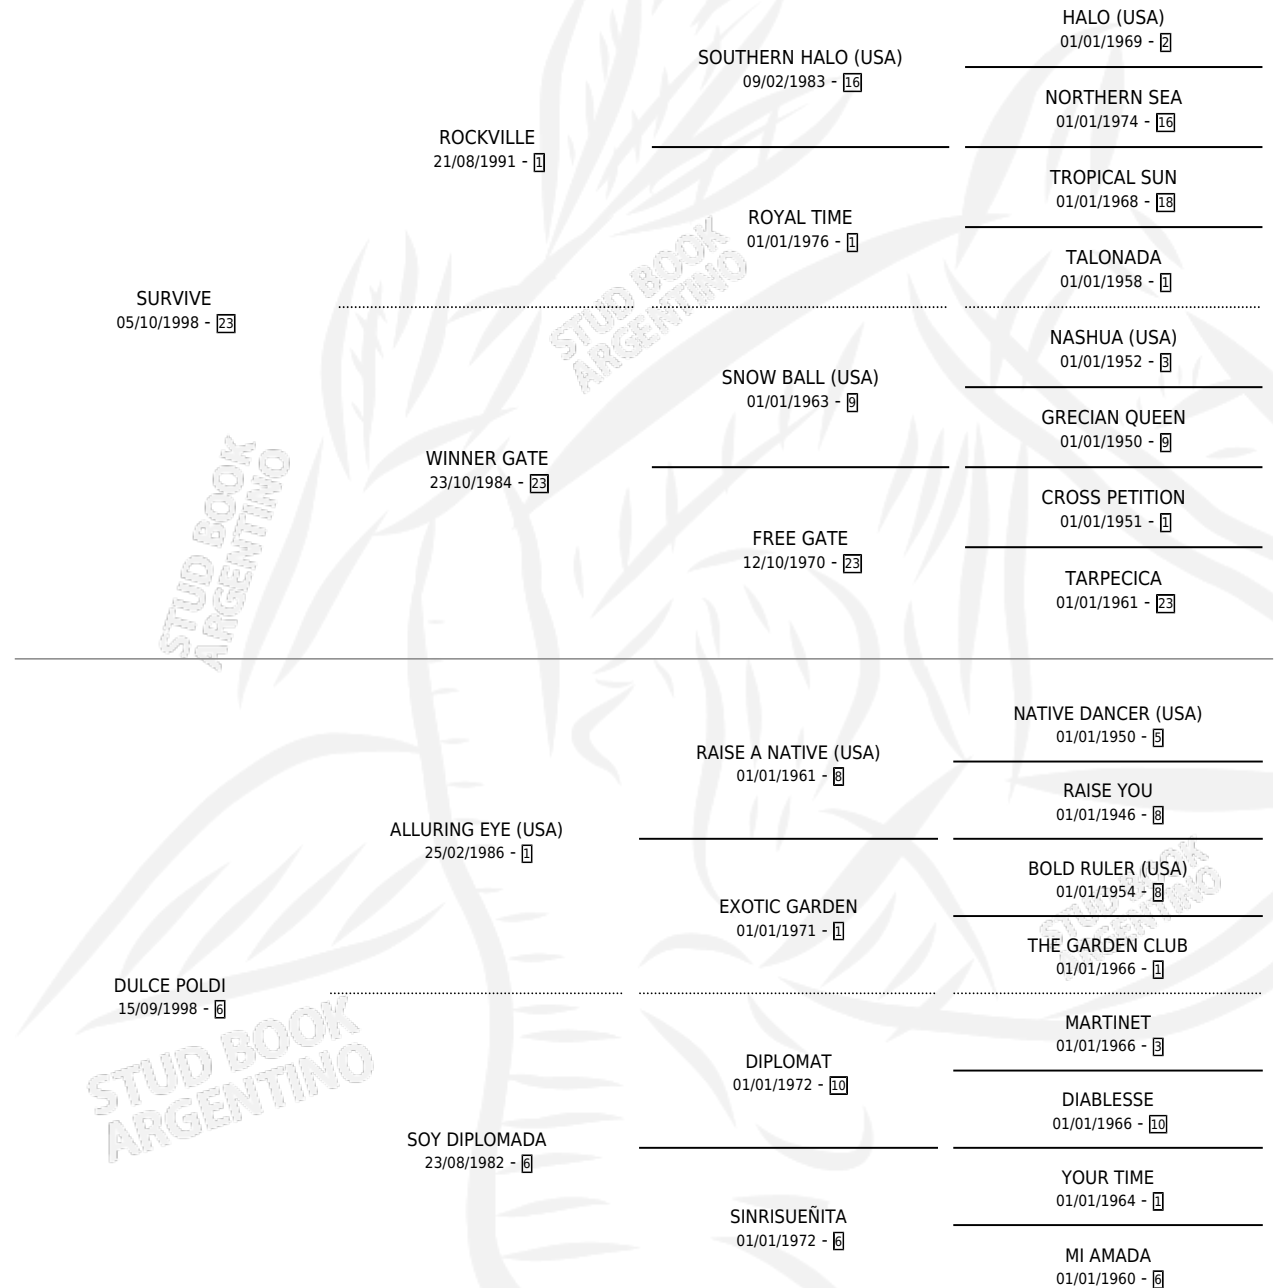

VICTORIA SUREÑA

por SURVIVE y DULCE POLDI por ALLURING EYE (USA)

Argentina · Hembra · Alazan · SP · 04/09/2003
Familia 6-f · Volumen 38

ESTADO

TIPIFICACIÓN SANGUÍNEA	X
TIPIFICACIÓN POR ADN	X
PASAPORTE	X
IDENTIFICACIÓN POR MICROCHIP	X
REPRODUCTOR	X

Lugar de nacimiento: Don Leopoldo

Criador: Don Leopoldo

PEDIGREE

VICTORIA SUREÑA

Datos oficiales del Stud Book Argentino

Documento generado el 15/05/2026

studbook.org.ar