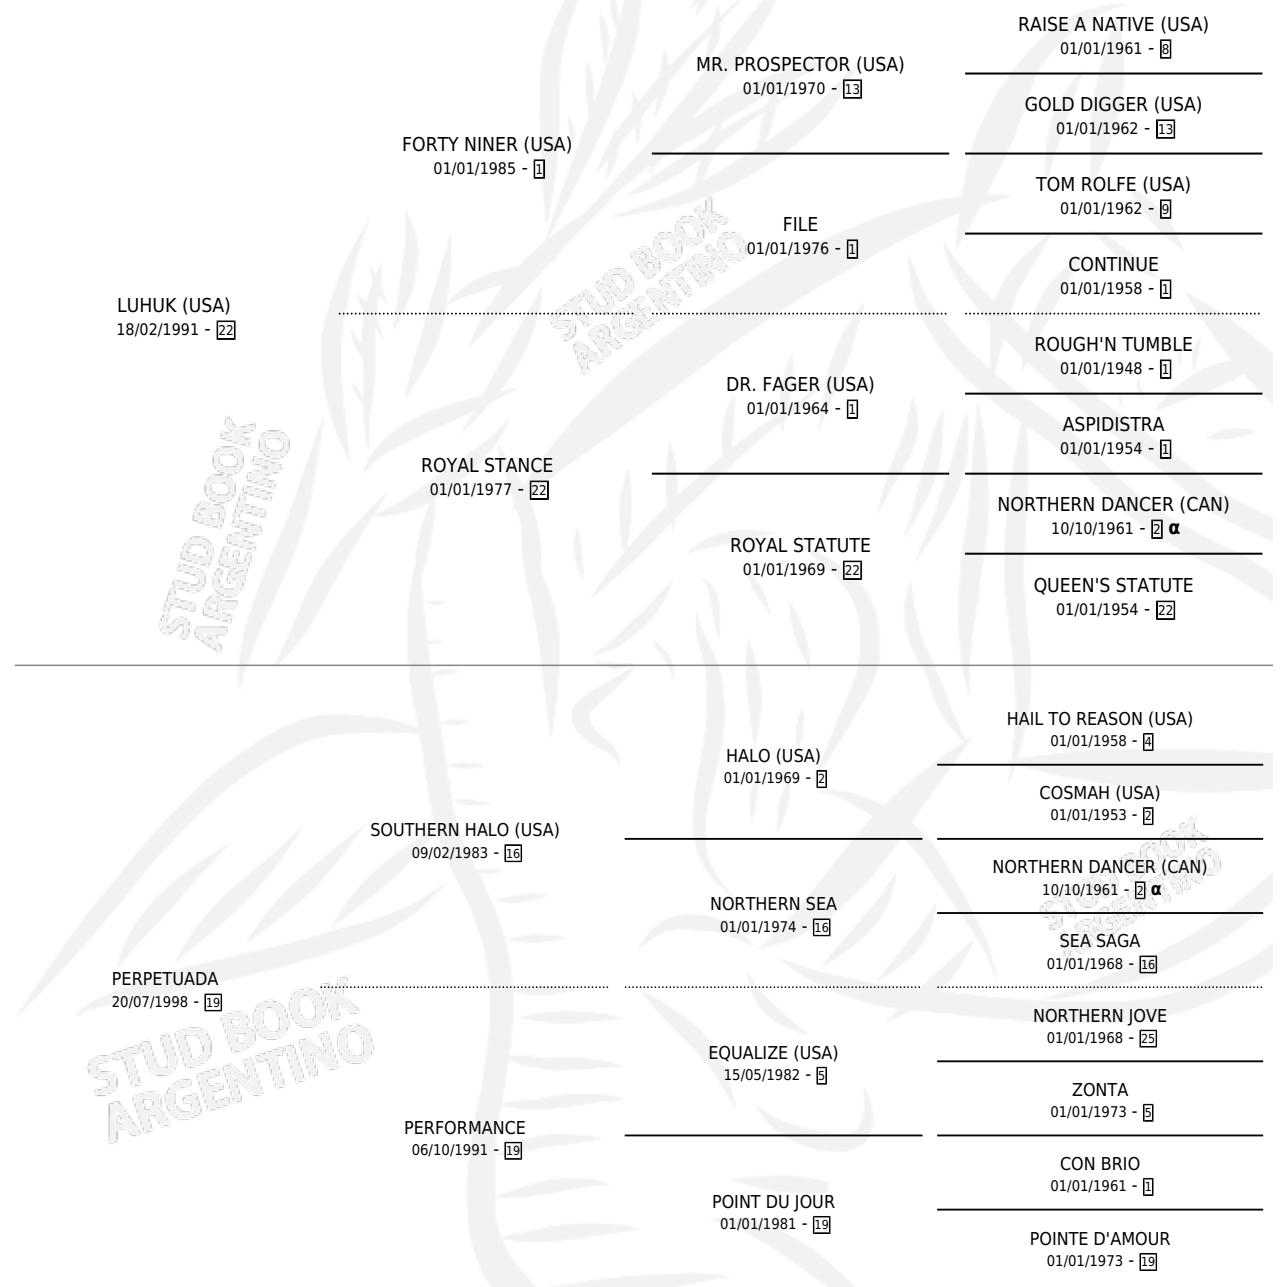

PRINTANIER

por LUHUK (USA) y PERPETUADA por SOUTHERN HALO (USA)

Argentina · Hembra · Alazan Tostado · SP · 16/07/2003
Familia 19-c · Volumen 38

ESTADO

TIPIFICACIÓN SANGUÍNEA	✓
TIPIFICACIÓN POR ADN	✓
PASAPORTE	X
IDENTIFICACIÓN POR MICROCHIP	X
REPRODUCTOR	✓

Lugar de nacimiento: La Quebrada

Criador: La Quebrada

PEDIGREE

INBREEDING : α

CAMPAÑA

Solo carreras oficiales de Argentina

POR EDAD

EDAD	CC	1°	2°	3°	4°	5°	NP	CLC	CLG	CLCG1	CLGG1	IMPORTE	GANANCIA / CC
3 AÑOS	5	0	1	1	0	0	3	0	0	0	0	\$7,140	\$1,428
4 AÑOS	2	0	0	0	0	0	2	0	0	0	0	\$0	\$0
5 AÑOS	3	0	0	0	0	0	3	0	0	0	0	\$0	\$0
TOTALES	10	0	1	1	0	0	8	0	0	0	0	\$7,140	\$714
%		0.0%	10.0%	10.0%	0.0%	0.0%	80.0%	0.0%	0.0%	0.0%	0.0%		