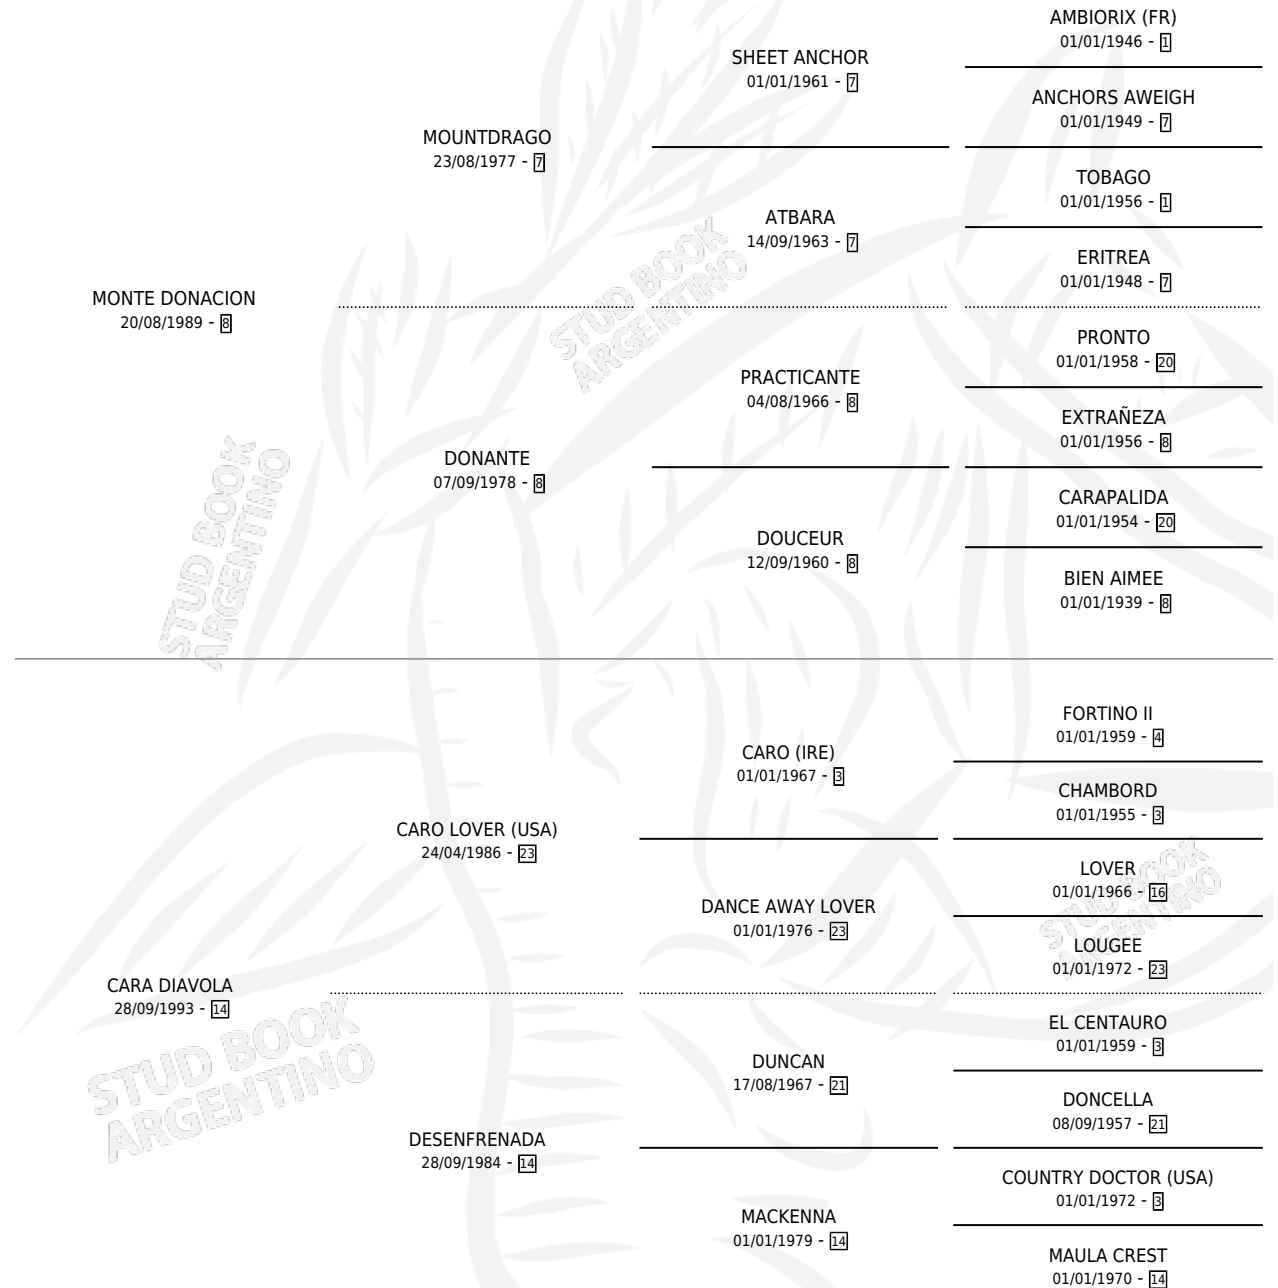

DONATI

por MONTE DONACION y CARA DIAVOLA por CARO LOVER (USA)

Argentina · Macho · Zaino · SP · 14/08/2003
Familia 14 · Volumen 38

ESTADO

TIPIFICACIÓN SANGUÍNEA	X
TIPIFICACIÓN POR ADN	X
PASAPORTE	X
IDENTIFICACIÓN POR MICROCHIP	X
REPRODUCTOR	X

Lugar de nacimiento: Pluma De Oro

Criador: Pluma De Oro

PEDIGREE

DONATI

Datos oficiales del Stud Book Argentino

Documento generado el 11/05/2026

studbook.org.ar