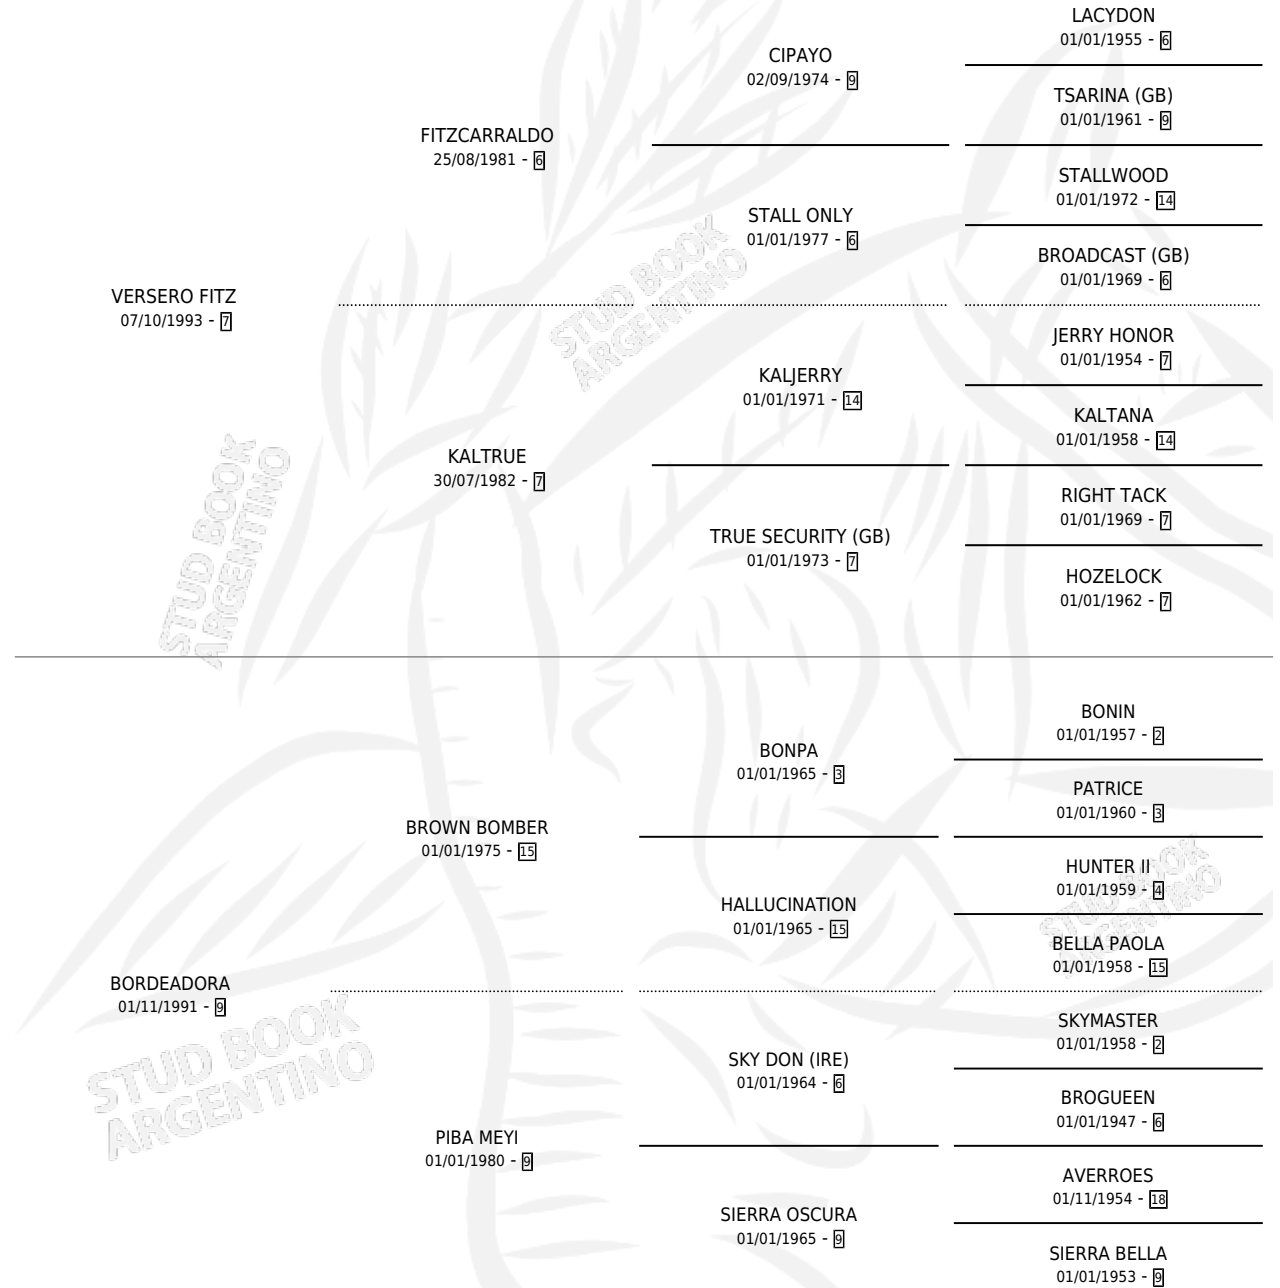

MR. MATIAS

por **VERSERO FITZ** y **BORDEADORA** por **BROWN BOMBER**

Argentina · Macho · Alazan · SP · 15/09/2003
Familia 9-g · Volumen 38

ESTADO

TIPIFICACIÓN SANGUÍNEA	✓
TIPIFICACIÓN POR ADN	✓
PASAPORTE	X
IDENTIFICACIÓN POR MICROCHIP	X
REPRODUCTOR	X

Lugar de nacimiento: El Nocturno

Criador: Sin dato

PEDIGREE

CAMPAÑA

Solo carreras oficiales de Argentina

POR EDAD

EDAD	CC	1°	2°	3°	4°	5°	NP	CLC	CLG	CLCG1	CLGG1	IMPORTE	GANANCIA / CC
4 AÑOS	2	0	0	0	1	0	1	0	0	0	0	\$1,900	\$950
5 AÑOS	6	1	0	1	0	0	4	0	0	0	0	\$19,600	\$3,267
6 AÑOS	1	0	0	0	0	0	1	0	0	0	0	\$0	\$0
TOTALES	9	1	0	1	1	0	6	0	0	0	0	\$21,500	\$2,389
%		11.1%	0.0%	11.1%	11.1%	0.0%	66.7%	0.0%	0.0%	0.0%	0.0%		