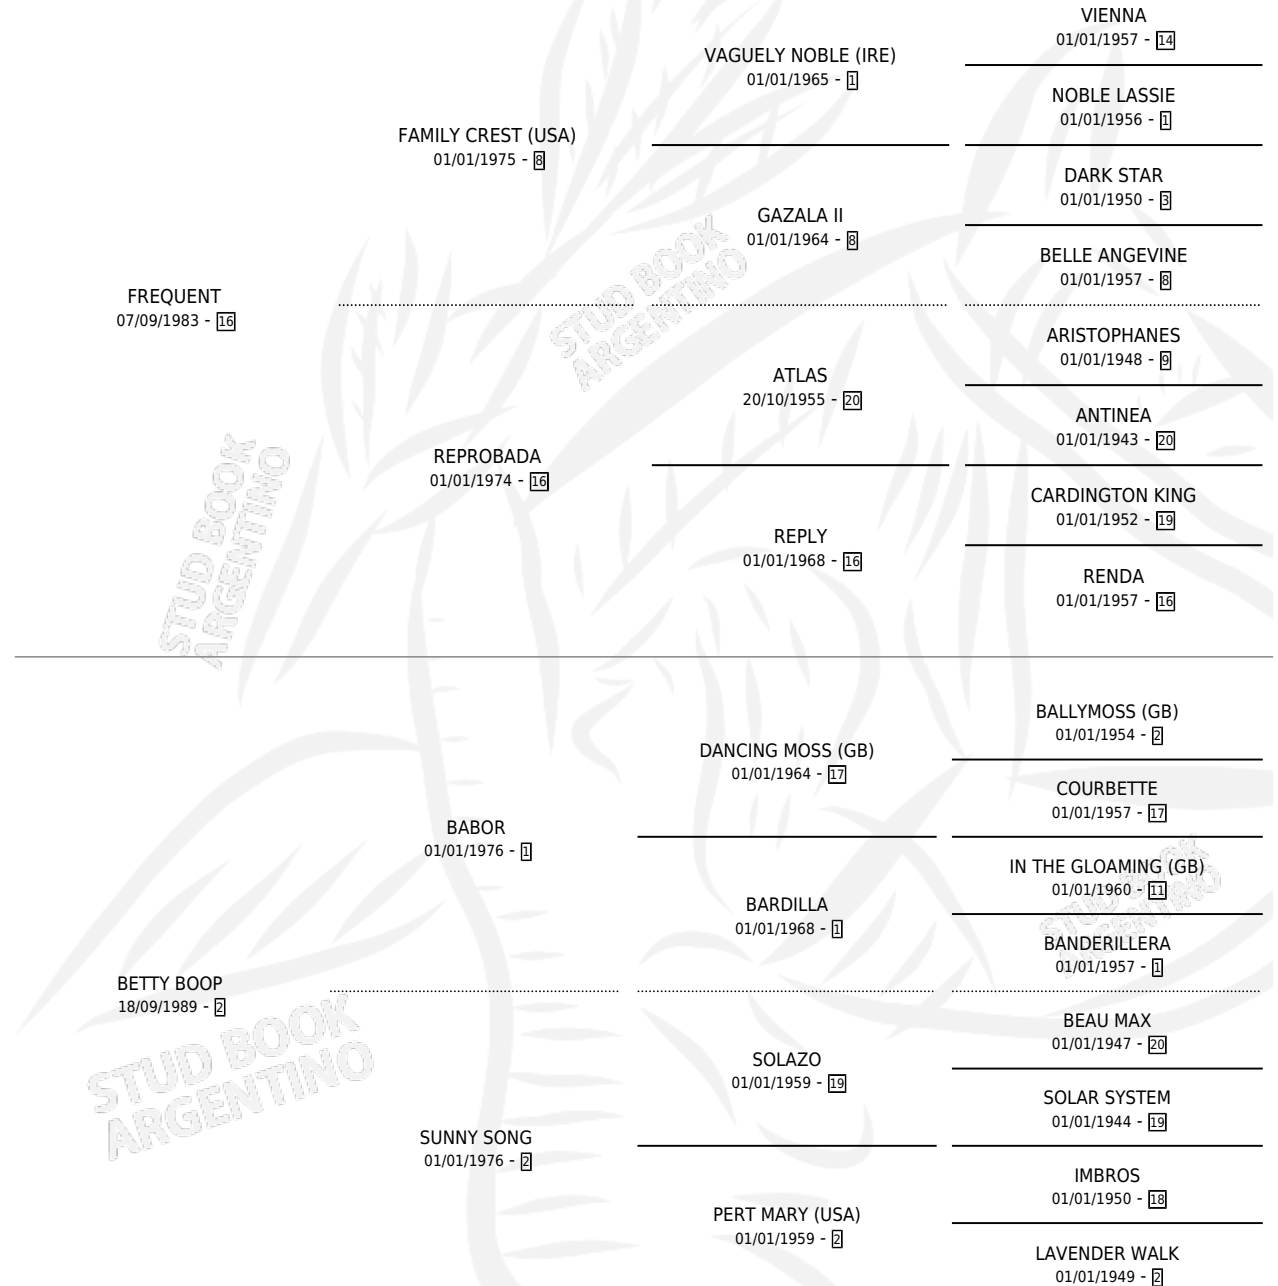

PUSHKIN

por **FREQUENT** y **BETTY BOOP** por **BABOR**

Argentina · Macho · Alazan · SP · 01/09/2003
Familia 2-f · Volumen 38

ESTADO

TIPIFICACIÓN SANGUÍNEA	✓
TIPIFICACIÓN POR ADN	X
PASAPORTE	X
IDENTIFICACIÓN POR MICROCHIP	X
REPRODUCTOR	X

Lugar de nacimiento: Saint Francis

Criador: Saint Francis

PEDIGREE

PUSHKIN

Datos oficiales del Stud Book Argentino

Documento generado el 12/05/2026

studbook.org.ar