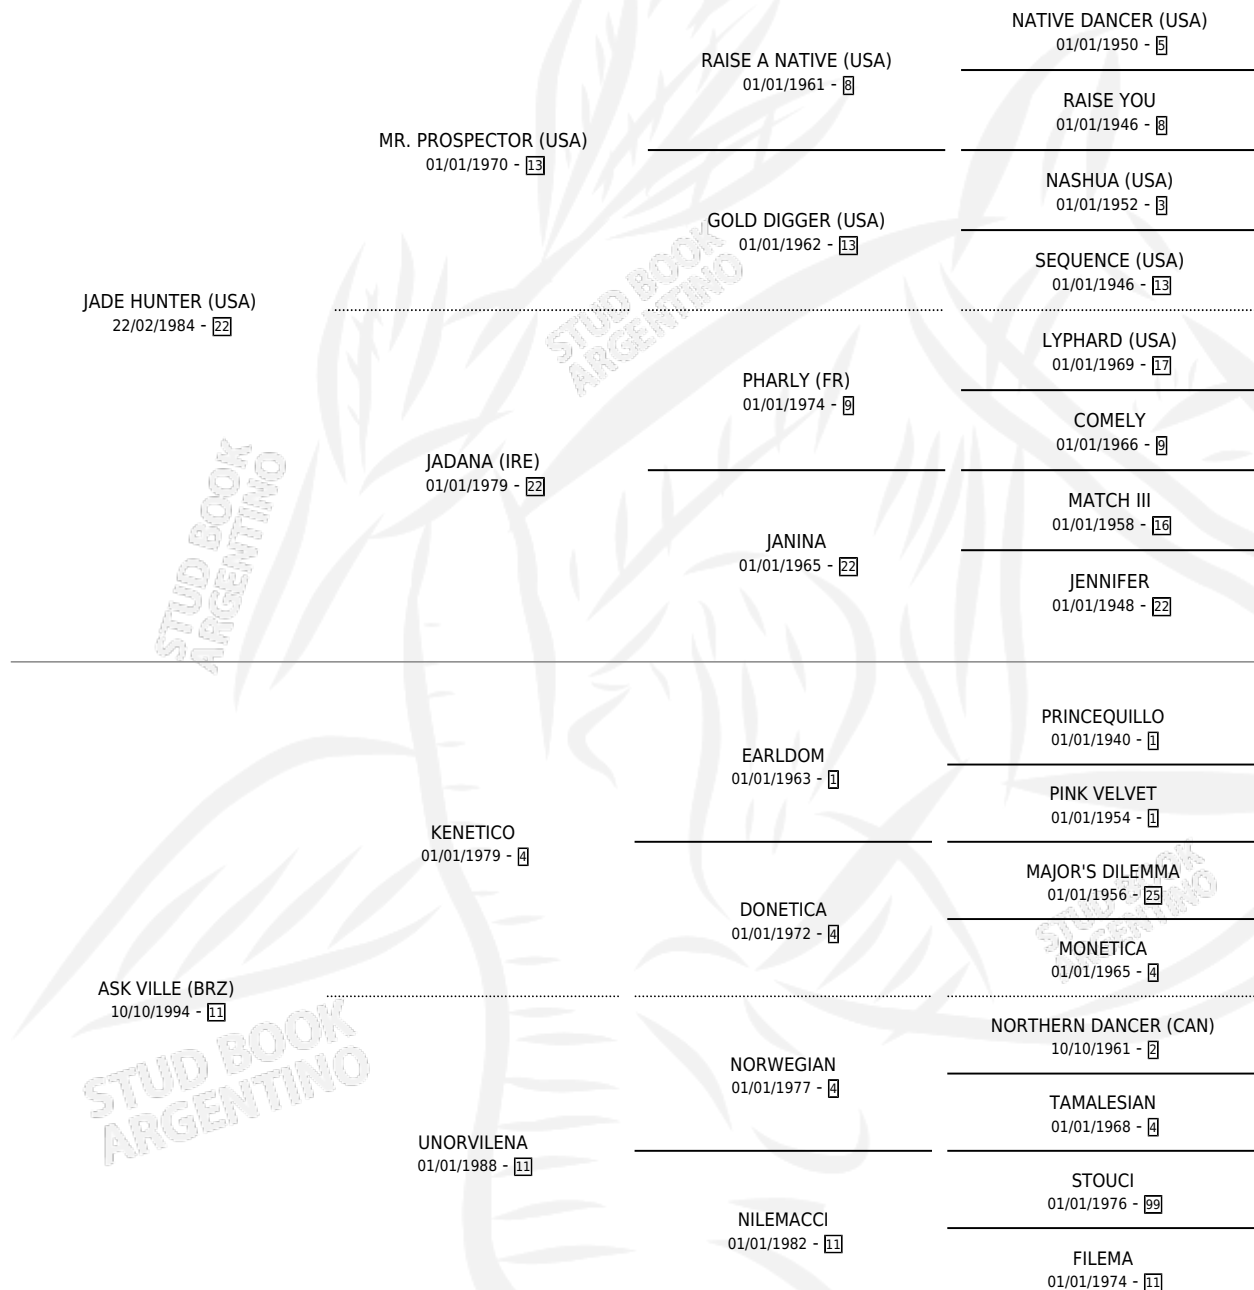

AFEGANE

por **JADE HUNTER (USA)** y **ASK VILLE (BRZ)** por **KENETICO**

Argentina · Hembra · Alazan · SP · 12/09/2003
Familia 11-c · Volumen 38

ESTADO

TIPIFICACIÓN SANGUÍNEA	✓
TIPIFICACIÓN POR ADN	✓
PASAPORTE	X
IDENTIFICACIÓN POR MICROCHIP	X
REPRODUCTOR	✓

Lugar de nacimiento: La Providencia

Criador: La Providencia

~

HIJOS

	MACHOS	HEMBRAS
6 NACIERON	3	3
2 CORRIERON	1	1

SIN ACTUACIONES

PEDIGREE

CAMPAÑA

Solo carreras oficiales de Argentina

POR EDAD

EDAD	CC	1°	2°	3°	4°	5°	NP	CLC	CLG	CLCG1	CLGG1	IMPORTE	GANANCIA / CC
2 AÑOS	2	0	0	0	1	1	0	0	0	0	0	\$2,425	\$1,213
3 AÑOS	6	1	0	1	2	0	2	3	0	3	0	\$29,125	\$4,854
TOTALES	8	1	0	1	3	1	2	3	0	3	0	\$31,550	\$3,944
%		12.5%	0.0%	12.5%	37.5%	12.5%	25.0%	37.5%	0.0%	100%	0.0%		