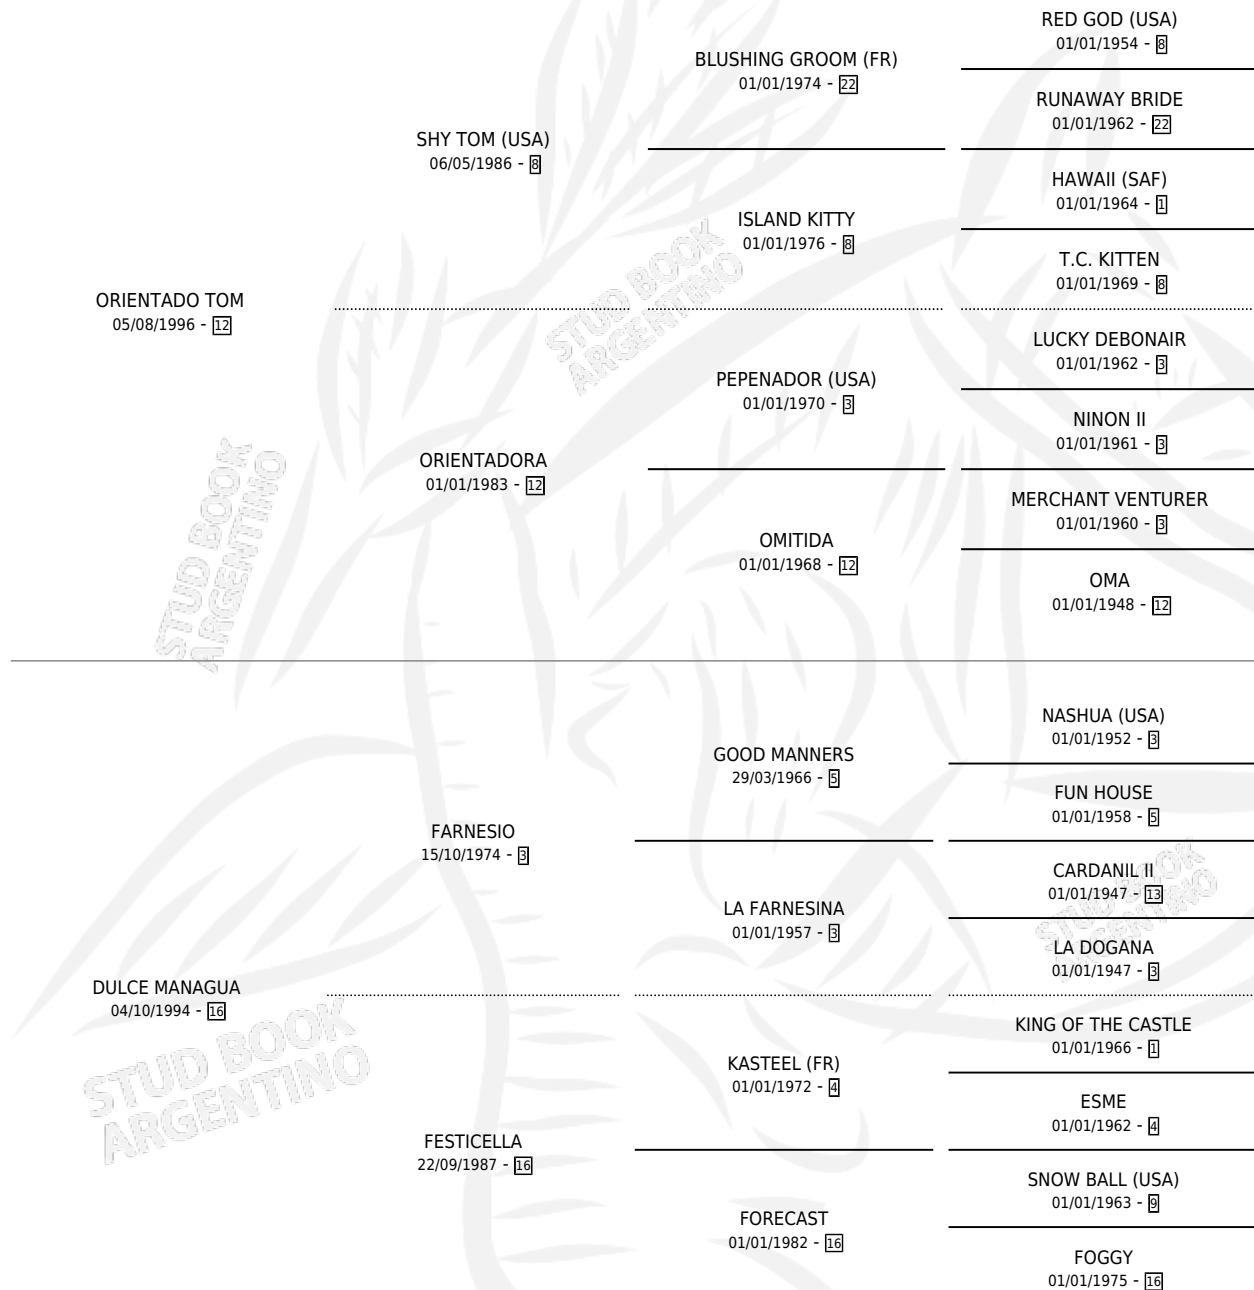

FOUR LEG WHITE

por **ORIENTADO TOM** y **DULCE MANAGUA** por **FARNESIO**

Argentina · Macho · Alazan · SP · 14/09/2003
Familia 16-e · Volumen 38

ESTADO

TIPIFICACIÓN SANGUÍNEA	✓
TIPIFICACIÓN POR ADN	✓
PASAPORTE	X
IDENTIFICACIÓN POR MICROCHIP	X
REPRODUCTOR	X

Lugar de nacimiento: Los Ciruelos

Criador: Sin dato

PEDIGREE

FOUR LEG WHITE

Datos oficiales del Stud Book Argentino

Documento generado el 10/05/2026

studbook.org.ar