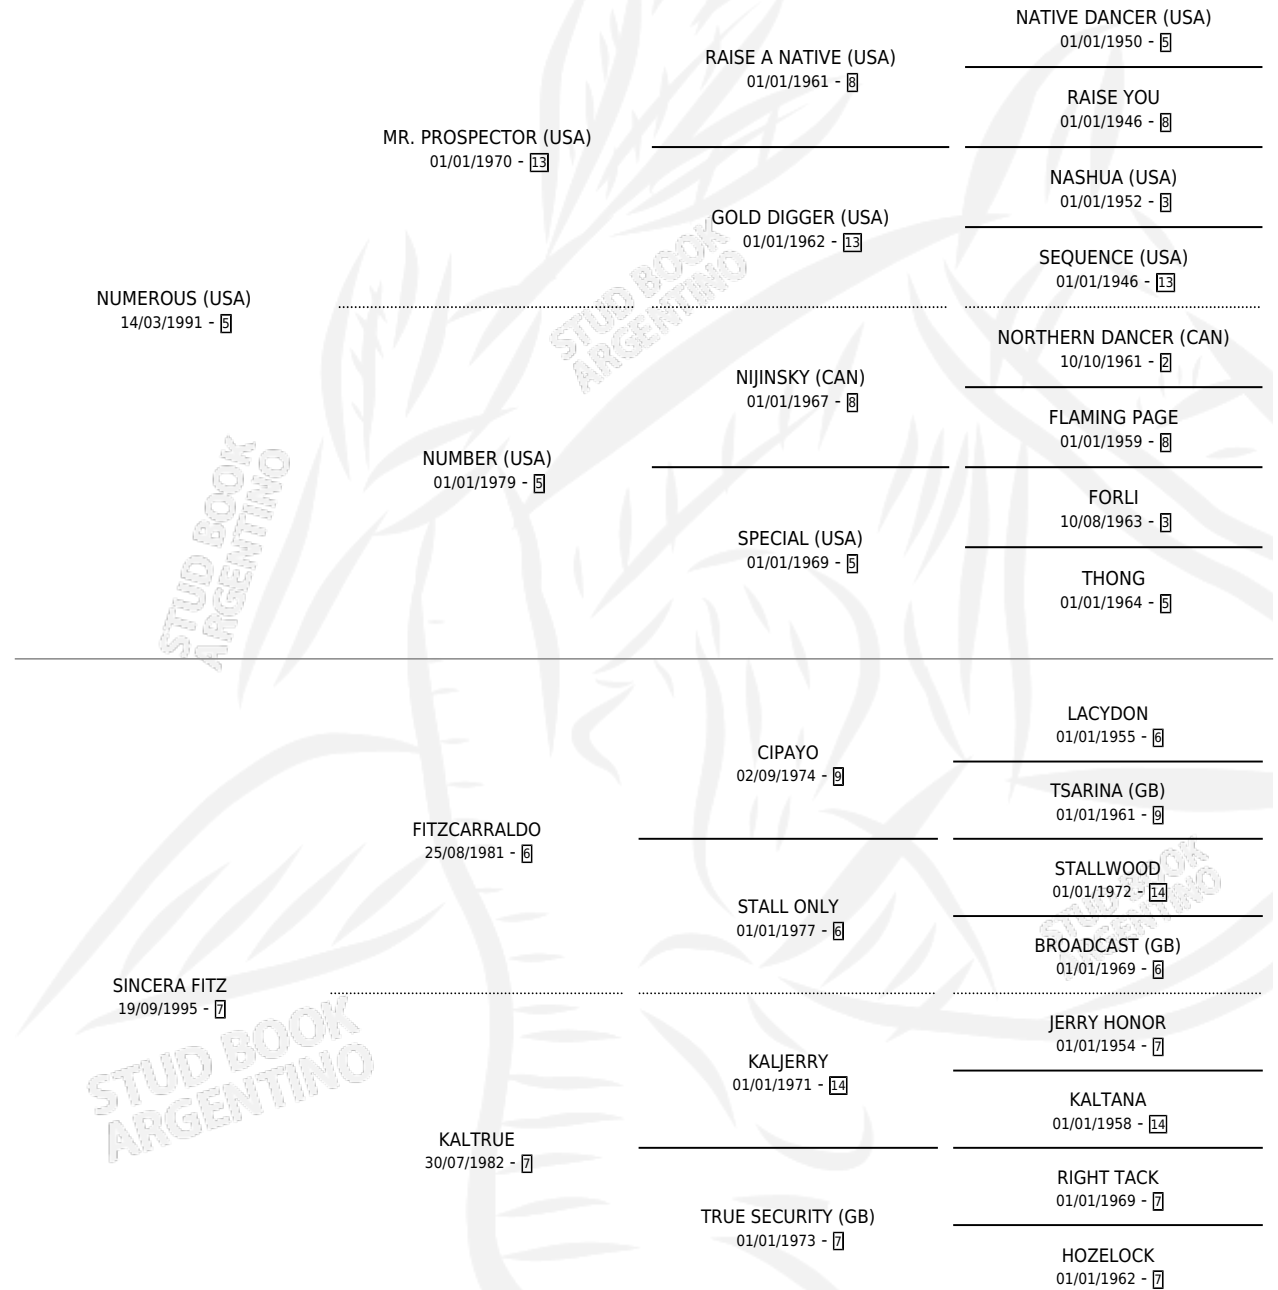

MR. SINCIR

por **NUMEROUS (USA)** y **SINCERA FITZ** por **FITZCARRALDO**

Argentina · Macho · Zaino Colorado · SP · 17/09/2003
Familia 7 · Volumen 38

ESTADO

TIPIFICACIÓN SANGUÍNEA	✓
TIPIFICACIÓN POR ADN	X
PASAPORTE	X
IDENTIFICACIÓN POR MICROCHIP	X
REPRODUCTOR	X

Lugar de nacimiento: Firmamento

Criador: Firmamento

PEDIGREE