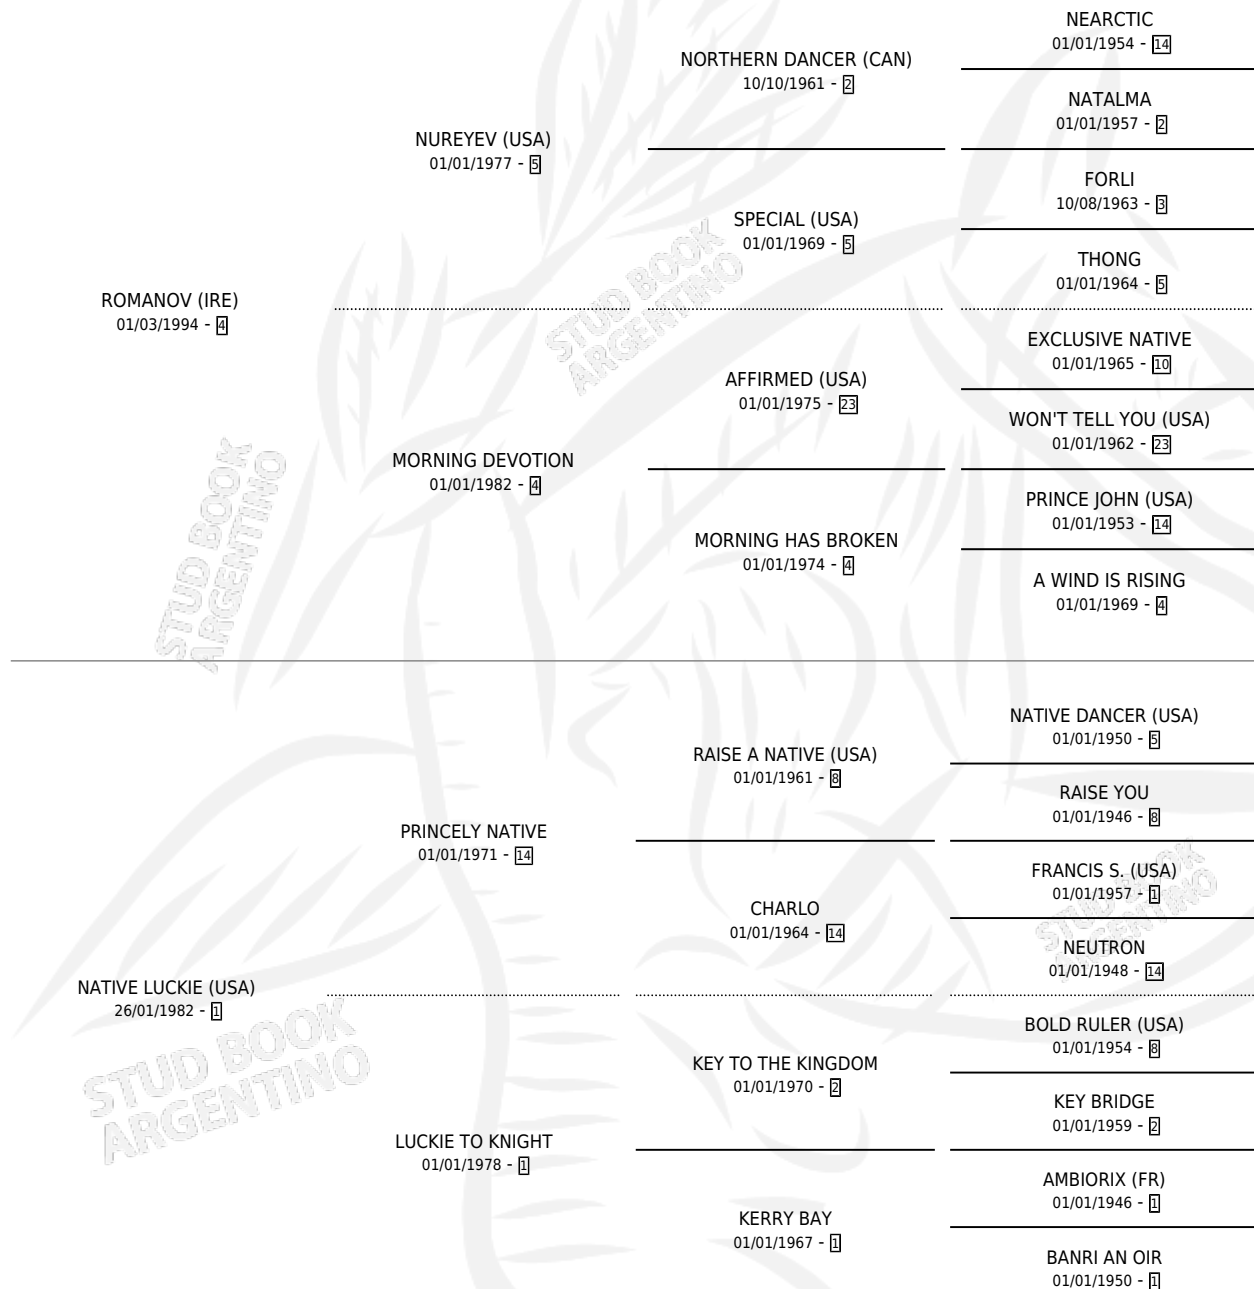

LUCKIE NASHVILLE

por ROMANOV (IRE) y NATIVE LUCKIE (USA) por PRINCELY NATIVE

Argentina · Hembra · Alazan · SP · 30/08/2003
Familia 1-p · Volumen 38

ESTADO

TIPIFICACIÓN SANGUÍNEA	✓
TIPIFICACIÓN POR ADN	✓
PASAPORTE	X
IDENTIFICACIÓN POR MICROCHIP	X
REPRODUCTOR	✓

Lugar de nacimiento: La Rubeta

Criador: Ojea Rullan Carlos Ignacio Anton y Fernandez Adolfo Jorge

~

HIJOS

	MACHOS	HEMBRAS
7 NACIERON	3	4
6 CORRIERON	3	3
3 GANARON	3	0
0 GANADORES CL	0 GANADORES GR	0 GANADORES G1

PEDIGREE