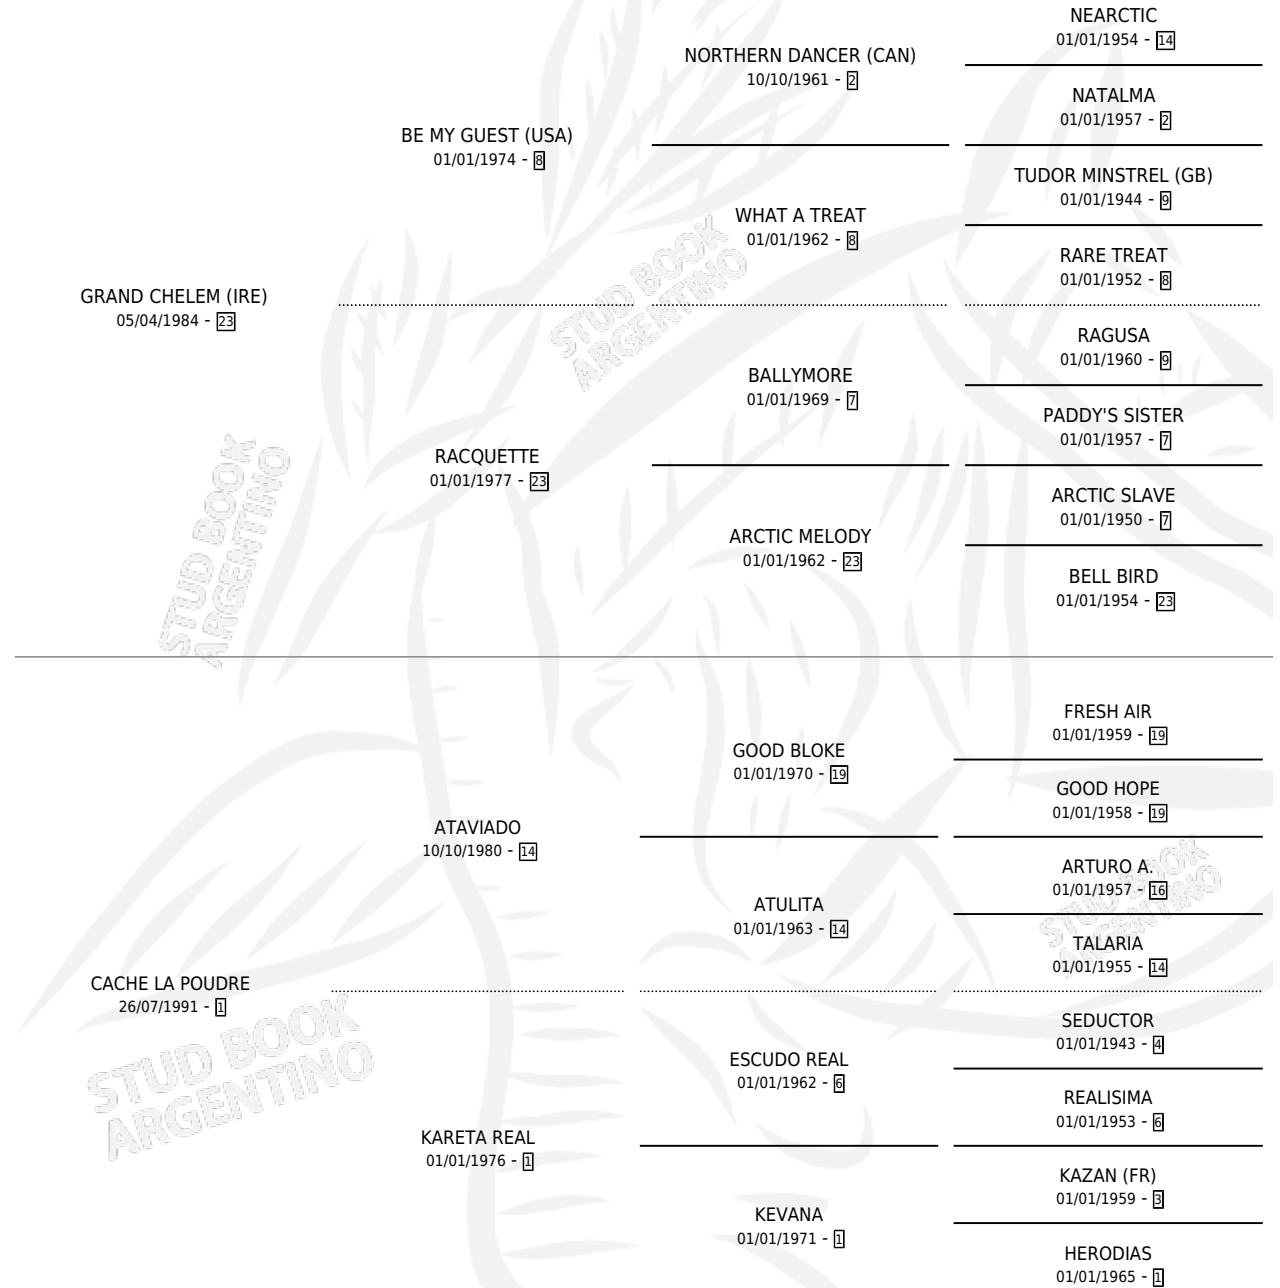

GRAND ENDIABLADA

por **GRAND CHELEM (IRE)** y **CACHE LA POUDRE** por **ATAVIADO**

Argentina · Hembra · Alazan · SP · 19/08/2003
Familia 1-e · Volumen 38

ESTADO

TIPIFICACIÓN SANGUÍNEA	✓
TIPIFICACIÓN POR ADN	X
PASAPORTE	X
IDENTIFICACIÓN POR MICROCHIP	X
REPRODUCTOR	X

Lugar de nacimiento: Sueño Azul
Criador: Gonzalez Eduardo Roberto

PEDIGREE

CAMPAÑA

Solo carreras oficiales de Argentina

POR EDAD

EDAD	CC	1°	2°	3°	4°	5°	NP	CLC	CLG	CLCG1	CLGG1	IMPORTE	GANANCIA / CC
3 AÑOS	3	0	0	0	0	0	3	0	0	0	0	\$0	\$0
4 AÑOS	8	0	0	2	0	1	5	0	0	0	0	\$6,850	\$856
5 AÑOS	5	0	1	0	0	0	4	0	0	0	0	\$4,200	\$840
TOTALES	16	0	1	2	0	1	12	0	0	0	0	\$11,050	\$691
%		0.0%	6.3%	12.5%	0.0%	6.3%	75.0%	0.0%	0.0%	0.0%	0.0%		