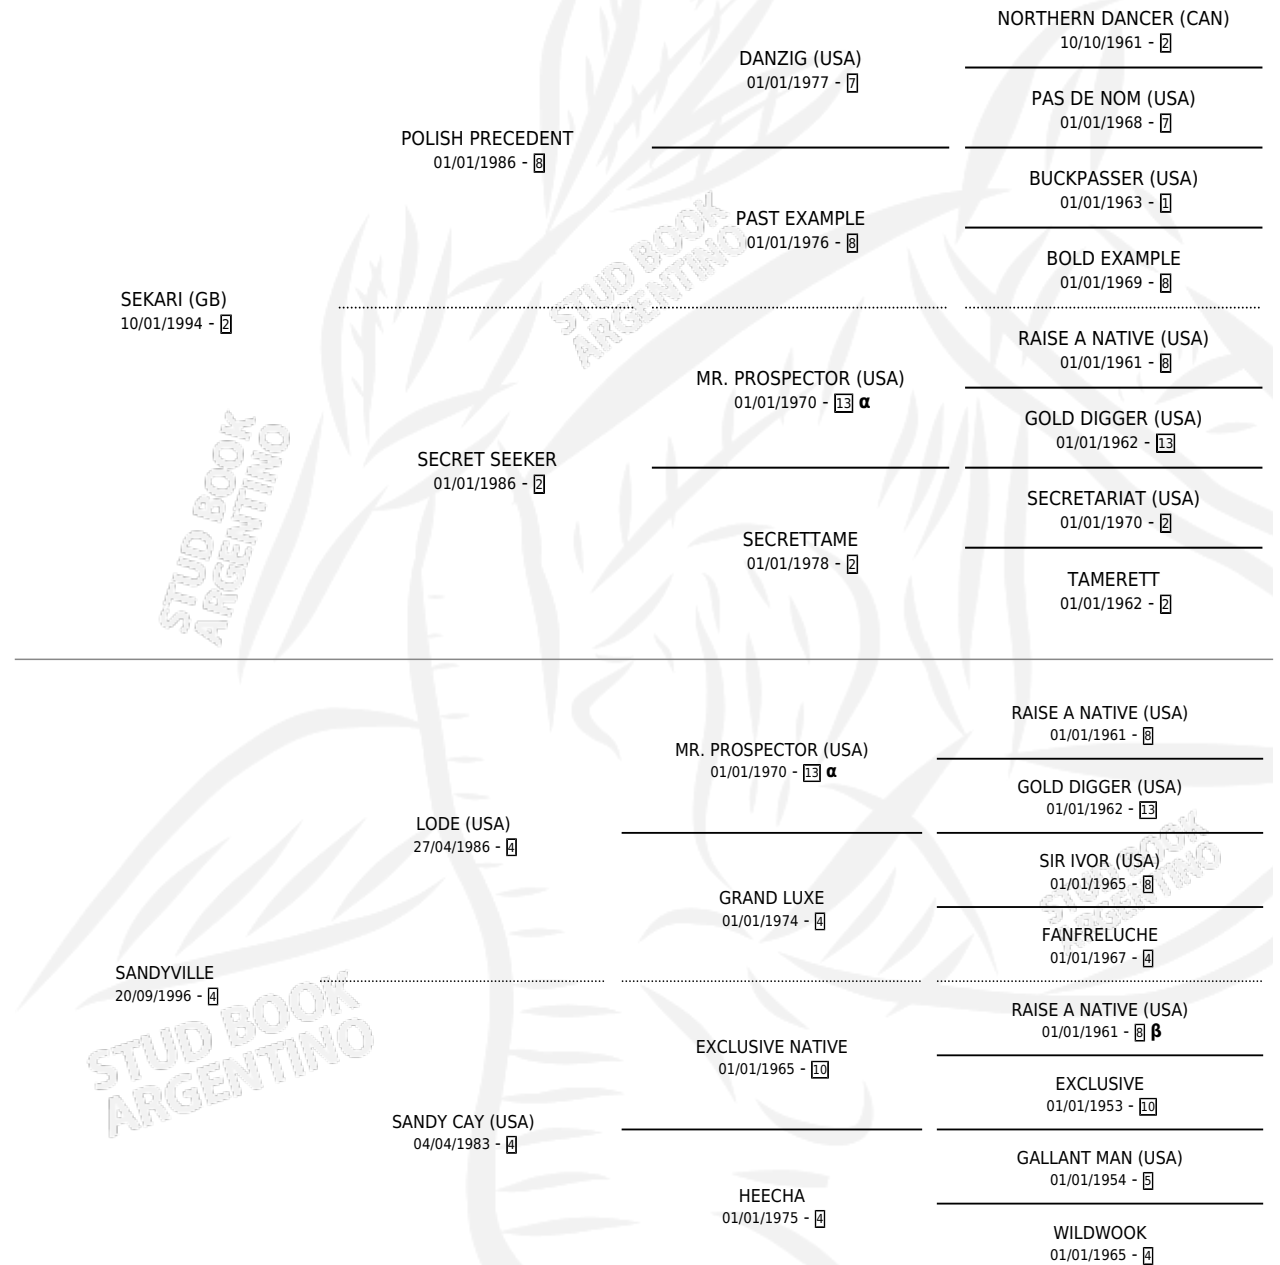

SAVAGEVILLE

por **SEKARI (GB)** y **SANDYVILLE** por **LODE (USA)**

Argentina · Hembra · Zaino · SP · 24/09/2003
Familia 4-m · Volumen 38

ESTADO

TIPIFICACIÓN SANGUÍNEA	✓
TIPIFICACIÓN POR ADN	✓
PASAPORTE	X
IDENTIFICACIÓN POR MICROCHIP	X
REPRODUCTOR	✓

Lugar de nacimiento: Santa Maria De Araras

Criador: Santa Maria De Araras

~

HIJOS

	MACHOS	HEMBRAS
1 NACIERON	1	0
1 CORRIERON	1	0
1 GANARON	1	0
0 GANADORES CL	0 GANADORES GR	0 GANADORES G1

PEDIGREE

INBREEDING : **α,β**

S

mientos **1** / Efectividad **100%**

PADRILLO

PRODUCTO

CRIADOR

1ER SERVICIO

ÚLTIMO SERVICIO

CROWNING STORM (USA)