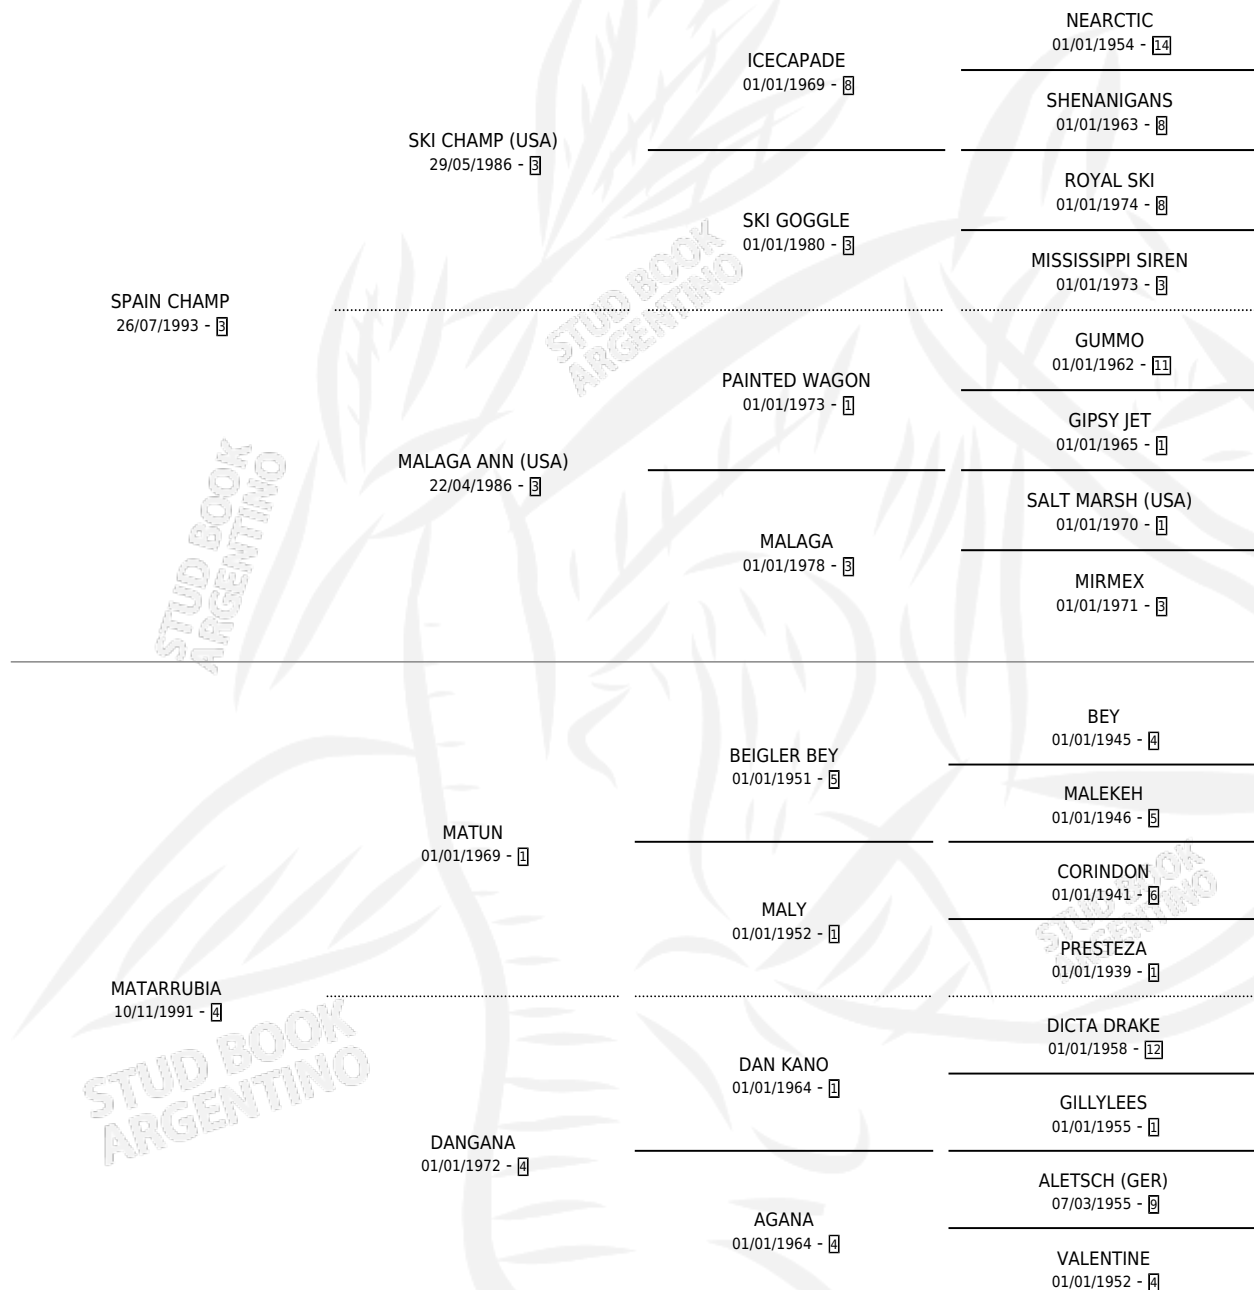

VIRTUOSA SPAIN

por SPAIN CHAMP y MATARRUBIA por MATUN

Argentina · Hembra · Zaino Doradillo · SP · 09/09/2003
Familia 4-b · Volumen 38

ESTADO

TIPIFICACIÓN SANGUÍNEA	✓
TIPIFICACIÓN POR ADN	X
PASAPORTE	X
IDENTIFICACIÓN POR MICROCHIP	X
REPRODUCTOR	X

Lugar de nacimiento: La Posta

Criador: Sin dato

PEDIGREE

CAMPAÑA

Solo carreras oficiales de Argentina

POR EDAD

EDAD	CC	1°	2°	3°	4°	5°	NP	CLC	CLG	CLCG1	CLGG1	IMPORTE	GANANCIA / CC
3 AÑOS	1	0	0	0	0	0	1	0	0	0	0	\$0	\$0
4 AÑOS	3	0	0	0	0	0	3	0	0	0	0	\$0	\$0
TOTALES	4	0	0	0	0	0	4	0	0	0	0	\$0	\$0
%		0.0%	0.0%	0.0%	0.0%	0.0%	100%	0.0%	0.0%	0.0%	0.0%		