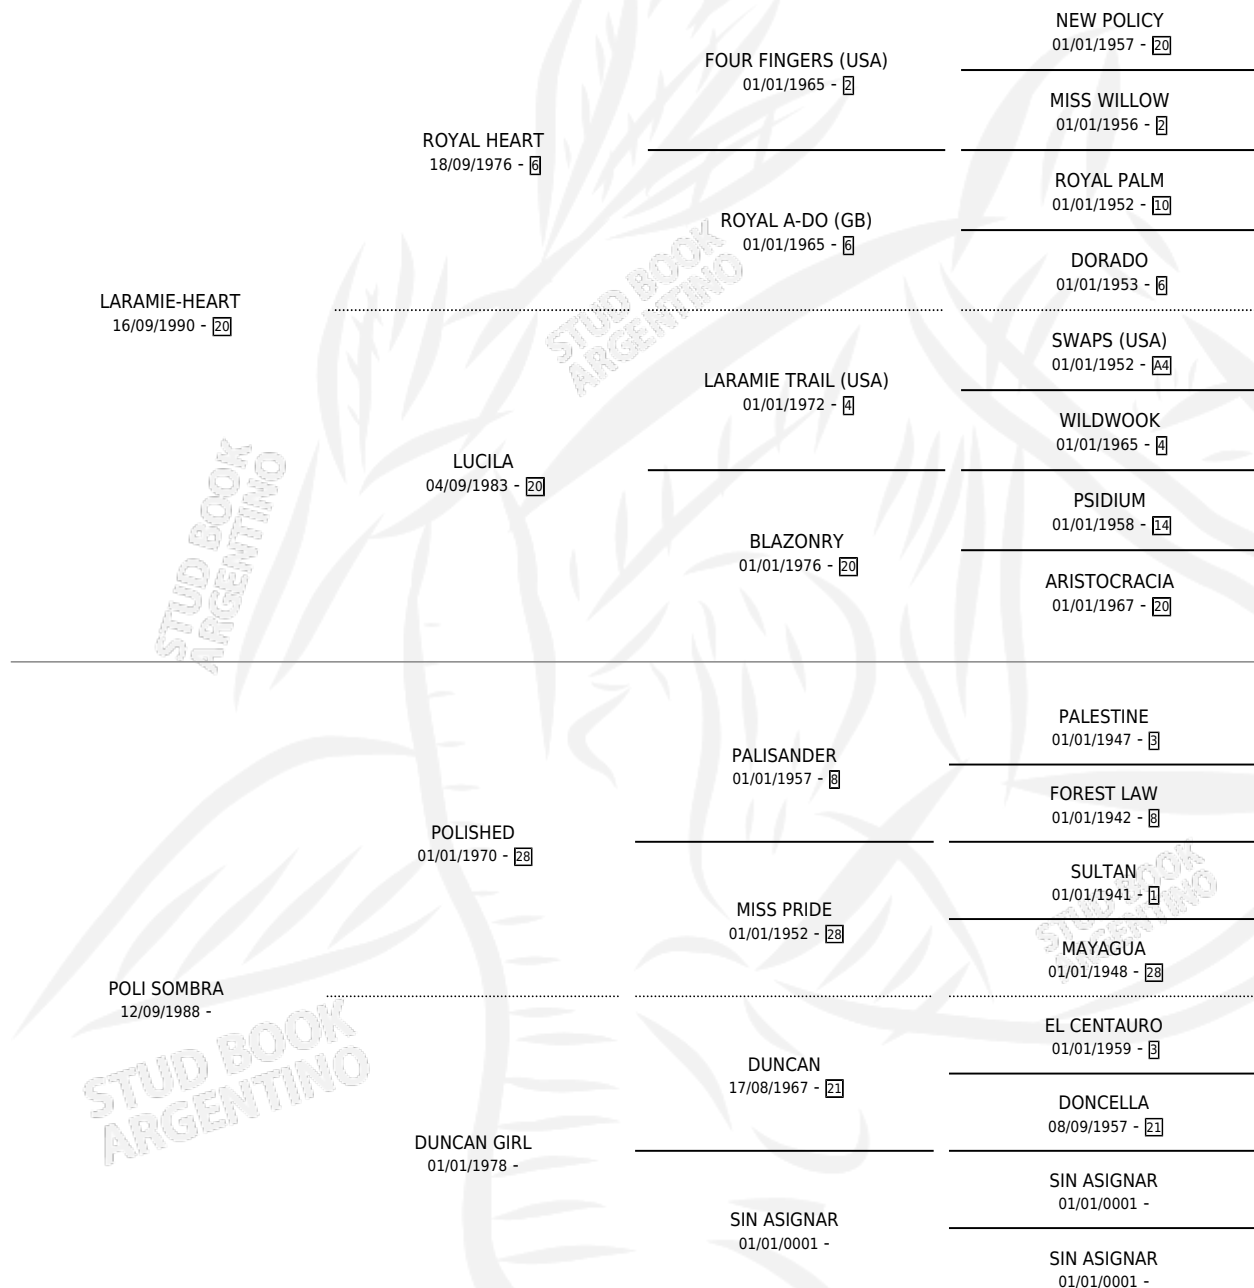

AUDAZ LARAMIE

por LARAMIE-HEART y POLI SOMBRA por POLISHED

Argentina · Macho · Zaino Doradillo · SP · 14/08/2003
Familia · Volumen 38

ESTADO

TIPIFICACIÓN SANGUÍNEA	✓
TIPIFICACIÓN POR ADN	✓
PASAPORTE	X
IDENTIFICACIÓN POR MICROCHIP	X
REPRODUCTOR	X

Lugar de nacimiento: Sierras Mias

Criador: Sierras Mias

PEDIGREE

CAMPAÑA

Solo carreras oficiales de Argentina

POR EDAD

EDAD	CC	1°	2°	3°	4°	5°	NP	CLC	CLG	CLCG1	CLGG1	IMPORTE	GANANCIA / CC
4 AÑOS	1	0	0	0	0	0	1	0	0	0	0	\$0	\$0
5 AÑOS	3	0	0	0	0	0	3	0	0	0	0	\$0	\$0
TOTALES	4	0	0	0	0	0	4	0	0	0	0	\$0	\$0
%		0.0%	0.0%	0.0%	0.0%	0.0%	100%	0.0%	0.0%	0.0%	0.0%		