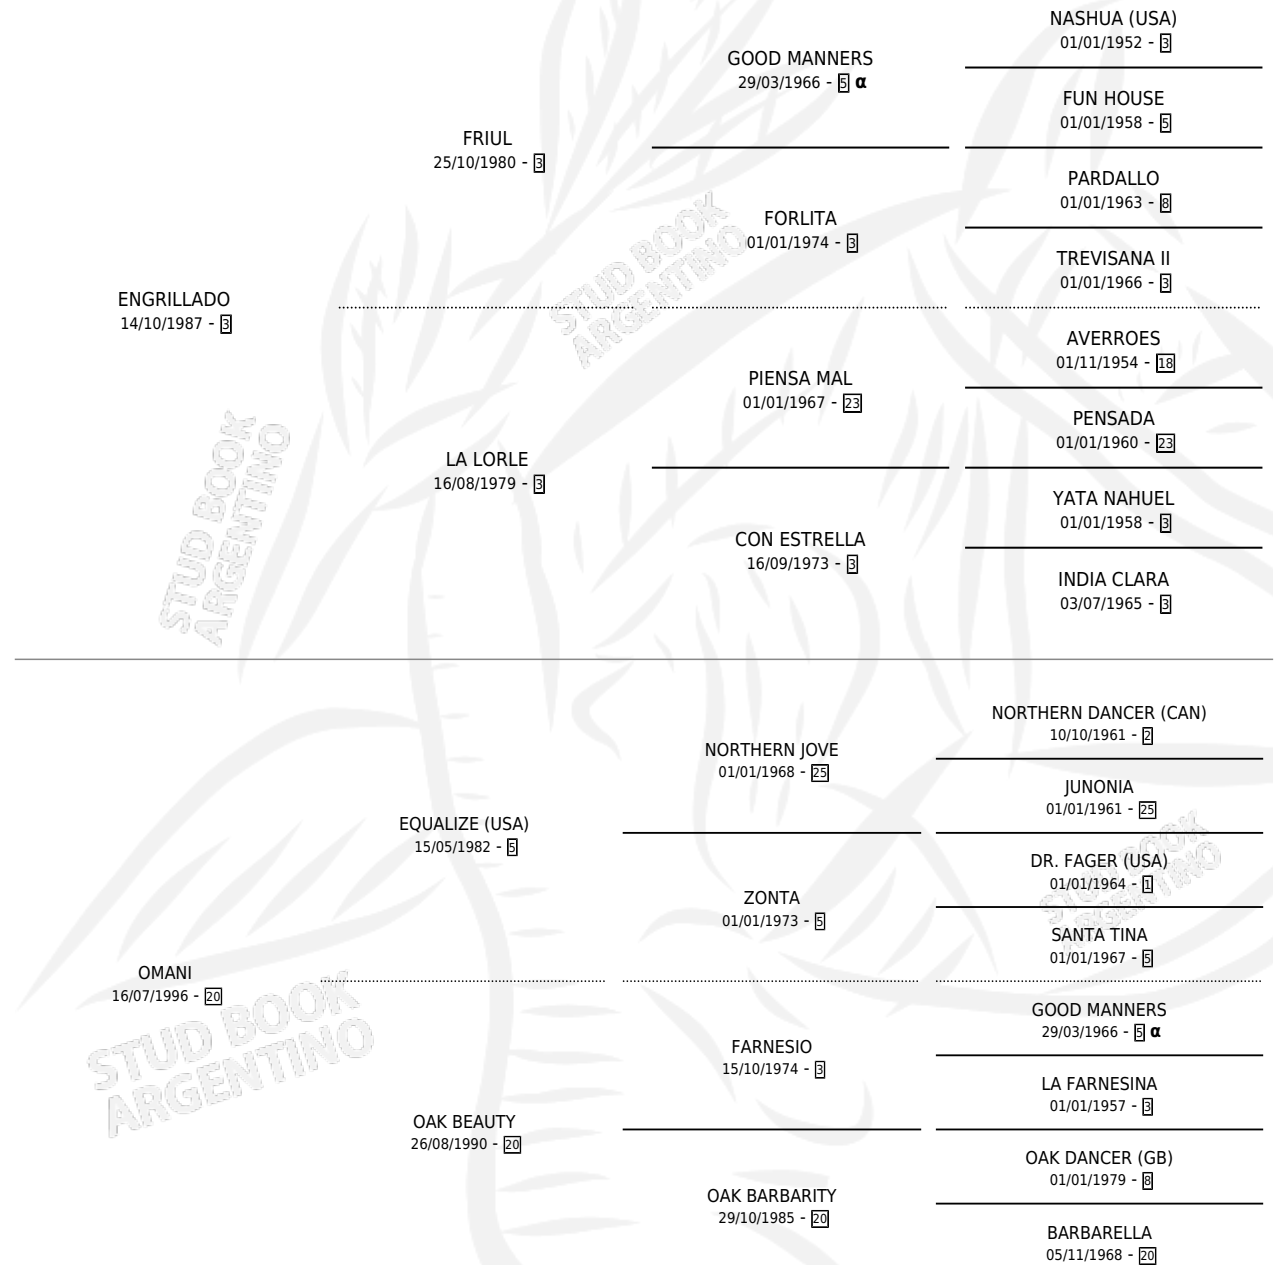

TRALAVIÑA

por ENGRILLADO y OMANI por EQUALIZE (USA)

Argentina · Hembra · Alazan · SP · 25/07/2003
Familia 20 · Volumen 38

ESTADO

TIPIFICACIÓN SANGUÍNEA	✓
TIPIFICACIÓN POR ADN	✓
PASAPORTE	X
IDENTIFICACIÓN POR MICROCHIP	X
REPRODUCTOR	✓

Lugar de nacimiento: Usasti

Criador: Usasti

~

HIJOS

	MACHOS	HEMBRAS
5 NACIERON	4	1
2 CORRIERON	2	0

SIN ACTUACIONES

PEDIGREE

INBREEDING : α