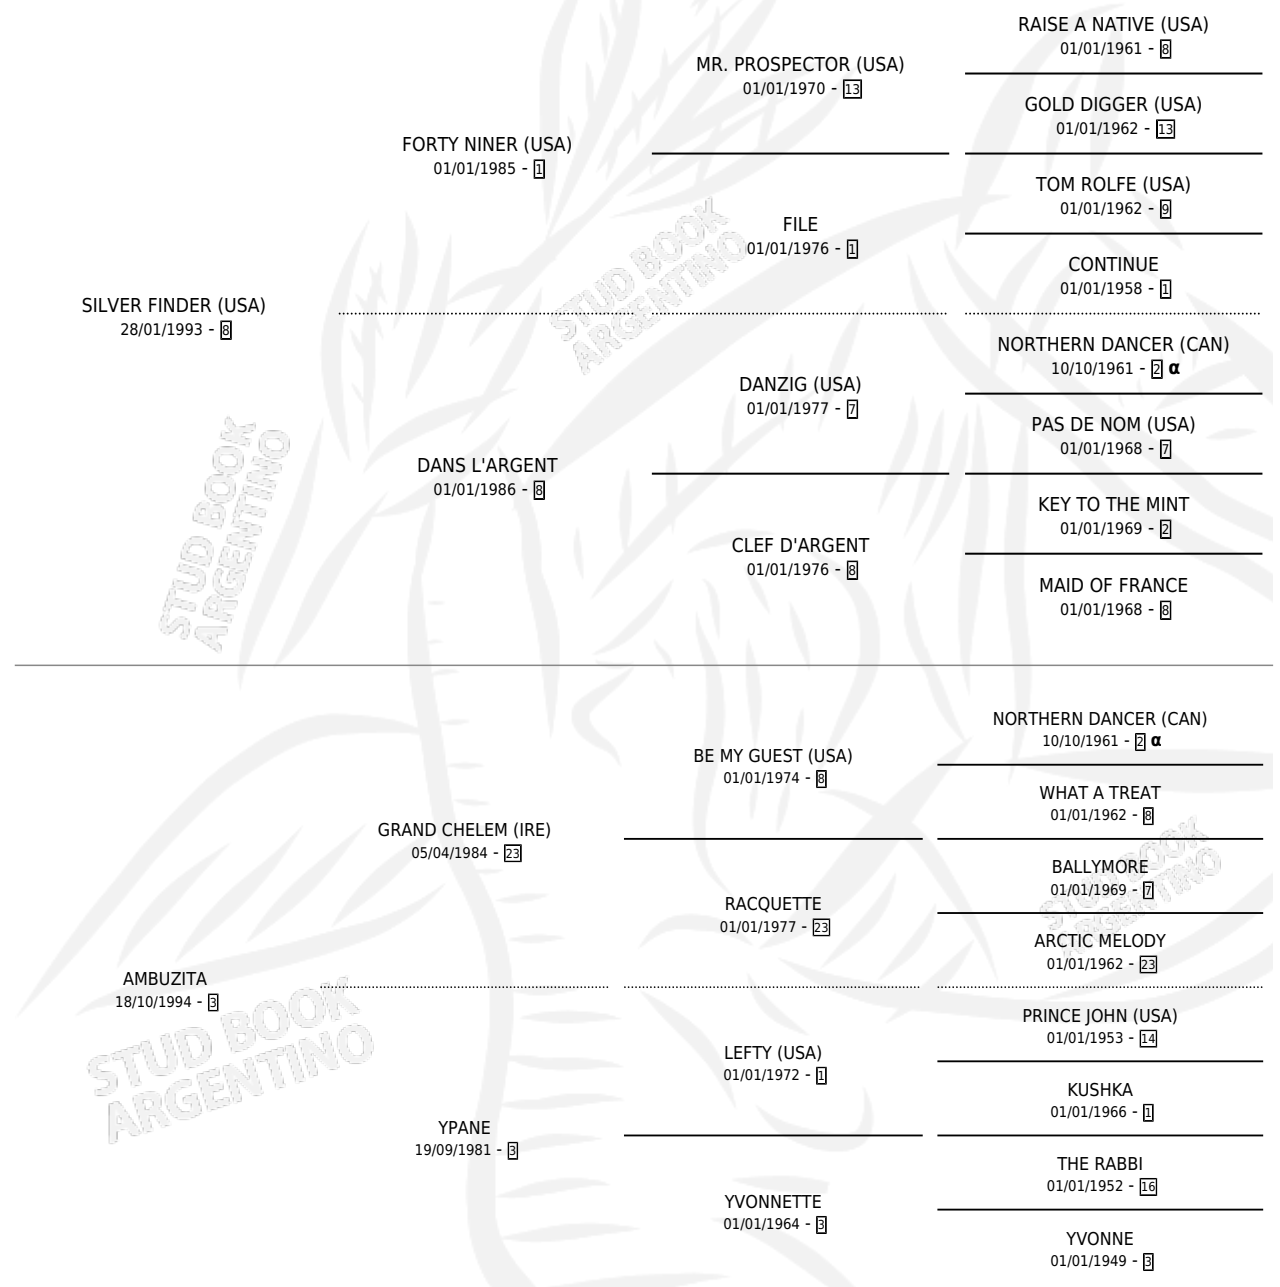

FINDER CHANCE

por **SILVER FINDER (USA)** y **AMBUZITA** por **GRAND CHELEM (IRE)**

Argentina · Macho · Zaino · SP · 10/09/2003
Familia 3 · Volumen 38

ESTADO

TIPIFICACIÓN SANGUÍNEA	✓
TIPIFICACIÓN POR ADN	✓
PASAPORTE	X
IDENTIFICACIÓN POR MICROCHIP	X
REPRODUCTOR	X

Lugar de nacimiento: Santa María De Araras
Criador: Costa Del Sol S.A.

PEDIGREE

INBREEDING : α

CAMPAÑA

Solo carreras oficiales de Argentina

POR EDAD

EDAD	CC	1°	2°	3°	4°	5°	NP	CLC	CLG	CLCG1	CLGG1	IMPORTE	GANANCIA / CC
8 AÑOS	2	0	1	0	1	0	0	0	0	0	0	\$7,200	\$3,600
TOTALES	2	0	1	0	1	0	0	0	0	0	0	\$7,200	\$3,600
%		0.0%	50.0%	0.0%	50.0%	0.0%	0.0%	0.0%	0.0%	0.0%	0.0%		

Placés en La Punta en 2 carreras disputadas.

POR DISTANCIA

HIPODROMO	CC	1°	2°	3°	4°	5°	NP	CLC	CLG	CLCG1	CLGG1	IMPORTE
LA PUNTA	2	0	1	0	1	0	0	0	0	0	0	\$7,200
1000 MTS	2	0	1	0	1	0	0	0	0	0	0	\$7,200

POR PISTA