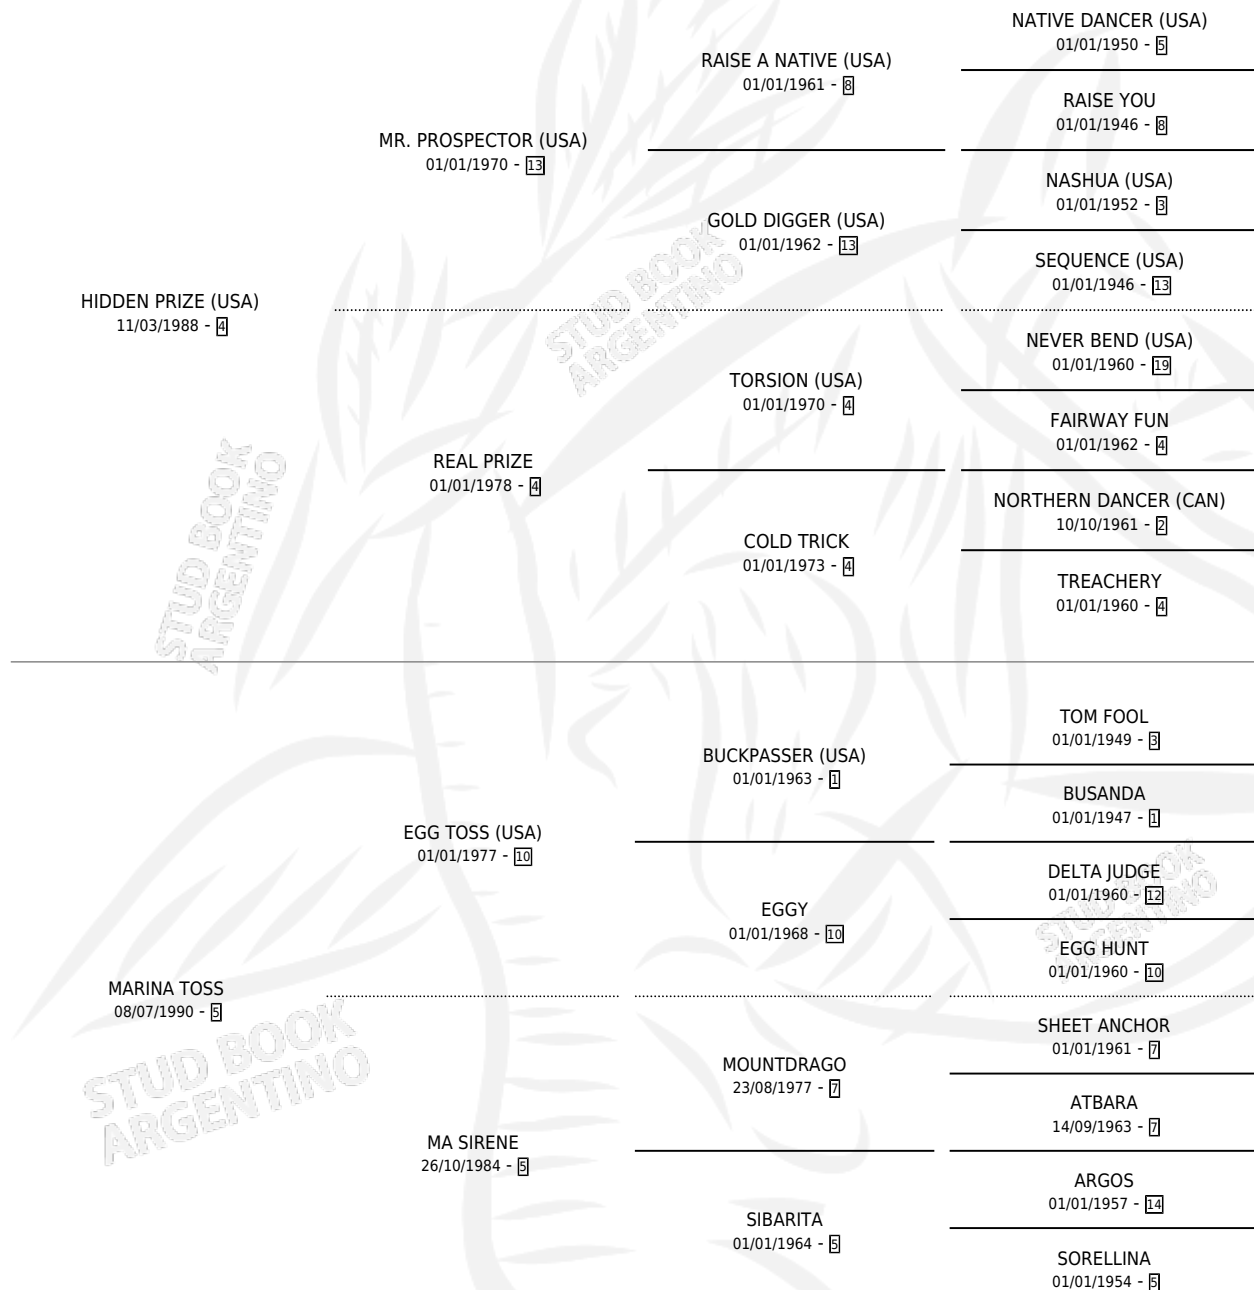

Lugar de nacimiento: La Biznaga

Criador: La Biznaga

~

HIJOS

	MACHOS	HEMBRAS
5 NACIERON	4	1
3 CORRIERON	3	0
3 GANARON	3	0
0 GANADORES CL	0 GANADORES GR	0 GANADORES G1

PEDIGREE

CAMPAÑA

Solo carreras oficiales de Argentina