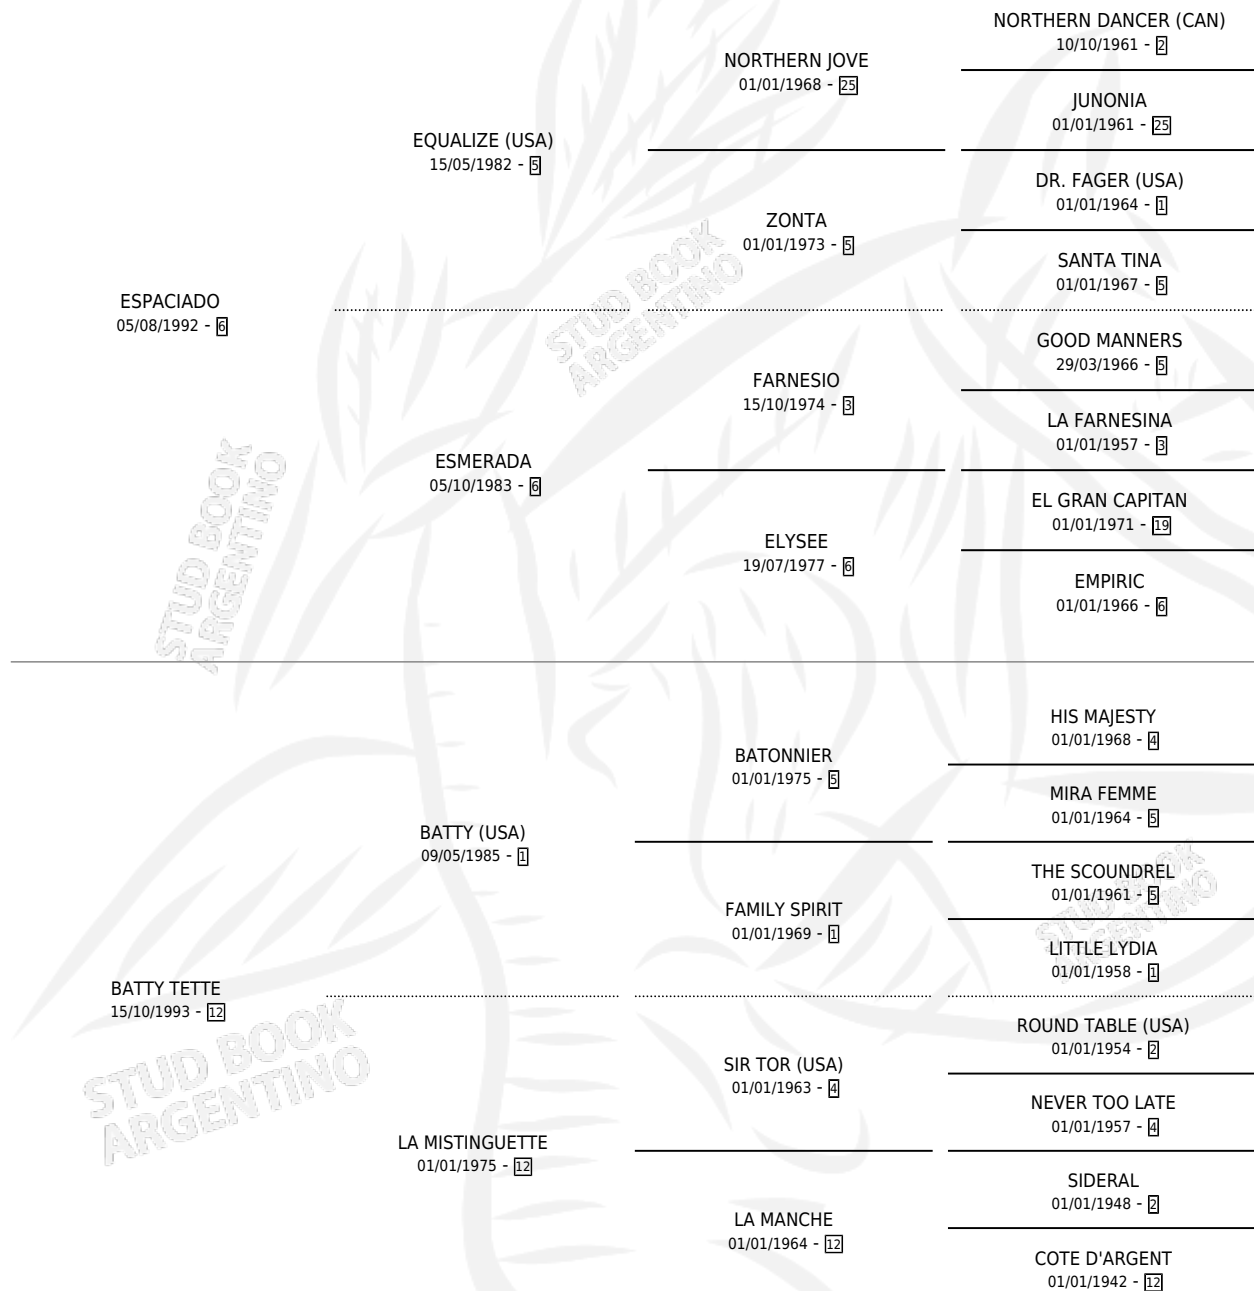

TETTE SPA

por **ESPACIADO** y **BATTY TETTE** por **BATTY (USA)**

Argentina · Hembra · Zaino · SP · 13/09/2003
Familia 12-d · Volumen 38

ESTADO

TIPIFICACIÓN SANGUÍNEA	X
TIPIFICACIÓN POR ADN	✓
PASAPORTE	X
IDENTIFICACIÓN POR MICROCHIP	X
REPRODUCTOR	✓

Lugar de nacimiento: Vadarkblar

Criador: Vadarkblar

~

HIJOS

	MACHOS	HEMBRAS
4 NACIERON	1	3
1 CORRIERON	1	0
1 GANARON	1	0
0 GANADORES CL	0 GANADORES GR	0 GANADORES G1

PEDIGREE

S

mientos 4 / Efectividad 80.00%