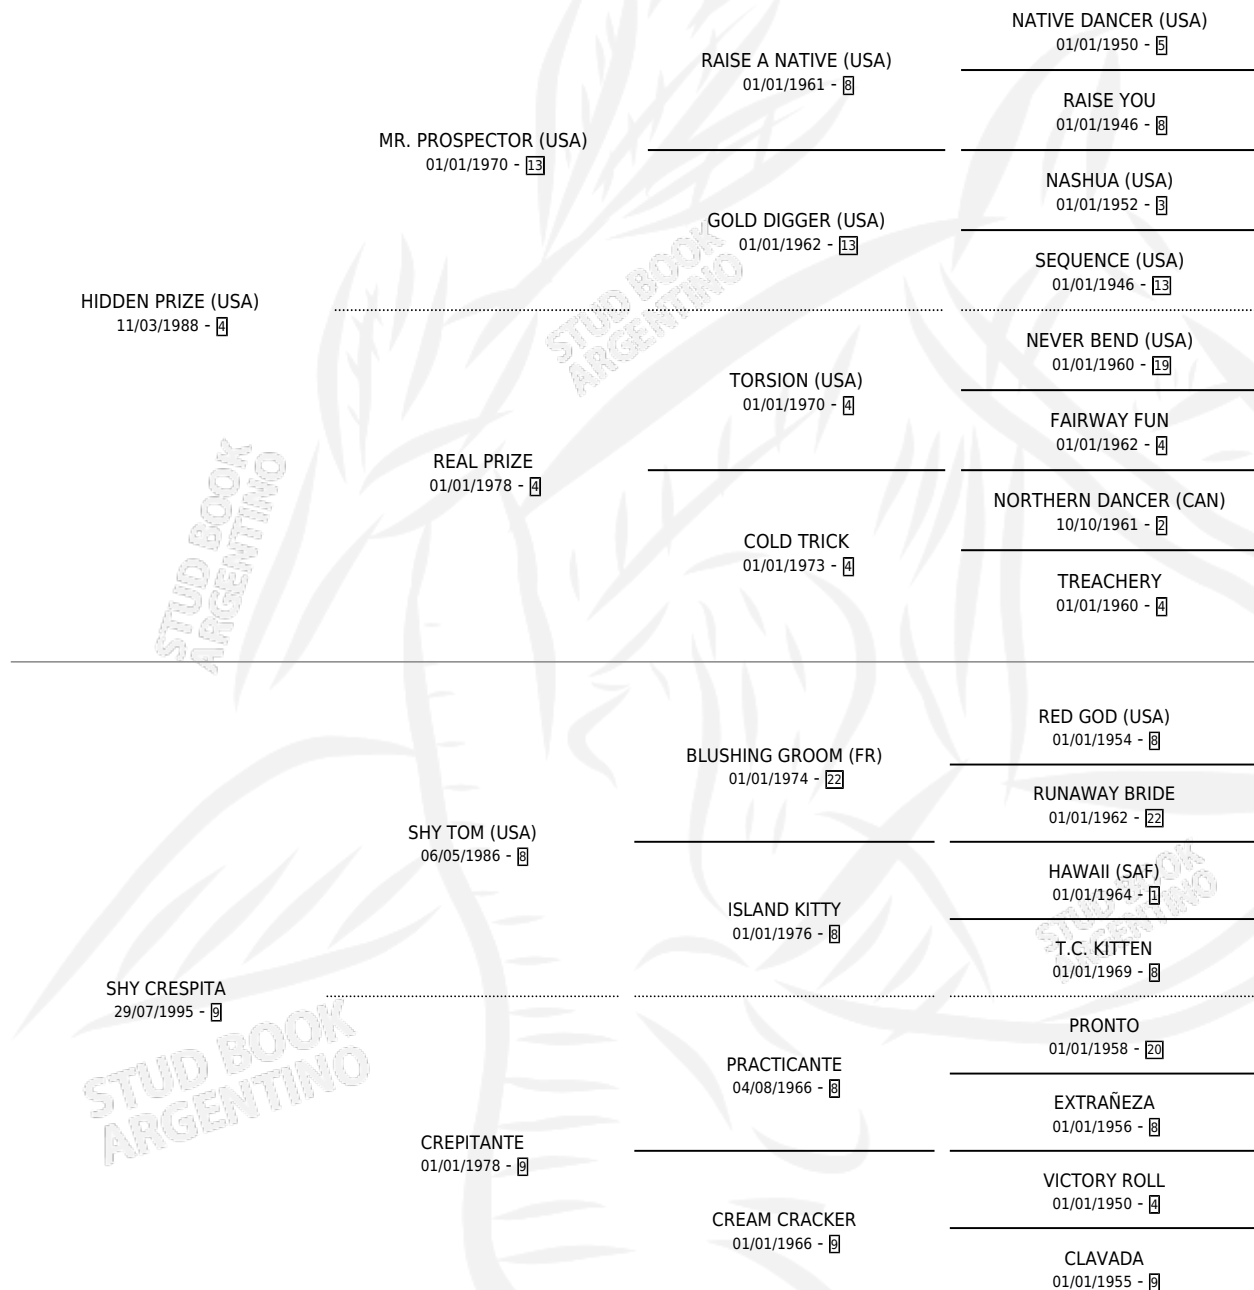

HIDDEN CREDULA

por **HIDDEN PRIZE (USA)** y **SHY CRESPISTA** por **SHY TOM (USA)**

Argentina · Hembra · Zaino Doradillo · SP · 12/09/2003
Familia 9-h · Volumen 38

ESTADO

TIPIFICACIÓN SANGUÍNEA	✓
TIPIFICACIÓN POR ADN	✓
PASAPORTE	X
IDENTIFICACIÓN POR MICROCHIP	X
REPRODUCTOR	✓

Lugar de nacimiento: La Biznaga

Criador: La Biznaga

~

HIJOS

	MACHOS	HEMBRAS
4 NACIERON	1	3
1 CORRIERON	0	1
1 GANARON	0	1
0 GANADORES CL	0 GANADORES GR	0 GANADORES G1

PEDIGREE

CAMPAÑA

Solo carreras oficiales de Argentina