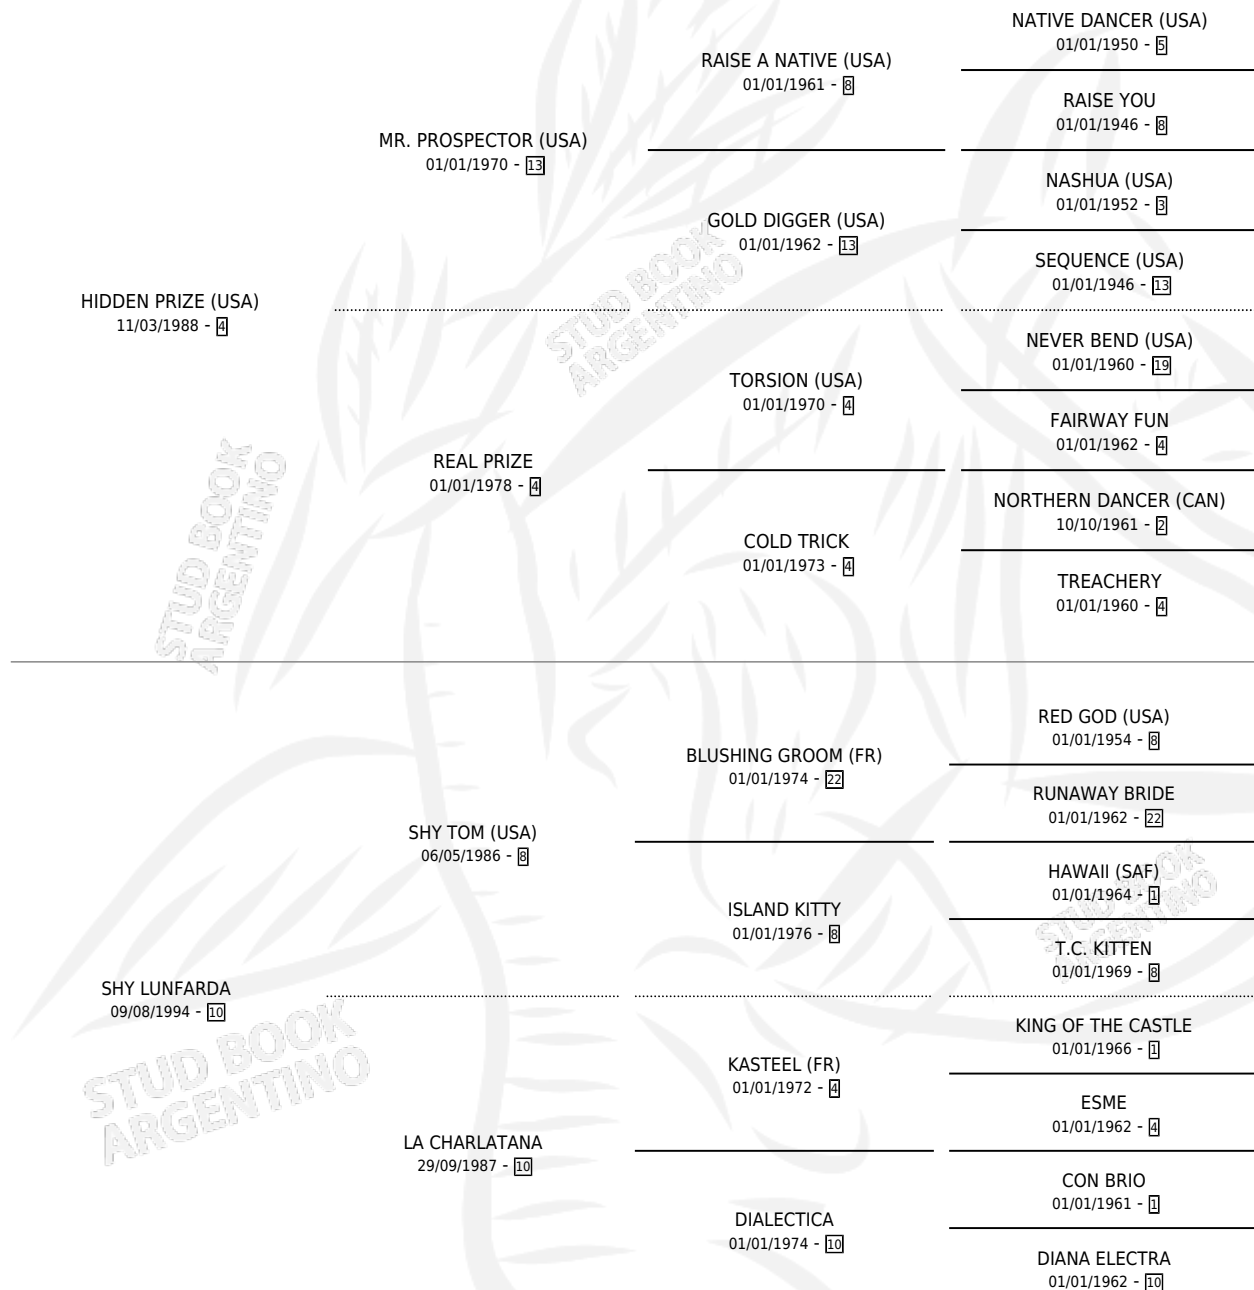

HIDDEN MOON

por **HIDDEN PRIZE (USA)** y **SHY LUNFARDA** por **SHY TOM (USA)**

Argentina · Hembra · Zaino · SP · 06/09/2003
Familia 10-b · Volumen 38

ESTADO

TIPIFICACIÓN SANGUÍNEA	✓
TIPIFICACIÓN POR ADN	✓
PASAPORTE	X
IDENTIFICACIÓN POR MICROCHIP	X
REPRODUCTOR	✓

Lugar de nacimiento: La Biznaga
Criador: La Biznaga

~

HIJOS

	MACHOS	HEMBRAS
1 NACIERON	1	0
1 CORRIERON	1	0
1 GANARON	1	0
0 GANADORES CL	0 GANADORES GR	0 GANADORES G1

PEDIGREE

S

mientos 1 / Efectividad 50.00%