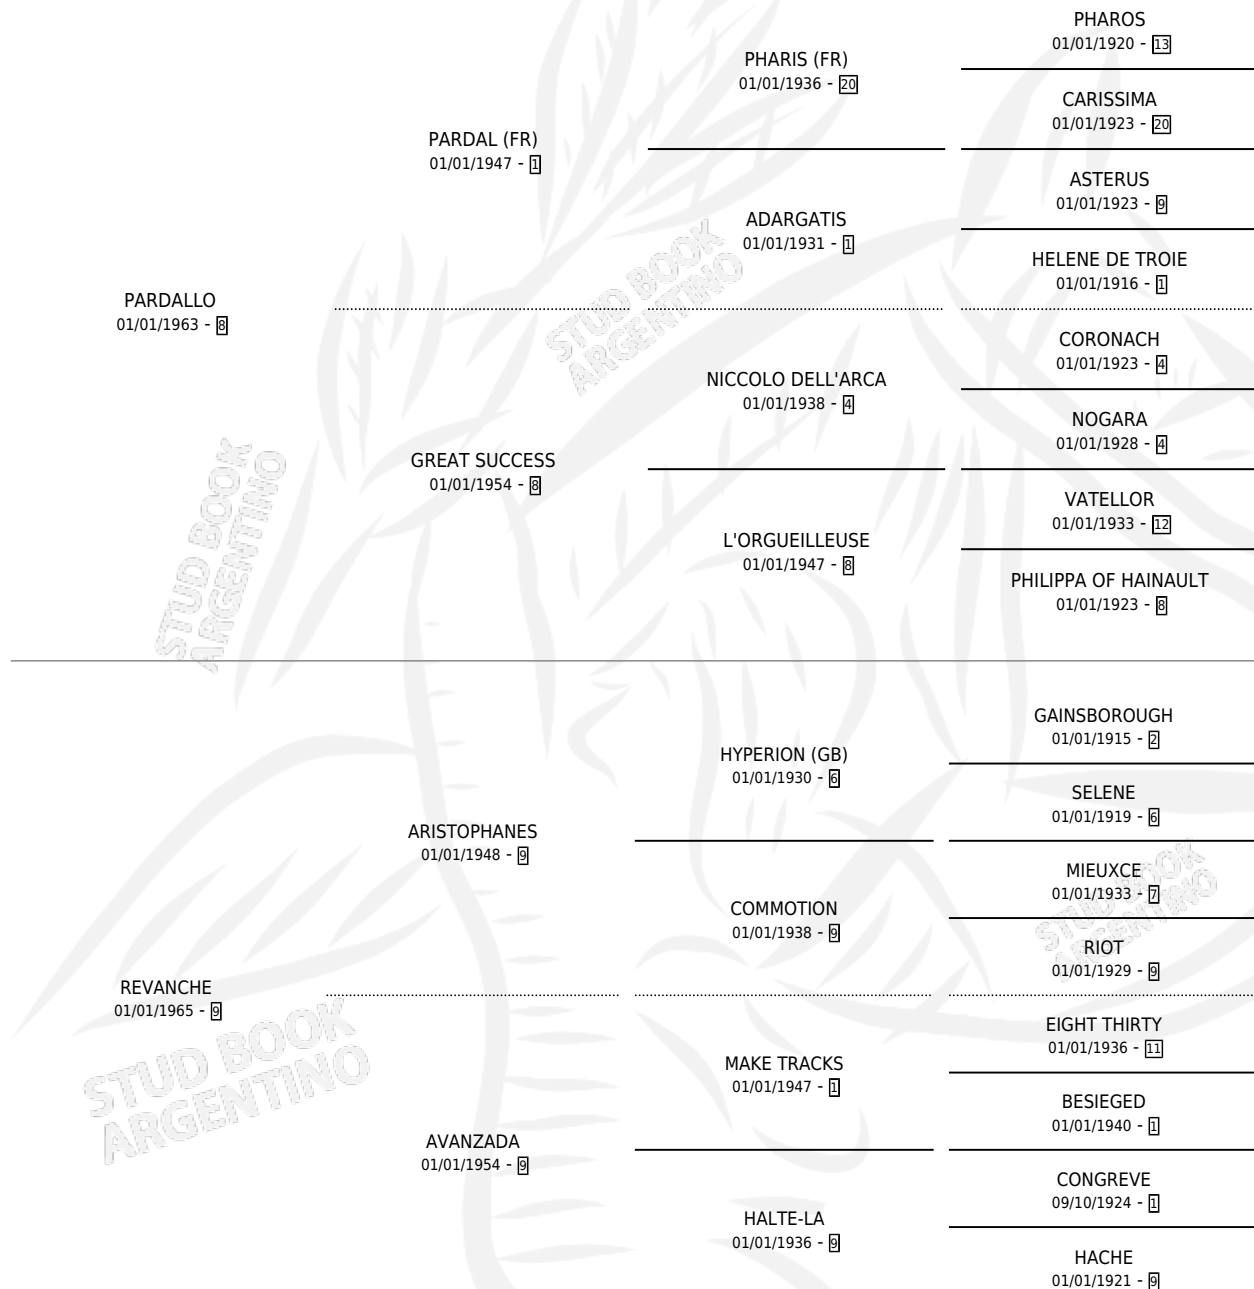

ESCARAMUZA

por PARDALLO y REVANCHE por ARISTOPHANES

Argentina · Hembra · Alazan · SP · 01/01/1974
Familia 9-g · Volumen 28

ESTADO

TIPIFICACIÓN SANGUÍNEA	X
TIPIFICACIÓN POR ADN	X
PASAPORTE	X
IDENTIFICACIÓN POR MICROCHIP	X
REPRODUCTOR	✓

Lugar de nacimiento: Campo particular

Criador: Sin dato

~

HIJOS

	MACHOS	HEMBRAS
3 NACIERON	2	1
3 CORRIERON	2	1
3 GANARON	2	1
0 GANADORES CL	0 GANADORES GR	0 GANADORES G1

PEDIGREE