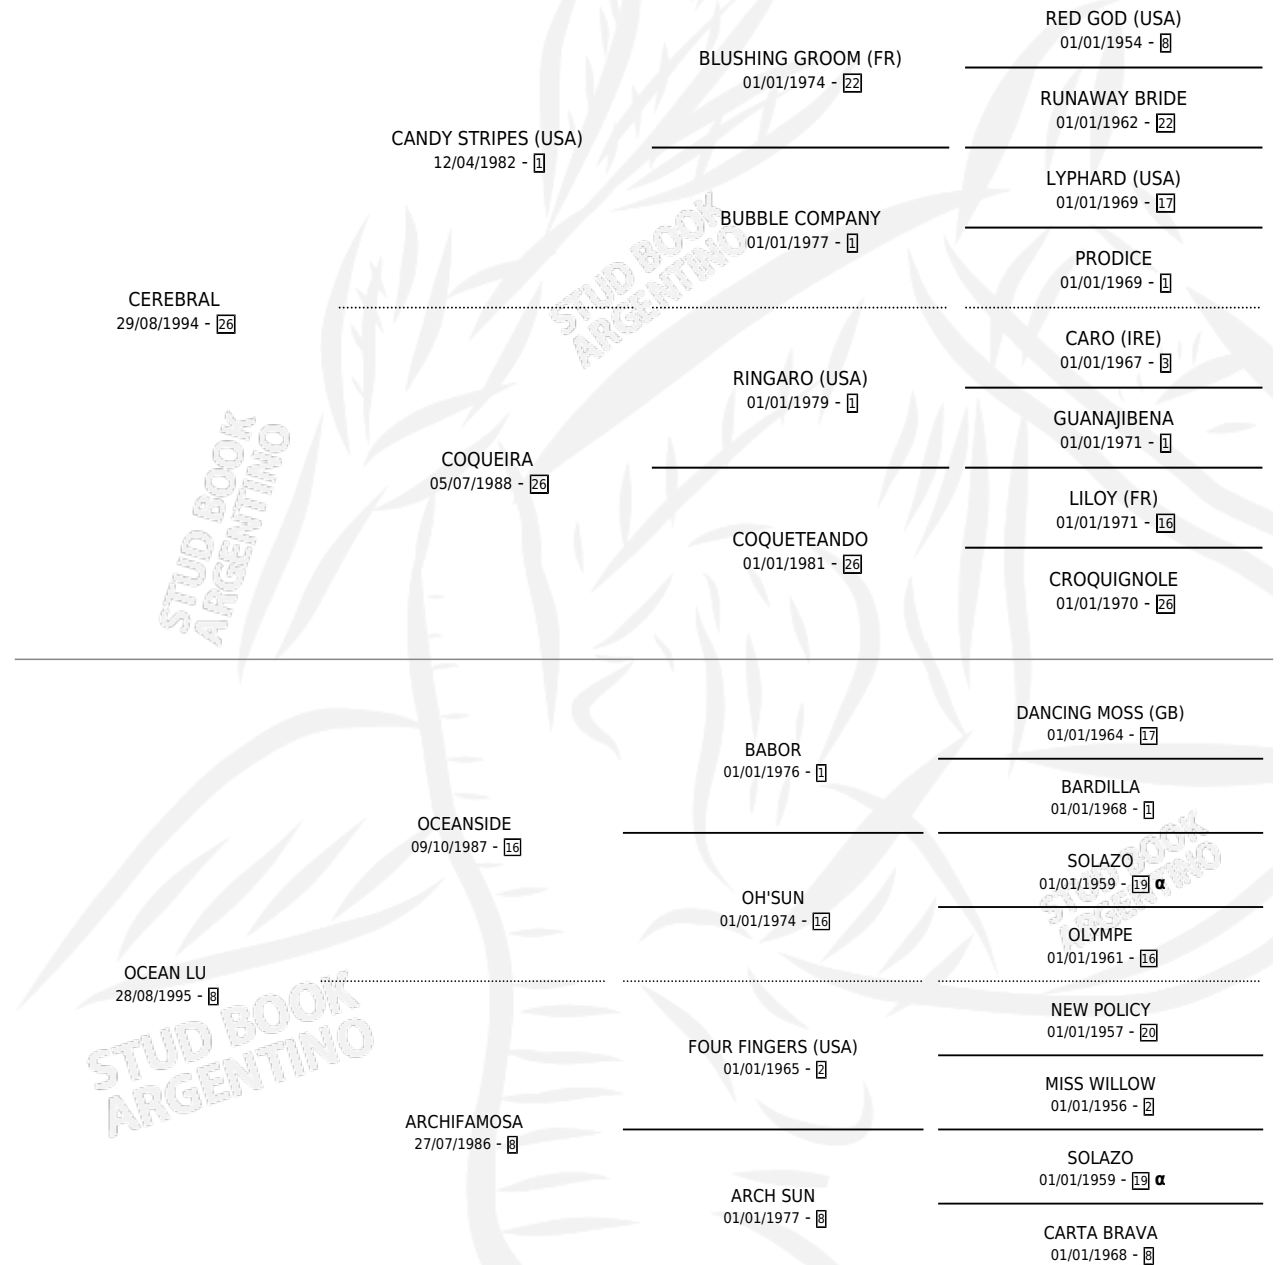

NUNCA PAGA

por CEREBRAL y OCEAN LU por OCEANSIDE

Argentina · Hembra · Alazan · SP · 25/09/2003
Familia 8-g · Volumen 38

ESTADO

TIPIFICACIÓN SANGUÍNEA	✓
TIPIFICACIÓN POR ADN	X
PASAPORTE	X
IDENTIFICACIÓN POR MICROCHIP	X
REPRODUCTOR	✓

Lugar de nacimiento: Santa Victoria
Criador: Haras Santa Victoria S.A.

PEDIGREE

INBREEDING : α